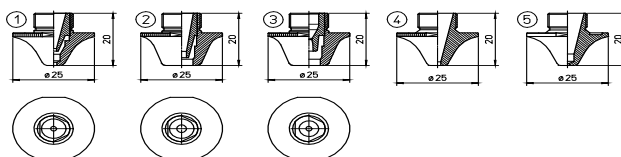

POS	obj.číslo	originál kód	popis
1	AM367-1727CP		AMADA® DOUBLE tryska Ø D2,5CC pro čisté pálení, chrom,
	AM367-1728	71341728	AMADA® DOUBLE tryska Ø D4.0CC pro čisté pálení, chrom
2	AM367-1717CP		AMADA® DOUBLE tryska Ø D5.0CC pro čisté pálení, chrom
	AM367-1718CP		AMADA® DOUBLE tryska Ø D6.0CC pro čisté pálení, chrom
	AM367-1729CP	71341729	AMADA® DOUBLE tryska Ø D7.0CC pro čisté pálení, chrom
3	AM367-1770CP	71712692	AMADA® DOUBLE tryska Ø 7.0SC pro jemné pálení, chrom
4	AM367-1421CP		AMADA® tryska Ø S1.5CC pro čisté pálení, chrom
	AM367-1422CP	71502043	AMADA® tryska Ø S2.0CC pro čisté pálení, chrom
	AM367-1424CP		AMADA® tryska Ø S2.5CC pro čisté pálení, chrom
	AM367-1423CP	71502044	AMADA® tryska Ø S3.0CC pro čisté pálení, chrom
5	AM367-1560		AMADA® tryska Ø S0.8 FE chrom
	AM367-1561	71570021	AMADA® tryska Ø S1.0 FE chrom
	AM367-1562		AMADA® tryska Ø S1.2 FE chrom
	AM367-1563		AMADA® tryska Ø S1.4 FE chrom