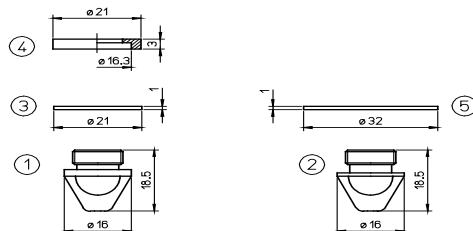

## AMADA

POS	obj.číslo	originál kód	popis
1	AM425-1000	71101000	AMADA® tryska pro čisté pálení Ø 1.5
	AM425-2000	71102000	AMADA® tryska pro čisté pálení Ø 1.75
	AM425-1999	71101999	AMADA® tryska pro čisté pálení Ø 2.0
	AM425-0999	71101999	AMADA® tryska pro čisté pálení Ø 2.5
2	AM324-6892-1.3	6506892	AMADA® tryska Ø 1.3 chrom
	AM324-6815CP	6506892	AMADA® tryska Ø 1.5 chrom
	AM324-0092CP	6506892	AMADA® tryska Ø 1.8 chrom
	AM324-6892-2.0	74712001-6506892	AMADA® tryska Ø 2.0 chrom
3	AM308-1913CP	71101901	AMADA® tryska Ø 1.3 chrom
	AM308-1902	71101902	AMADA® tryska Ø 1.5 chrom
	AM308-1918CP	71101901	AMADA® tryska Ø 1.8 chrom
	AM308-1901-2.0	71101901-845735	AMADA® tryska Ø 2.0 chrom
	AM308-1925CP		AMADA® tryska Ø 2.5 chrom
	AM308-1930CP	71101901	AMADA® tryska Ø 3.0 chrom
4	AM308-2013CP		AMADA® tryska Ø 1.3 chrom
	AM308-2015CP	62094001-71102001	AMADA® tryska Ø 1.5 chrom
	AM308-2018CP	62094001-71102001	AMADA® tryska Ø 1.8 chrom
	AM308-2020CP	62094001-71102001	AMADA® tryska Ø 2.0 chrom
	AM308-2030CP	62094002-71102005	AMADA® tryska Ø 3.0 chrom
5	AM308-8810CP		AMADA® tryska Ø 1.0 chrom
	AM308-8812CP		AMADA® tryska Ø 1.25 chrom
	AM308-8815CP		AMADA® tryska Ø 1.5 chrom
	AM308-8817CP		AMADA® tryska Ø 1.75 chrom
	AM308-8820CP	74718816-8249301	AMADA® tryska Ø 2.0 chrom
6	AM308-1905	71101905-841143B	AMADA® vnější tryska chrom
7	AM308-S-20	S-20	AMADA® O - kroužek pro trysku S-20 - 10 ks
8	AM308-AS-34	IAS-34	AMADA® O - kroužek pro vnější trysku