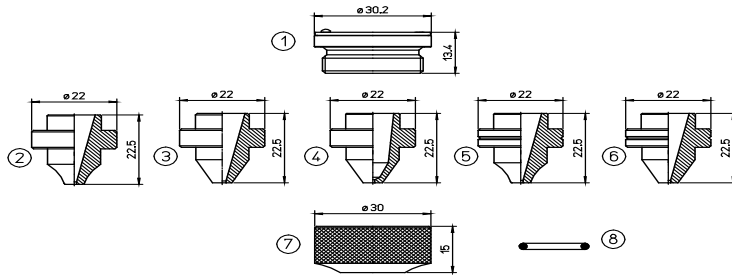

LC 3015 XI NT

POS	obj.číslo	originál kód	popis
1	MB334-0001	P0594-860-00001	PRECITEC® držák trysky IT HP2® MZP/MEL
2	AM387-0001	71800016A0-BQ933D283H01	AMADA® - MITSUBISHI® tryska Ø 1.0 s radiusem bez drážky
3	AM326-0018	71800018 - BQ943D157H01	AMADA® - MITSUBISHI® tryska Ø 1.5
	AM326-0017	71800017 - BQ943D157H01	AMADA® - MITSUBISHI® tryska Ø 1.7
	AM326-0019	71800019 - BQ943D157H02	AMADA® - MITSUBISHI® tryska Ø 2.0
	AM326-0020	71800020 - BQ943D157H03	AMADA® - MITSUBISHI® tryska Ø 2.5
	AM326-0021	71800021 - BQ943D157H04	AMADA® - MITSUBISHI® tryska Ø 3.0
	AM326-0022	71800022 - BQ943D596H01	AMADA® - MITSUBISHI® tryska Ø 3.5
	AM326-0023		AMADA® - MITSUBISHI® tryska Ø 4.0
3	AM326-0024CP	71800109-BQ943D714H01- W18Q94371401	AMADA® - MITSUBISHI® tryska Ø 4.0 chrom pro bod zaostření
4	AM387-0016	71800016-BQ943D897H01- W18Q94389701	AMADA® - MITSUBISHI® HV tryska Ø 1.0
	AM387-1901	W18Q93309101	AMADA® - MITSUBISHI® HV tryska Ø 2.5
	AM387-1902	W18Q93309102	AMADA® - MITSUBISHI® HV tryska Ø 3.0
5	AM387-0017	71800017-BQ943D269H01- W18Q93326901	AMADA® - MITSUBISHI® HV tryska Ø 1.2 s radiusem
6	AM387-2701	W18Q93302701	AMADA® - MITSUBISHI® HV tryska Ø 1.7
7	AM387-0269	71800026 - BQ933D94H01	AMADA® - MITSUBISHI® krátká matice trysky
8	MB334-W290	W290	MITSUBISHI® O-kroužek