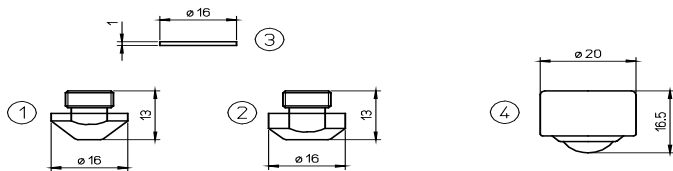

POS	obj.číslo	originál kód	popis
1	AM325-0008CPX		AMADA® tryska Ø 0.8 chrom
	AM325-0010CPX	1664545U	AMADA® tryska Ø 1.0 chrom
	AM325-0125CPX	1664545U	AMADA® tryska Ø 1.25 chrom
	AM325-0015CPX	1664545U	AMADA® tryska Ø 1.5 chrom
	AM325-0175CPX	1664545U	AMADA® tryska Ø 1.75 chrom
	AM325-0020CPX	1664644U-71341610	AMADA® tryska Ø 2.0 chrom
	AM325-0025CPX	1664545U	AMADA® tryska Ø 2.5 chrom
	AM325-4544UX	1664645U-71360142	AMADA® tryska Ø 3.0 chrom
	AM325-0400CPX		AMADA® tryska Ø 4.0 chrom
AM325-0050CPX		AMADA® tryska Ø 5.0 chrom	
2	AM325-0001CPX		AMADA® tryska Ø 1.0 chrom
	AM325-0002CPX		AMADA® tryska Ø 1.25 chrom
	AM325-0003CPX		AMADA® tryska Ø 1.5 chrom
	AM325-0004CPX		AMADA® tryska Ø 1.75 chrom
	AM325-0005CPX		AMADA® tryska Ø 2.0 chrom
	AM325-0006CPX		AMADA® tryska Ø 2.5 chrom
	AM325-0007CPX		AMADA® tryska Ø 3.0 chrom
3	AM325-325-1	71341614	AMADA® plastkový kroužek Ø 21 - ochrana hlavy
	AM325-1614	71341614	AMADA® vespelový kroužek Ø 21 - ochrana hlavy
4	AM325-325-2		AMADA® keramický kroužek Ø 21 - ochrana hlavy
5	AM325-9819		AMADA® plastkový kroužek Ø 32 - ochrana hlavy