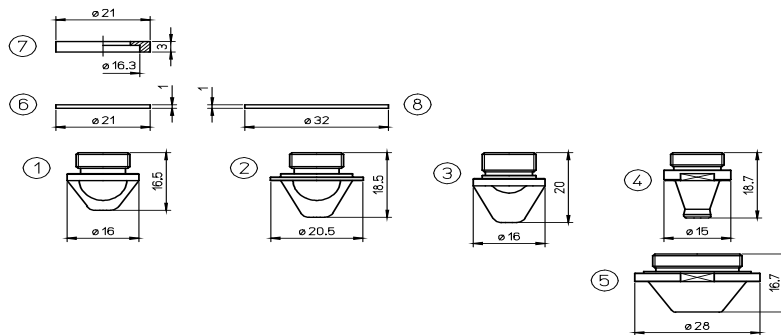

POS	obj.číslo	originál kód	popis
1	AM325-0300CP		AMADA® tryska Ø 3.0 chrom - krátká
2	AM325-1500CP		AMADA® tryska Ø 1.5 dlouhá s přírubou
	AM325-2000CP		AMADA® tryska Ø 2.0 dlouhá s přírubou
	AM325-3000CP		AMADA® tryska Ø 3.0 dlouhá s přírubou
3	AM325-1770	71341770-1667110	AMADA® tryska Ø 2.0
	AM325-1730		AMADA® tryska Ø 3.0
4	AM369-0001		AMADA® tryska HP-X Ø 0.8 chrom
	AM369-0002		AMADA® tryska HP-X Ø 1.0 chrom
	AM369-0003		AMADA® tryska HP-X Ø 1.2 chrom
	AM369-0009	71398902 - 1034-00-5-1	AMADA® tryska HP-X Ø 1.4 chrom
	AM369-0004		AMADA® tryska HP-X Ø 1.5 chrom
	AM369-0005		AMADA® tryska HP-X Ø 2.0 chrom
	AM369-0006		AMADA® tryska HP-X Ø 2.5 chrom
	AM369-0007		AMADA® tryska HP-X Ø 3.0 chrom
5	AM369-0008		AMADA® vnější tryska HP-X chrom
6	AM325-325-1	71341614	AMADA® plastkový kroužek Ø 21 - ochrana hlavy
	AM325-1614	71341614	AMADA® vespelový kroužek Ø 21 - ochrana hlavy
7	AM325-325-2		AMADA® keramický kroužek Ø 21 - ochrana hlavy
8	AM325-9819		AMADA® plastkový kroužek Ø 32 - ochrana hlavy