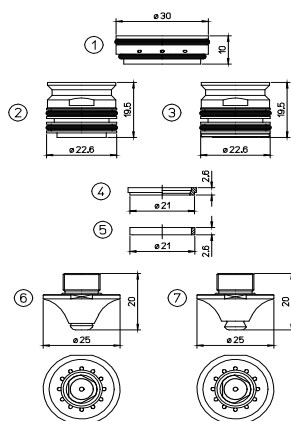

POS	obj.číslo	originál kód	popis
1	AM367-2026	71502026	AMADA® teflonový izolátor pro adaptér
2	AM367-2036	71502036	AMADA® adaptér pro trysku s děrami
3	AM367-3036	71502036	AMADA® adaptér pro trysku s 12 děrami
	AM367-0001		AMADA® sada O-kroužků pro adaptér 71502036
4	AM367-0853		AMADA® teflonový O-kroužek pro vodu chlazený systém pevné verze
5	AM367-5853	71515853	AMADA® teflonový kroužek pro vodu chlazený systém
6	AM386-2025CP	71502039	AMADA® dvojitá tryska Ø 2.5 chrom s děrami
	AM386-2041CP	71502040	AMADA® dvojitá tryska Ø 4.0 chrom s děrami
7	AM367-1014CP		AMADA® dvojitá tryska Ø 1.4 chrom s děrami
	AM367-1017CP		AMADA® dvojitá tryska Ø 1.7 chrom s děrami
	AM367-1020CP		AMADA® dvojitá tryska Ø 2.0 chrom s děrami
	AM367-2039	71502039	AMADA® dvojitá tryska Ø 2.5 chrom s děrami
	AM367-2040	71502040	AMADA® dvojitá tryska Ø 4.0 chrom s děrami
	AM367-2050CP		AMADA® dvojitá tryska Ø 5.0 chrom s děrami