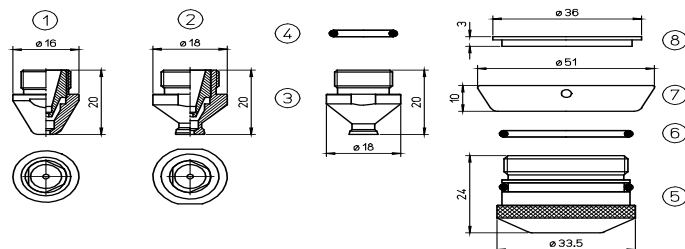

POS	obj.číslo	originál kód	popis
1	AM326-9864-1.0	1669864-7134162	AMADA® dvojitá tryska Ø 1.0 chrom
	AM326-9864-1.2	1669864-7134162	AMADA® dvojitá tryska Ø 1.2 chrom
	AM326-9864-1.4	1669864-7134162	AMADA® dvojitá tryska Ø 1.4 chrom
	AM326-9864-1.5	1669864-7134162	AMADA® dvojitá tryska Ø 1.5 chrom
	AM326-9864CP	1669864-7134162	AMADA® dvojitá tryska Ø 1.8 chrom
	AM326-9864-2.0	1669864-7134162	AMADA® dvojitá tryska Ø 2.0 chrom
	AM326-9864-2.5	1669864-7134162	AMADA® dvojitá tryska Ø 2.5 chrom
	AM326-9864-3.0	1669864-7134163	AMADA® dvojitá tryska Ø 3.0 chrom
	AM326-4135CP	1669864-7134162	AMADA® dvojitá tryska Ø 3.5 chrom
	AM326-4138CP	1669864-7134162	AMADA® dvojitá tryska Ø 3.8 chrom
AM326-9864-4.0	1669795-71341681	AMADA® dvojitá tryska Ø 4.0 chrom	
CHLAZENÉ VODOU			
2	AM326-1210CP	6551218-71341682	AMADA® dvojitá tryska Ø 1.0 chrom
	AM326-1212CP	6551218-71341682	AMADA® dvojitá tryska Ø 1.2 chrom
	AM326-1214CP	6551218-71341682	AMADA® dvojitá tryska Ø 1.4 chrom
	AM326-1218-1.5	6551218-71341682	AMADA® dvojitá tryska Ø 1.5 chrom
	AM326-1217CP	6551218-71341682	AMADA® dvojitá tryska Ø 1.7 chrom
	AM326-1218-2.0	6551218-71341682	AMADA® dvojitá tryska Ø 2.0 chrom
	AM326-1218-2.5	6551218-71341682	AMADA® dvojitá tryska Ø 2.5 chrom
	AM326-1218-3.0	6551218-71341682	AMADA® dvojitá tryska Ø 3.0 chrom
	AM326-1218-3.8	6551218-71341682	AMADA® dvojitá tryska Ø 3.8 chrom
	AM326-4140CP	6551218-71341682	AMADA® dvojitá tryska Ø 4.0 chrom
AM326-0050CP	6551218-71341682	AMADA® dvojitá tryska Ø 5.0 chrom	
3	AM326-6010CP	71366090	AMADA® tryska Ø 1.0 chrom
	AM326-6012CP	71366090	AMADA® tryska Ø 1.2 chrom
	AM326-6014CP	71366090	AMADA® tryska Ø 1.4 chrom
	AM326-6015CP	71366090	AMADA® tryska Ø 1.5 chrom
	AM326-6020CP	71366090	AMADA® tryska Ø 2.0 chrom
	AM326-6025CP	71366090	AMADA® tryska Ø 2.5 chrom
	AM326-6030CP	71366090	AMADA® tryska Ø 3.0 chrom
	AM326-6038CP	71366090	AMADA® tryska Ø 3.8 chrom
AM326-6040CP	71366090	AMADA® tryska Ø 4.0 chrom	
4	AM326-S-14	S-14	AMADA® O - kroužek pro trysku - 10 ks
5	AM326-6452	71366452-71341684-6551148A	AMADA® vnější tryska chrom
6	AM326-6453	71366453	AMADA® O - kroužek pro vnější trysku
7	AM326-6438	71366438	AMADA® pojistná matice
8	AM326-6437	71366437	AMADA® pojistný kroužek