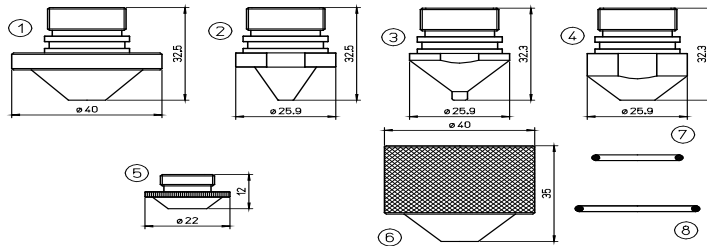

## AMADA

POS	obj.číslo	originál kód	popis
1	AM425-1000	71101000	AMADA® tryska pro čisté pálení Ø 1.5
	AM425-2000	71102000	AMADA® tryska pro čisté pálení Ø 1.75
	AM425-1999	71101999	AMADA® tryska pro čisté pálení Ø 2.0
	AM425-0999	71101999	AMADA® tryska pro čisté pálení Ø 2.5
2	AM324-6892-1.3	6506892	AMADA® tryska Ø 1.3 chrom
	AM324-6815CP	6506892	AMADA® tryska Ø 1.5 chrom
	AM324-0092CP	6506892	AMADA® tryska Ø 1.8 chrom
	AM324-6892-2.0	74712001-6506892	AMADA® tryska Ø 2.0 chrom
3	AM308-1913CP	71101901	AMADA® tryska Ø 1.3 chrom
	AM308-1902	71101902	AMADA® tryska Ø 1.5 chrom
	AM308-1918CP	71101901	AMADA® tryska Ø 1.8 chrom
	AM308-1901-2.0	71101901-845735	AMADA® tryska Ø 2.0 chrom
	AM308-1925CP		AMADA® tryska Ø 2.5 chrom
	AM308-1930CP	71101901	AMADA® tryska Ø 3.0 chrom
4	AM308-2013CP		AMADA® tryska Ø 1.3 chrom
	AM308-2015CP	62094001-71102001	AMADA® tryska Ø 1.5 chrom
	AM308-2018CP	62094001-71102001	AMADA® tryska Ø 1.8 chrom
	AM308-2020CP	62094001-71102001	AMADA® tryska Ø 2.0 chrom
	AM308-2030CP	62094002-71102005	AMADA® tryska Ø 3.0 chrom
5	AM308-8810CP		AMADA® tryska Ø 1.0 chrom
	AM308-8812CP		AMADA® tryska Ø 1.25 chrom
	AM308-8815CP		AMADA® tryska Ø 1.5 chrom
	AM308-8817CP		AMADA® tryska Ø 1.75 chrom
	AM308-8820CP	74718816-8249301	AMADA® tryska Ø 2.0 chrom
6	AM308-1905	71101905-841143B	AMADA® vnější tryska chrom
7	AM308-S-20	S-20	AMADA® O - kroužek pro trysku S-20 - 10 ks
8	AM308-AS-34	IAS-34	AMADA® O - kroužek pro vnější trysku