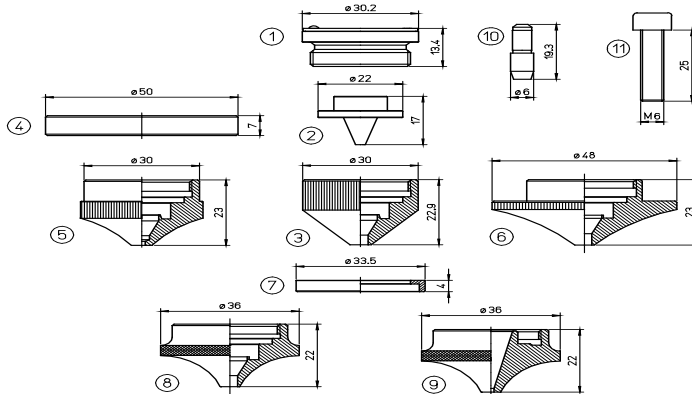

LC 3015 XI NT

POS	obj.číslo	originál kód	popis
1	MB334-0001	P0594-860-00001	PRECITEC® držák trysky IT HP2® MZP/MEL
2	AM387-0023	71800023 - BQ943D156H01/W270-1.5	AMADA® - MITSUBISHI® dvojitá tryska 8 děr Ø 1.5
	AM387-0024	71800024 - BQ943D156H03	AMADA® - MITSUBISHI® dvojitá tryska 24 děr Ø 1.5
	AM387-0025		AMADA® - MITSUBISHI® dvojitá tryska 8 děr Ø 2.0
	AM387-0026		AMADA® - MITSUBISHI® dvojitá tryska 24 děr Ø 2.0
3	MB316-269S	71800027 - BQ933D221H04-P0593- 860-00001	AMADA® - MITSUBISHI® krátký ochranný kryt
	MB316-269SCP		AMADA® - MITSUBISHI® krátký ochranný kryt chromový
4	AM416-0001		AMADA® - MITSUBISHI® plastový kroužek
5	AM416-0002		AMADA® - MITSUBISHI® vnější tryska Ø 1.7
	AM416-0003		AMADA® - MITSUBISHI® vnější tryska Ø 2.0
	AM416-0004		AMADA® - MITSUBISHI® vnější tryska Ø 2.5
	AM416-0005		AMADA® - MITSUBISHI® vnější tryska Ø 3.0
	AM416-0006		AMADA® - MITSUBISHI® vnější tryska Ø 4.0
6	MB316-0440	BQ933D044H01-71800101- W18Q93304401	MITSUBISHI® vnější tryska pro vysokorychlostní pálení
8	AM416-2197	71802197 - BQ933D044H01	AMADA® - MITSUBISHI® vnější tryska
7	AM416-0155T	71800155TF - BQ023D021H01	AMADA® - MITSUBISHI® telefonový izolační kroužek
	AM416-0155A	71800155AL - BQ023D021H01	AMADA® - MITSUBISHI® hliníkový izolační kroužek
9	AM416-5400	7180015400 - BQ023D020H01	AMADA® tryska pro vysokorychlostní pálení Ø 1.7
10	AM416-0009	71800009 - P921K000P25 - JPZA5-6	AMADA® bezpečnostní kolík
11	AM416-A005	71800008 - L249QA005	AMADA® bezpečnostní šroub