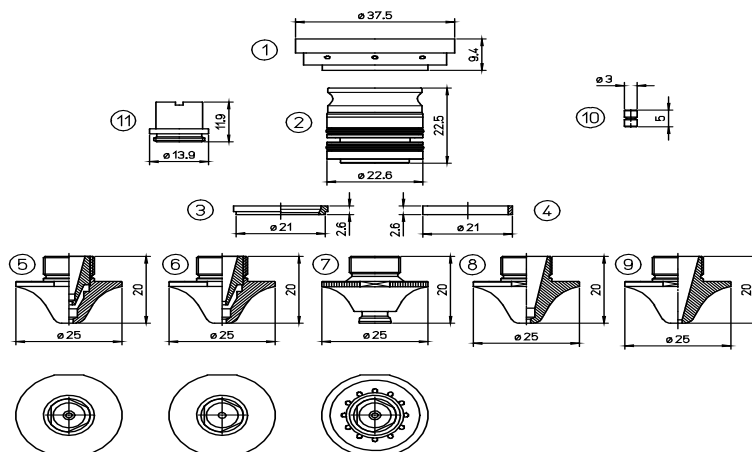

POS	obj.číslo	originál kód	popis
1	AM367-2349	7973497-71712349	AMADA® teflonový držák
2	AM367-0360	71712350 - 7973459	AMADA® adaptér pro trysku s děrami
3	AM367-0853		AMADA® teflonový O-kroužek pro vodu chlazený systém pevné verze
4	AM367-5853	71515853	AMADA® teflonový kroužek pro vodu chlazený systém
5	AM367-8550	71518550	AMADA® dvojitá tryska Ø D1.4E chrom ECO CUT
	AM367-6789	71516789	AMADA® dvojitá tryska Ø D2.5 chrom ECO CUT
	AM367-6790	71516790	AMADA® dvojitá tryska Ø D4.0 chrom ECO CUT
6	AM367-6791CP	71516790	AMADA® dvojitá tryska Ø D4.0 AL chrom - nová
7	AM367-1352CP		AMADA® dvojitá tryska Ø D1.4W chrom WACS
	AM367-1353CP		AMADA® dvojitá tryska Ø D1.7W chrom WACS
	AM367-1354CP		AMADA® dvojitá tryska Ø D2.0W chrom WACS
	AM367-1355CP	71712335	AMADA® dvojitá tryska Ø D2.5W chrom WACS
	AM367-1158CP	71712336 - 71461158	AMADA® dvojitá tryska Ø D4.0W chrom WACS
8	AM367-1407CP	71502037	AMADA® tryska Ø S1.2E chrom ECO CUT
9	AM367-1410CP		AMADA® tryska Ø S1.4 chrom ECO CUT - nová
	AM367-1411CP	71501056	AMADA® tryska Ø S1.5 chrom ECO CUT
	AM367-1412CP	71501057	AMADA® tryska Ø S2.0 chrom ECO CUT
	AM367-1413CP	71516788	AMADA® tryska Ø S3.0 chrom ECO CUT
10	AM367-2344	71712344	AMADA® zaměřovací kolík
11	AM367-6438	71716438	AMADA® vnitřní díl pro adaptér