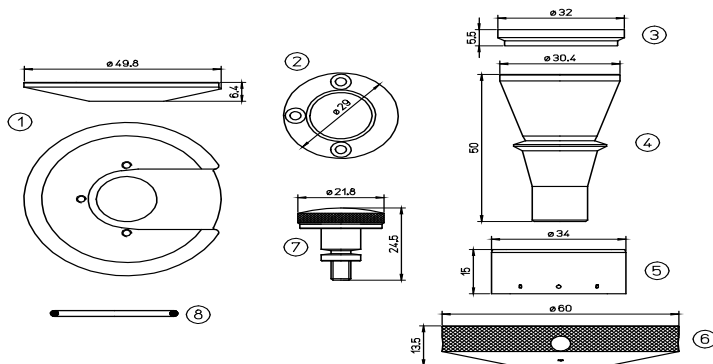

BYSPEED

POS	obj.číslo	originál kód	popis
1	BY359-6035	3-06035	BYSTRONIC® ochranný kryt - pouze měděný
	BY359-0001		BYSTRONIC® sada šroubů (3 ks) pro 3-06035
2	BY328-328-1	3-06035-T	BYSTRONIC® teflonový kotouč®
	BY328-328-2	3-06035-P	BYSTRONIC® kotouč s dlouhou životností
3	BY359-3113	3-13113	BYSTRONIC® izolační kroužek malý
4	BY359-0837	2-10837	BYSTRONIC® držák trysky
5	BY359-3422	3-13422	BYSTRONIC® izolační kroužek s děrami
6	BY359-3110	3-13110	BYSTRONIC® měděný ochranný štít
7	BY328-4976	4-04976	BYSTRONIC® šroub
8	BY328-1300	3141300	BYSTRONIC® O'kroužek
	BY328-1122	3141122	BYSTRONIC® O'kroužek
	BY328-0236	3140236	BYSTRONIC® O'kroužek
	BY328-0820	3140820	BYSTRONIC® O'kroužek pro čočku