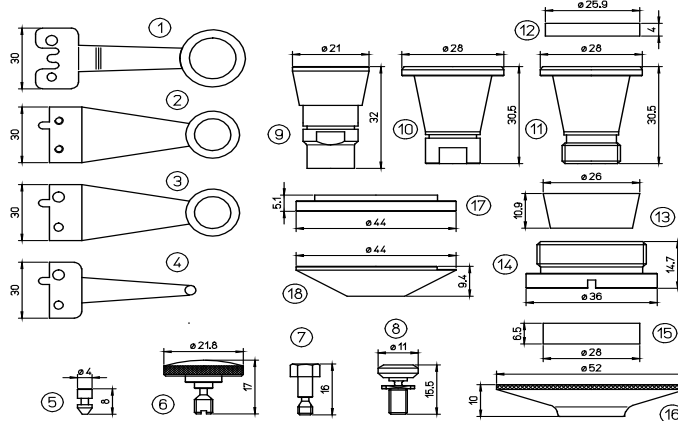

POS	obj.číslo	originál kód	Popis
1	BY328-5530	3-05530	BYSTRONIC® skener
2	BY328-2015	2-01262	BYSTRONIC® skener
3	BY328-0015	2-02015	BYSTRONIC® skener
4	BY328-2016	2-02016	BYSTRONIC® kuličkový skener
5	BY328-3137	4-03137	BYSTRONIC® kolík
6	BY328-3136	4-03136	BYSTRONIC® šroub zlomové ochrany - mosaz
7	BY328-0324	4-00324	BYSTRONIC® šroub zlomové ochrany
8	BY328-9001	3-09001	BYSTRONIC® šroub pro přechod trysky
9	BY328-2291	3-02291	BYSTRONIC® držák trysky
10	BY328-5497	3-05497	BYSTRONIC® měděný držák trysky
11	BY328-8701	2-08701	BYSTRONIC® držák trysky
12	BY328-0642	4-01642	BYSTRONIC® izolační kroužek keramický
	BY328-1642	4-01642	BYSTRONIC® izolační kroužek keramický - nová verze
13	BY328-0959	4-01959	BYSTRONIC® keramický kryt konický
	BY328-1959	4-01959	BYSTRONIC® keramický kryt konický - nová verze
14	BY328-1071	3-11071	BYSTRONIC® upevňovací matice
15	BY328-9010	4-09010	BYSTRONIC® izolační kroužek keramický
16	BY328-8700	2-08700	BYSTRONIC® ochranný kryt měděný
	BY328-0005	2-08700	BYSTRONIC® ochranný kryt - pochromovaný
17	BY328-3663-T	3-03663-T	BYSTRONIC® teflonový kotouč
18	BY328-3663-C	3-03663-C	BYSTRONIC® ochranný kryt
	BY328-0004		BYSTRONIC® sada šroubů (3 ks) pro 3-03663-C