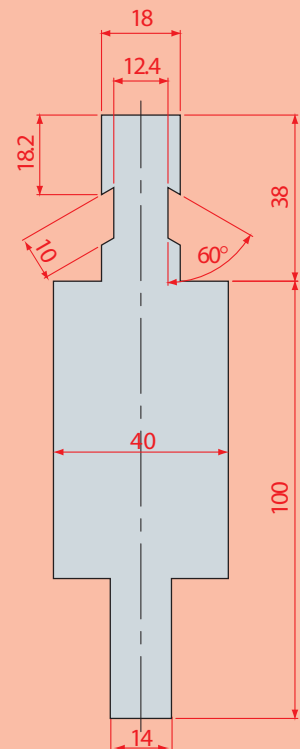

ADAPTÉRY / ADAPTORS

4143

L=150 mm
LVD

4191

L=150 mm
WILA/TRUMPF

4192

L=150 mm
BEYELER-R

4193

L=150 mm
BEYELER-S

4214

L=150 mm
BEYELER-RF-A

4215

L=150 mm
WEINBRENNER

ADAPTÉRY / ADAPTORS

4216
L=150 mm
CBC

4217
L=150 mm
EHT

4218
L=150 mm
DURMAZLAR

4229
L=150 mm
DARLEY

4272
L=150 mm
BAYKAL

4273
L=150 mm
COLGAR

ADAPTÉRY / ADAPTORS

4361
H100 L=150
PROLUNGA / EXTENSION
TRUMPF/TRUMPF

4362
H67 L=150
ADATTATORE / ADAPTOR
AMADA/TRUMPF