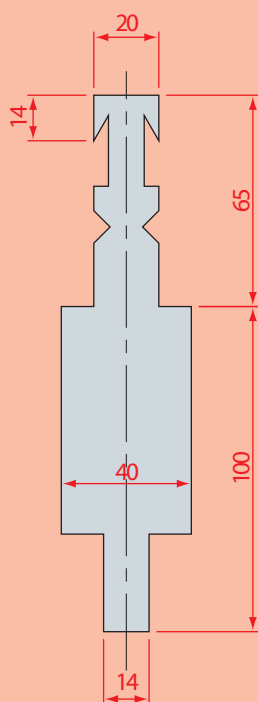

ADAPTÉRY / ADAPTORS

4143

L=150 mm
LVD

4191

L=150 mm
WILA/TRUMPF

4192

L=150 mm
BEYELER-R

4193

L=150 mm
BEYELER-S

4214

L=150 mm
BEYELER-RF-A

4215

L=150 mm
WEINBRENNER

ADAPTÉRY / ADAPTORS

4216
L=150 mm
CBC

4217
L=150 mm
EHT

4218
L=150 mm
DURMAZLAR

4229
L=150 mm
DARLEY

4272
L=150 mm
BAYKAL

4273
L=150 mm
COLGAR

ADAPTÉRY / ADAPTORS

4361
H100 L=150
PROLUNGA / EXTENSION
TRUMPF/TRUMPF

4362
H67 L=150
ADATTATORE / ADAPTOR
AMADA/TRUMPF