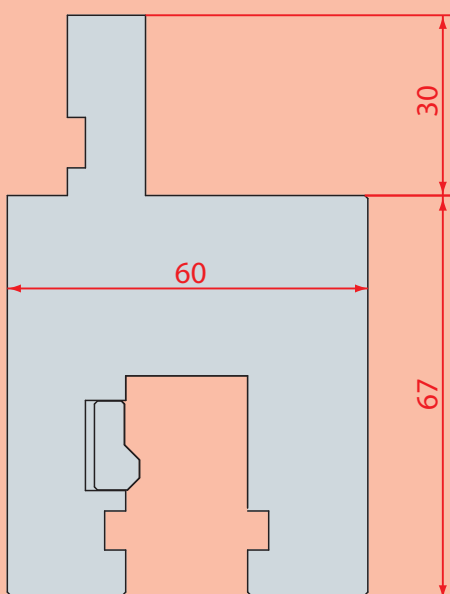

L=150 mm
BEYELER-S

4214

L=150 mm
BEYELER-RF-A

4215

L=150 mm
WEINBRENNER

ADAPTÉRY / ADAPTORS

4216
L=150 mm
CBC

4217
L=150 mm
EHT

4218
L=150 mm
DURMAZLAR

4229
L=150 mm
DARLEY

4272
L=150 mm
BAYKAL

4273
L=150 mm
COLGAR

ADAPTÉRY / ADAPTORS

4361
H100 L=150
PROLUNGA / EXTENSION
TRUMPF/TRUMPF

4362
H67 L=150
ADATTATORE / ADAPTOR
AMADA/TRUMPF