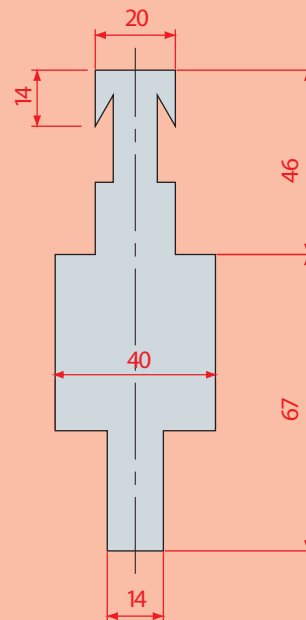

ADAPTÉRY / ADAPTORS

4143

L=150 mm
LVD

4191

L=150 mm
WILA/TRUMPF

4192

L=150 mm
BEYELER-R

4193

L=150 mm
BEYELER-S

4214

L=150 mm
BEYELER-RF-A

4215

L=150 mm
WEINBRENNER

ADAPTÉRY / ADAPTORS

4216
L=150 mm
CBC

4217
L=150 mm
EHT

4218
L=150 mm
DURMAZLAR

4229
L=150 mm
DARLEY

4272
L=150 mm
BAYKAL

4273
L=150 mm
COLGAR

ADAPTÉRY / ADAPTORS

4361
H100 L=150
PROLUNGA / EXTENSION
TRUMPF/TRUMPF

4362
H67 L=150
ADATTATORE / ADAPTOR
AMADA/TRUMPF