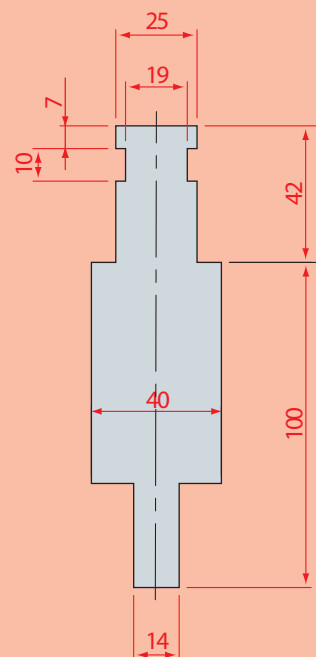

ADAPTÉRY / ADAPTORS

4143

L=150 mm
LVD

4191

L=150 mm
WILA/TRUMPF

4192

L=150 mm
BEYELER-R

4193

L=150 mm
BEYELER-S

4214

L=150 mm
BEYELER-RF-A

4215

L=150 mm
WEINBRENNER

ADAPTÉRY / ADAPTORS

4216
L=150 mm
CBC

4217
L=150 mm
EHT

4218
L=150 mm
DURMAZLAR

4229
L=150 mm
DARLEY

4272
L=150 mm
BAYKAL

4273
L=150 mm
COLGAR

ADAPTÉRY / ADAPTORS

4361
H100 L=150
PROLUNGA / EXTENSION
TRUMPF/TRUMPF

4362
H67 L=150
ADATTATORE / ADAPTOR
AMADA/TRUMPF