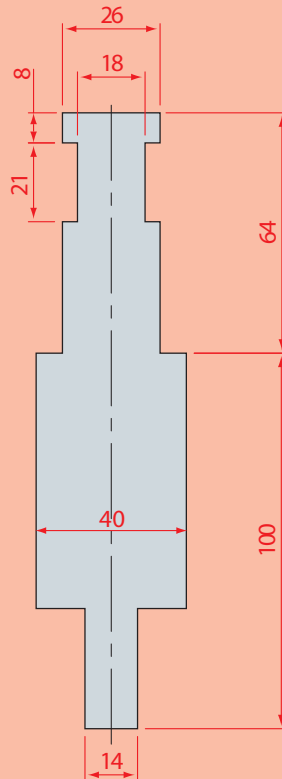

ADAPTÉRY / ADAPTORS

4143

L=150 mm
LVD

4191

L=150 mm
WILA/TRUMPF

4192

L=150 mm
BEYELER-R

4193

L=150 mm
BEYELER-S

4214

L=150 mm
BEYELER-RF-A

4215

L=150 mm
WEINBRENNER

ADAPTÉRY / ADAPTORS

4216
L=150 mm
CBC

4217
L=150 mm
EHT

4218
L=150 mm
DURMAZLAR

4229
L=150 mm
DARLEY

4272
L=150 mm
BAYKAL

4273
L=150 mm
COLGAR

ADAPTÉRY / ADAPTORS

4361
H100 L=150
PROLUNGA / EXTENSION
TRUMPF/TRUMPF

4362
H67 L=150
ADATTATORE / ADAPTOR
AMADA/TRUMPF