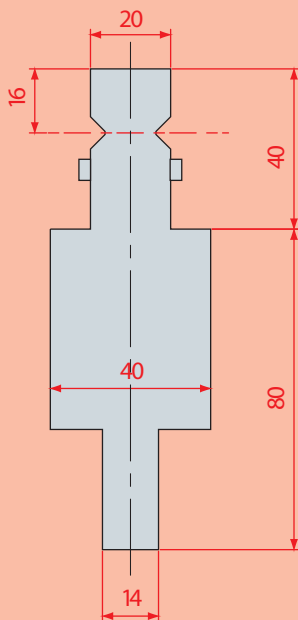

ADAPTÉRY / ADAPTORS

4143

L=150 mm
LVD

4191

L=150 mm
WILA/TRUMPF

4192

L=150 mm
BEYELER-R

4193

L=150 mm
BEYELER-S

4214

L=150 mm
BEYELER-RF-A

4215

L=150 mm
WEINBRENNER

ADAPTÉRY / ADAPTORS

4216
L=150 mm
CBC

4217
L=150 mm
EHT

4218
L=150 mm
DURMAZLAR

4229
L=150 mm
DARLEY

4272
L=150 mm
BAYKAL

4273
L=150 mm
COLGAR

ADAPTÉRY / ADAPTORS

4361
H100 L=150
PROLUNGA / EXTENSION
TRUMPF/TRUMPF

4362
H67 L=150
ADATTATORE / ADAPTOR
AMADA/TRUMPF