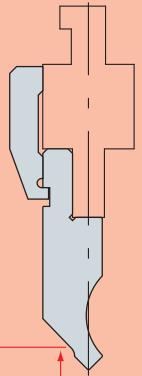

ADAPTÉRY / ADAPTORS

4143

L=150 mm
LVD

4191

L=150 mm
WILA/TRUMPF

4192

L=150 mm
BEYELER-R

4193

L=150 mm
BEYELER-S

4214

L=150 mm
BEYELER-RF-A

4215

L=150 mm
WEINBRENNER

ADAPTÉRY / ADAPTORS

4216
L=150 mm
CBC

4217
L=150 mm
EHT

4218
L=150 mm
DURMAZLAR

4229
L=150 mm
DARLEY

4272
L=150 mm
BAYKAL

4273
L=150 mm
COLGAR

ADAPTÉRY / ADAPTORS

4361
H100 L=150
PROLUNGA / EXTENSION
TRUMPF/TRUMPF

4362
H67 L=150
ADATTATORE / ADAPTOR
AMADA/TRUMPF