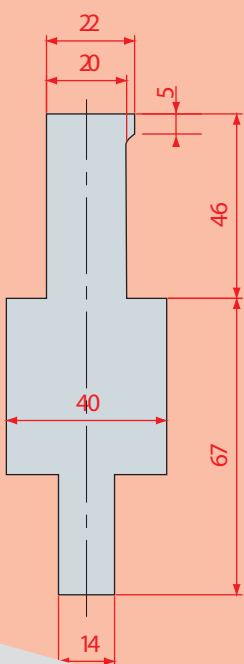

ADAPTÉRY / ADAPTORS

4143

L=150 mm
LVD

4191

L=150 mm
WILA/TRUMPF

4192

L=150 mm
BEYELER-R

4193

L=150 mm
BEYELER-S

4214

L=150 mm
BEYELER-RF-A

4215

L=150 mm
WEINBRENNER

ADAPTÉRY / ADAPTORS

4216
L=150 mm
CBC

4217
L=150 mm
EHT

4218
L=150 mm
DURMAZLAR

4229
L=150 mm
DARLEY

4272
L=150 mm
BAYKAL

4273
L=150 mm
COLGAR

ADAPTÉRY / ADAPTORS

4361
H100 L=150
PROLUNGA / EXTENSION
TRUMPF/TRUMPF

4362
H67 L=150
ADATTATORE / ADAPTOR
AMADA/TRUMPF