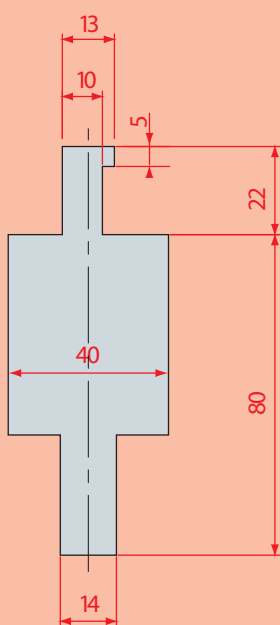

ADAPTÉRY / ADAPTORS

4143

L=150 mm
LVD

4191

L=150 mm
WILA/TRUMPF

4192

L=150 mm
BEYELER-R

4193

L=150 mm
BEYELER-S

4214

L=150 mm
BEYELER-RF-A

4215

L=150 mm
WEINBRENNER

ADAPTÉRY / ADAPTORS

4216
L=150 mm
CBC

4217
L=150 mm
EHT

4218
L=150 mm
DURMAZLAR

4229
L=150 mm
DARLEY

4272
L=150 mm
BAYKAL

4273
L=150 mm
COLGAR

ADAPTÉRY / ADAPTORS

4361
H100 L=150
PROLUNGA / EXTENSION
TRUMPF/TRUMPF

4362
H67 L=150
ADATTATORE / ADAPTOR
AMADA/TRUMPF