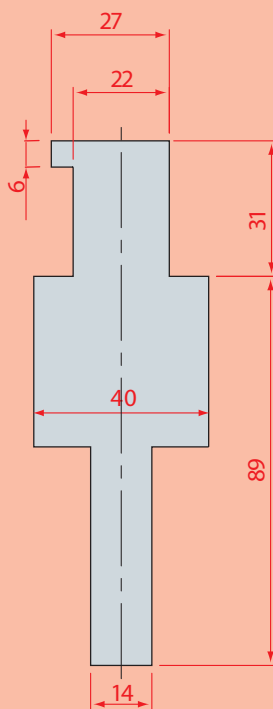

ADAPTÉRY / ADAPTORS

4143

L=150 mm
LVD

4191

L=150 mm
WILA/TRUMPF

4192

L=150 mm
BEYELER-R

4193

L=150 mm
BEYELER-S

4214

L=150 mm
BEYELER-RF-A

4215

L=150 mm
WEINBRENNER

ADAPTÉRY / ADAPTORS

4216
L=150 mm
CBC

4217
L=150 mm
EHT

4218
L=150 mm
DURMAZLAR

4229
L=150 mm
DARLEY

4272
L=150 mm
BAYKAL

4273
L=150 mm
COLGAR

ADAPTÉRY / ADAPTORS

4361
H100 L=150
PROLUNGA / EXTENSION
TRUMPF/TRUMPF

4362
H67 L=150
ADATTATORE / ADAPTOR
AMADA/TRUMPF