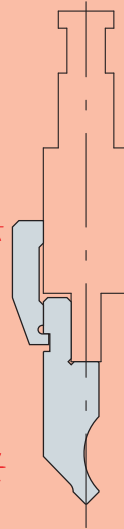

ADAPTÉRY / ADAPTORS

4143

L=150 mm
LVD

4191

L=150 mm
WILA/TRUMPF

4192

L=150 mm
BEYELER-R

4193

L=150 mm
BEYELER-S

4214

L=150 mm
BEYELER-RF-A

4215

L=150 mm
WEINBRENNER

ADAPTÉRY / ADAPTORS

4216
L=150 mm
CBC

4217
L=150 mm
EHT

4218
L=150 mm
DURMAZLAR

4229
L=150 mm
DARLEY

4272
L=150 mm
BAYKAL

4273
L=150 mm
COLGAR

ADAPTÉRY / ADAPTORS

4361
H100 L=150
PROLUNGA / EXTENSION
TRUMPF/TRUMPF

4362
H67 L=150
ADATTATORE / ADAPTOR
AMADA/TRUMPF