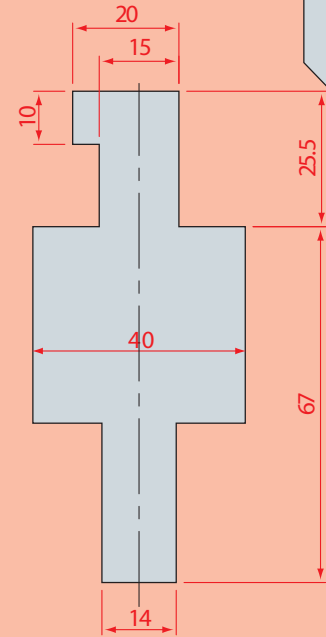

ADAPTÉRY / ADAPTORS

4143

L=150 mm
LVD

4191

L=150 mm
WILA/TRUMPF

4192

L=150 mm
BEYELER-R

4193

L=150 mm
BEYELER-S

4214

L=150 mm
BEYELER-RF-A

4215

L=150 mm
WEINBRENNER

ADAPTÉRY / ADAPTORS

4216
L=150 mm
CBC

4217
L=150 mm
EHT

4218
L=150 mm
DURMAZLAR

4229
L=150 mm
DARLEY

4272
L=150 mm
BAYKAL

4273
L=150 mm
COLGAR

ADAPTÉRY / ADAPTORS

4361
H100 L=150
PROLUNGA / EXTENSION
TRUMPF/TRUMPF

4362
H67 L=150
ADATTATORE / ADAPTOR
AMADA/TRUMPF