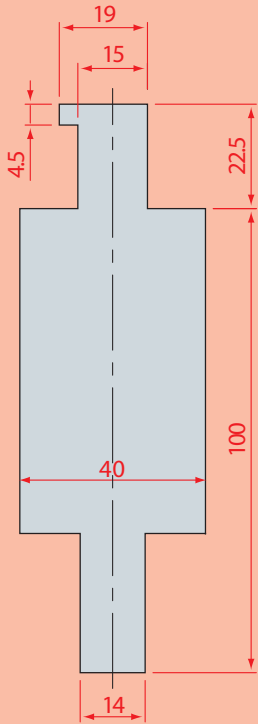

ADAPTÉRY / ADAPTORS

4143

L=150 mm
LVD

4191

L=150 mm
WILA/TRUMPF

4192

L=150 mm
BEYELER-R

4193

L=150 mm
BEYELER-S

4214

L=150 mm
BEYELER-RF-A

4215

L=150 mm
WEINBRENNER

ADAPTÉRY / ADAPTORS

4216
L=150 mm
CBC

4217
L=150 mm
EHT

4218
L=150 mm
DURMAZLAR

4229
L=150 mm
DARLEY

4272
L=150 mm
BAYKAL

4273
L=150 mm
COLGAR

ADAPTÉRY / ADAPTORS

4361
H100 L=150
PROLUNGA / EXTENSION
TRUMPF/TRUMPF

4362
H67 L=150
ADATTATORE / ADAPTOR
AMADA/TRUMPF