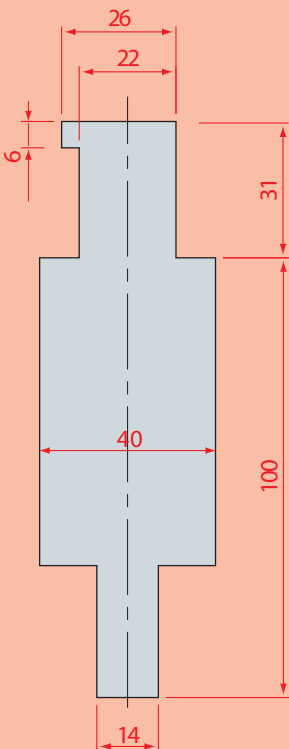

ADAPTÉRY / ADAPTORS

4143

L=150 mm
LVD

4191

L=150 mm
WILA/TRUMPF

4192

L=150 mm
BEYELER-R

4193

L=150 mm
BEYELER-S

4214

L=150 mm
BEYELER-RF-A

4215

L=150 mm
WEINBRENNER

ADAPTÉRY / ADAPTORS

4216
L=150 mm
CBC

4217
L=150 mm
EHT

4218
L=150 mm
DURMAZLAR

4229
L=150 mm
DARLEY

4272
L=150 mm
BAYKAL

4273
L=150 mm
COLGAR

ADAPTÉRY / ADAPTORS

4361
H100 L=150
PROLUNGA / EXTENSION
TRUMPF/TRUMPF

4362
H67 L=150
ADATTATORE / ADAPTOR
AMADA/TRUMPF