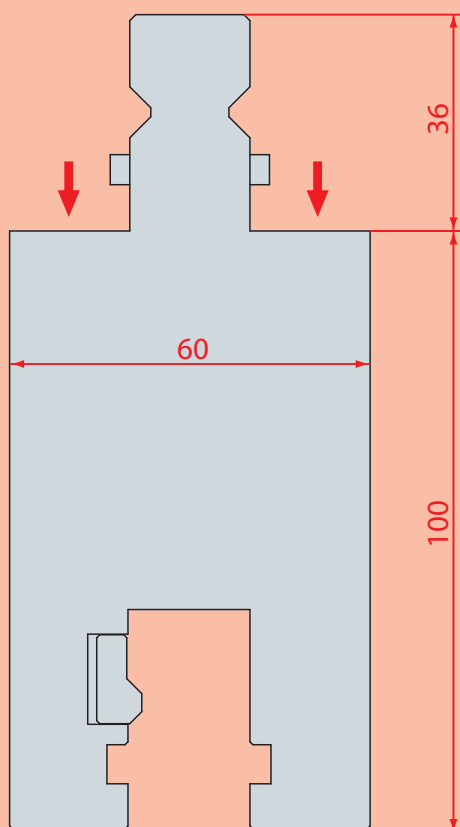

ADAPTÉRY / ADAPTORS

4143

L=150 mm
LVD

4191

L=150 mm
WILA/TRUMPF

4192

L=150 mm
BEYELER-R

4193

L=150 mm
BEYELER-S

4214

L=150 mm
BEYELER-RF-A

4215

L=150 mm
WEINBRENNER

ADAPTÉRY / ADAPTORS

4216
L=150 mm
CBC

4217
L=150 mm
EHT

4218
L=150 mm
DURMAZLAR

4229
L=150 mm
DARLEY

4272
L=150 mm
BAYKAL

4273
L=150 mm
COLGAR

ADAPTÉRY / ADAPTORS

4361
H100 L=150
PROLUNGA / EXTENSION
TRUMPF/TRUMPF

4362
H67 L=150
ADATTATORE / ADAPTOR
AMADA/TRUMPF