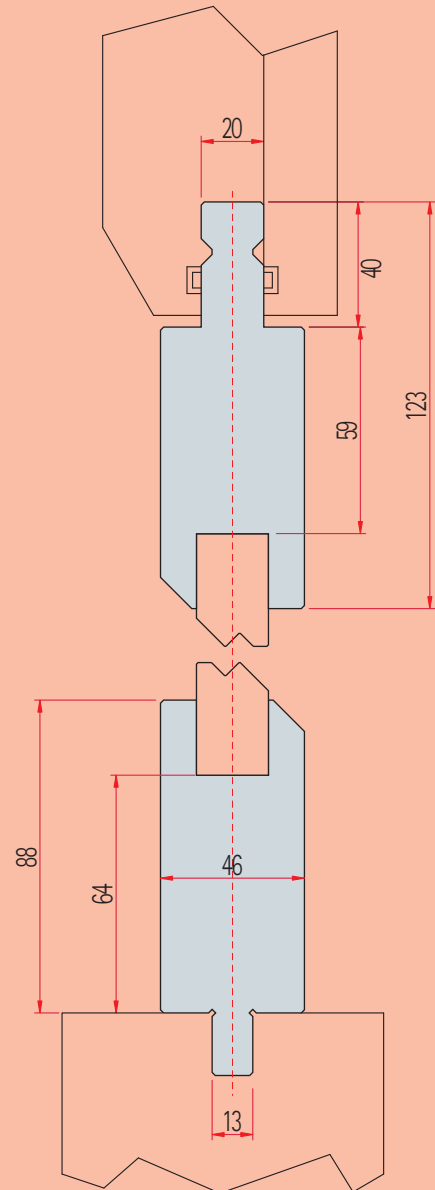

DRŽÁK Z NÁSTROJŮ / JOGGLE TOOL HOLDERS

- C45 zušlechťená/quenched
- 42CrMo4
- C45

Amada - 1150

Trumpf - 1242