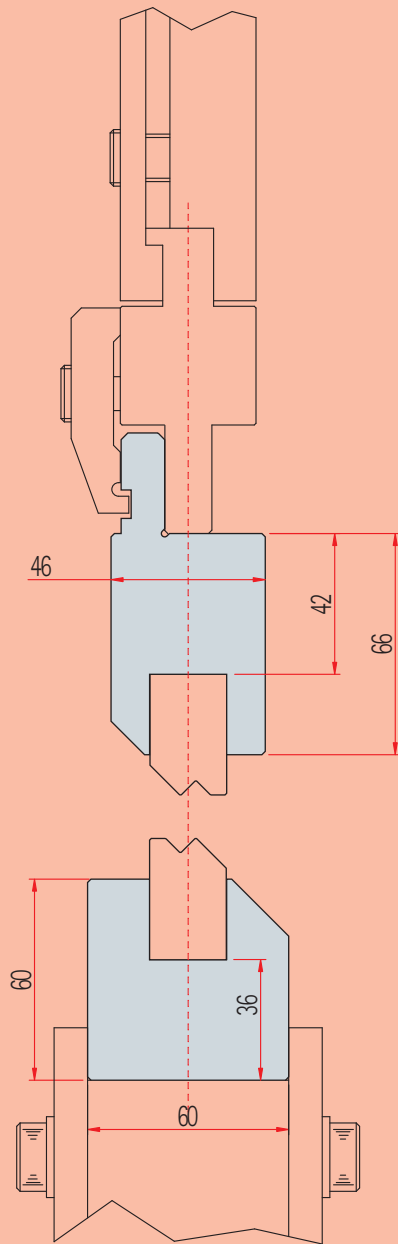

DRŽÁK Z NÁSTROJŮ / JOGGLE TOOL HOLDERS

- C45 zušlechťená/quenched
- 42CrMo4
- C45

Amada - 1150

Trumpf - 1242