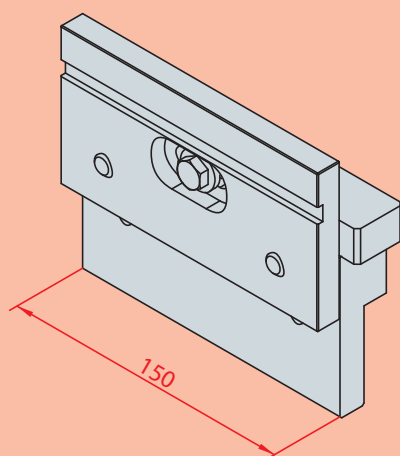

NASTAVITELNÉ MEZIČLÁNKY / ADJUSTABLE INTERMEDIATES

4221
H=100 mm

4222
H=120 mm

4223
H=150 mm

4224
H=100 mm

4225
H=120 mm

MEZIKUS / RETROFITTING

4226
H=100 mm

4227
H=150 mm

4228
H=120 mm