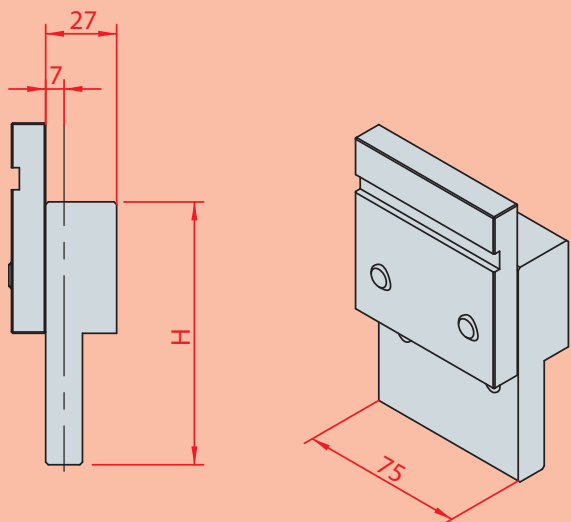

NASTAVITELNÉ MEZIČLÁNKY / ADJUSTABLE INTERMEDIATES

4221
H=100 mm

4222
H=120 mm

4223
H=150 mm

4224
H=100 mm

4225
H=120 mm

MEZIKUS / RETROFITTING

4226
H=100 mm

4227
H=150 mm

4228
H=120 mm