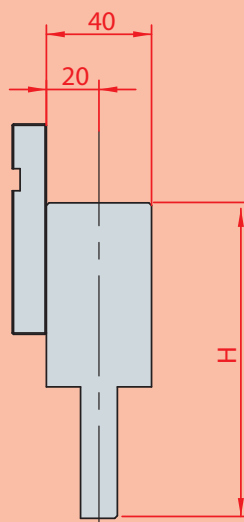

NASTAVITELNÉ MEZIČLÁNKY / ADJUSTABLE INTERMEDIATES

4221
H=100 mm

4222
H=120 mm

4223
H=150 mm

4224
H=100 mm

4225
H=120 mm

MEZIKUS / RETROFITTING

4226
H=100 mm

4227
H=150 mm

4228
H=120 mm