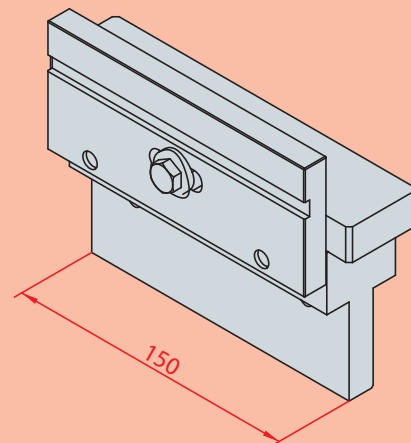

NASTAVITELNÉ MEZIČLÁNKY / ADJUSTABLE INTERMEDIATES

4221
H=100 mm

4222
H=120 mm

4223
H=150 mm

4224
H=100 mm

4225
H=120 mm

MEZIKUS / RETROFITTING

4226
H=100 mm

4227
H=150 mm

4228
H=120 mm