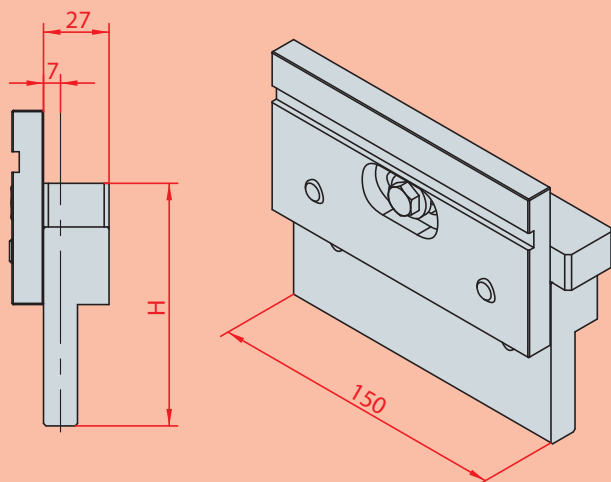

NASTAVITELNÉ MEZIČLÁNKY / ADJUSTABLE INTERMEDIATES

4221
H=100 mm

4222
H=120 mm

4223
H=150 mm

4224
H=100 mm

4225
H=120 mm

MEZIKUS / RETROFITTING

4226
H=100 mm

4227
H=150 mm

4228
H=120 mm