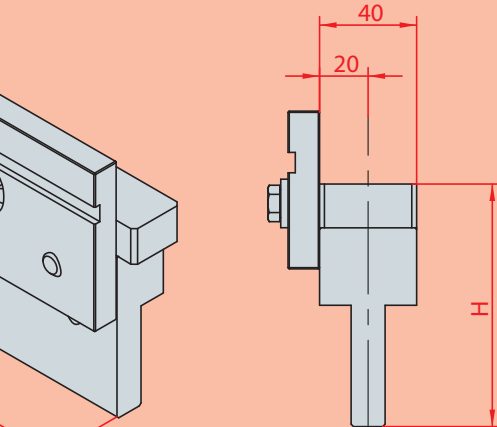

NASTAVITELNÉ MEZIČLÁNKY / ADJUSTABLE INTERMEDIATES

4221
H=100 mm

4222
H=120 mm

4223
H=150 mm

4224
H=100 mm

4225
H=120 mm

MEZIKUS / RETROFITTING

4226
H=100 mm

4227
H=150 mm

4228
H=120 mm