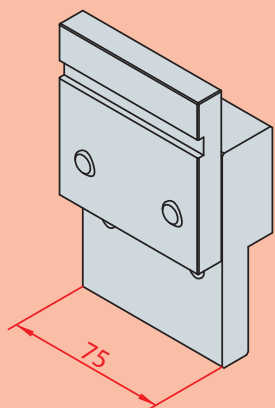

NASTAVITELNÉ MEZIČLÁNKY / ADJUSTABLE INTERMEDIATES

4221
H=100 mm

4222
H=120 mm

4223
H=150 mm

4224
H=100 mm

4225
H=120 mm

MEZIKUS / RETROFITTING

4226
H=100 mm

4227
H=150 mm

4228
H=120 mm