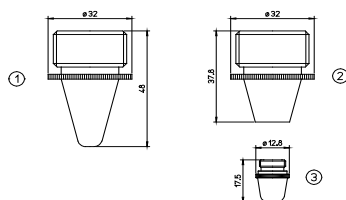

MESSER GRIESHEIM®

POS	obj. číslo	originál kód	popis
1	MG356-2282	72252282	MESSER G.® tryska Ø 0.8 dlouhá
	MG356-2281	72252281	MESSER G.® tryska Ø 1.0 dlouhá
	MG356-2280	72252280	MESSER G.® tryska Ø 1.2 dlouhá
	MG356-2192	72252192	MESSER G.® tryska Ø 1.4 dlouhá
	MG356-2190	72252190	MESSER G.® tryska Ø 1.6 dlouhá
	MG356-2191	72252191	MESSER G.® tryska Ø 1.8 dlouhá
	MG356-3911	72253911	MESSER G.® tryska Ø 2.0 dlouhá
	MG356-3912	72253912	MESSER G.® tryska Ø 2.2 dlouhá
	MG356-3916	72253916	MESSER G.® tryska Ø 2.4 dlouhá
	MG356-4459	72254459	MESSER G.® tryska Ø 3.0 dlouhá
2	MG389-0001		MESSER G.® adaptér těla trysky
3	MG389-0002		MESSER G.® tryska Ø 0.8
	MG389-0003		MESSER G.® tryska Ø 1.0
	MG389-0004		MESSER G.® tryska Ø 1.2
	MG389-0005		MESSER G.® tryska Ø 1.4
	MG389-0006		MESSER G.® tryska Ø 1.6
	MG389-0007		MESSER G.® tryska Ø 1.8
	MG389-0008		MESSER G.® tryska Ø 2.0
	MG389-0009		MESSER G.® tryska Ø 2.2
	MG389-0010		MESSER G.® tryska Ø 2.4
	MG389-0011		MESSER G.® tryska Ø 3.0