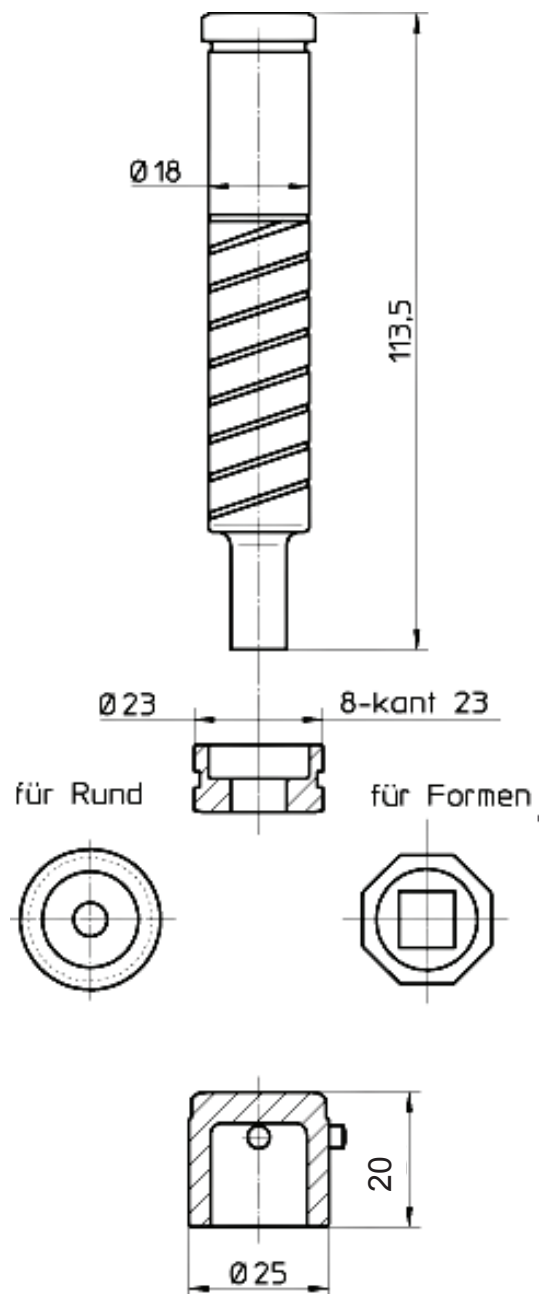

# LMT 18

## 6-ti nás. Multitool

	Obj. č.	Cena / €
<b>Razník</b>		
Kruh	413091	
Čtverec	413092	
obdélník	413093	
Ovál	413094	
* Broušený tvar	41309G	
* Vyjiskřovaný tvar	41309E	

<b>Stěrač</b>		
Kruh	415091	
Čtverec	415092	
obdélník	415093	
Ovál	415094	
* Broušený tvar	41509G	
* Vyjiskřovaný tvar	41509E	

<b>Matrice</b>		
Kruh	414091	
Čtverec	414092	
obdélník	414093	
Ovál	414094	
* Broušený tvar	41409G	
* Vyjiskřovaný tvar	41409E	

Úprava nástroje a ceny	
Razník	TICN pokovení
	T-MAX pokovení
	WT-zbroušení
	DOWT-zbroušení
	2PT-zbroušení
	4PT-zbroušení
Matrice	Zesílené provedení