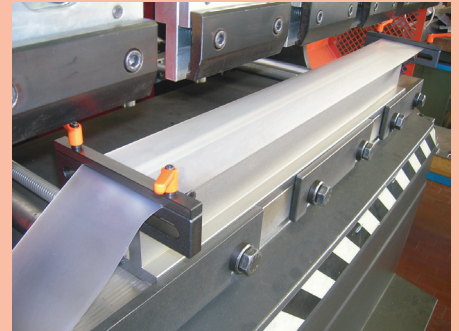

PŘÍSLUŠENSTVÍ / ACCESORIES

4306

Přední doraz s měřítkem
reference square

4307

Přední doraz s měřítkem úhlově
nastavitelný
adjustable reference square

4309

Úchytka na PU fólii
couple of tighteners

4310

Polyurethanová fólie
100x0,4 mm
film of polyurethane antiscratch
100x0,4 of thickness L = 30 mt

4308

Polyurethanová fólie 100x0,5 mm
film of polyurethane antiscratch 100
x 0,5 of thickness L = 30 mt

4314

Polyurethanová fólie
100x0,8 mm
film of polyurethane antiscratch
100x0,8 of thickness L = 30 mt