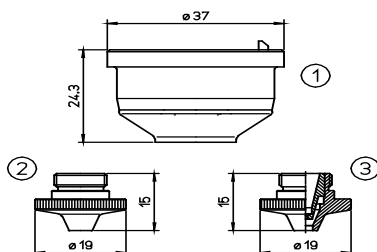

HANKWANG®

POS	obj.číslo	originál kód	popis
1	HW405-1010	NP10	HANKWANG® tryska Ø 1.0
	HW405-1012	NP12	HANKWANG® tryska Ø 1.2
	HW405-1015	NP15	HANKWANG® tryska Ø 1.5
	HW405-1017	NP17	HANKWANG® tryska Ø 1.7
	HW405-1020	NP20	HANKWANG® tryska Ø 2.0
	HW405-1025	NP25	HANKWANG® tryska Ø 2.5
	HW405-1030	NP30	HANKWANG® tryska Ø 3.0
2	HW405-3010	NP10	HANKWANG® tryska NP Ø 1.0
	HW405-3012	NP12	HANKWANG® tryska NP Ø 1.2
	HW405-3015	NP15	HANKWANG® tryska NP Ø 1.5

POS	obj.číslo	originál kód	popis
1	0	HCH-S01201	HANKWANG® keramický držák trysky
2	HW405-2008		HANKWANG® tryska N Ø 0.8
	HW405-2010	MX-0989	HANKWANG® tryska N Ø 1.0
	HW405-2012	MX-0990	HANKWANG® tryska N Ø 1.2
	HW405-2015	MX-0991	HANKWANG® tryska N Ø 1.5
	HW405-2018	MX-0992	HANKWANG® tryska N Ø 1.8
	HW405-2020	MX-0993	HANKWANG® tryska N Ø 2.0
	HW405-2025	MX-0994	HANKWANG® tryska N Ø 2.5
	HW405-2030		HANKWANG® tryska N Ø 3.0
3	HW405-4010		HANKWANG® dvojité tryska N Ø 1.0
	0		HANKWANG® dvojité tryska N Ø 2.0
	HW405-4040		HANKWANG® dvojité tryska N Ø 4.0