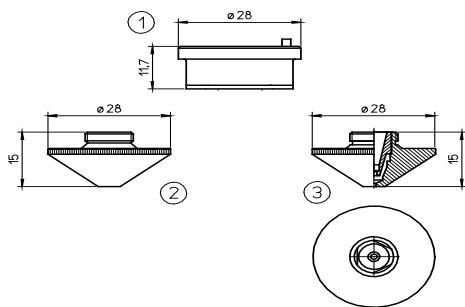

HANKWANG®

POS	obj.číslo	originál kód	popis
1	HW405-1010	NP10	HANKWANG® tryska Ø 1.0
	HW405-1012	NP12	HANKWANG® tryska Ø 1.2
	HW405-1015	NP15	HANKWANG® tryska Ø 1.5
	HW405-1017	NP17	HANKWANG® tryska Ø 1.7
	HW405-1020	NP20	HANKWANG® tryska Ø 2.0
	HW405-1025	NP25	HANKWANG® tryska Ø 2.5
	HW405-1030	NP30	HANKWANG® tryska Ø 3.0
2	HW405-3010	NP10	HANKWANG® tryska NP Ø 1.0
	HW405-3012	NP12	HANKWANG® tryska NP Ø 1.2
	HW405-3015	NP15	HANKWANG® tryska NP Ø 1.5

POS	obj.číslo	originál kód	popis
1	0	HCH-S01201	HANKWANG® keramický držák trysky
2	HW405-2008		HANKWANG® tryska N Ø 0.8
	HW405-2010	MX-0989	HANKWANG® tryska N Ø 1.0
	HW405-2012	MX-0990	HANKWANG® tryska N Ø 1.2
	HW405-2015	MX-0991	HANKWANG® tryska N Ø 1.5
	HW405-2018	MX-0992	HANKWANG® tryska N Ø 1.8
	HW405-2020	MX-0993	HANKWANG® tryska N Ø 2.0
	HW405-2025	MX-0994	HANKWANG® tryska N Ø 2.5
	HW405-2030		HANKWANG® tryska N Ø 3.0
3	HW405-4010		HANKWANG® dvojité tryska N Ø 1.0
	0		HANKWANG® dvojité tryska N Ø 2.0
	HW405-4040		HANKWANG® dvojité tryska N Ø 4.0