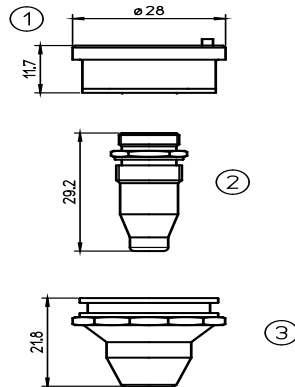

KOIKE

POS	obj.číslo	originál kód	popis
1	PT348-1330OEM	281330-P0571-260-00001	PRECITEC® originál držák trysky KT B2"
	PT348-1330	281330 - P0571-260-00001	PRECITEC® držák trysky B2"
	PT348-1051	P0571-1051-00001	PRECITEC® originál držák trysky KT B2" konický
2	PT348-4175	20054175	KOIKE® tryska Ø 1.9
3	PT348-4176	20054176	KOIKE® - vnější tryska Ø 8.0

LASERDYNE®

POS	obj.číslo	originál kód	popis
1	LD100-5213	605213-001	LASERDYNE® tryska Ø 1.5
	LD100-0001		LASERDYNE® tryska Ø 1.75

LASER LAB®

POS	obj. číslo	originál kód	popis
1	LL340-210T	03-210T	LASER LAB® tryska Ø 1.0
	LL340-212T	03-212T	LASER LAB® tryska Ø 1.2
	LL340-214T	03-214T	LASER LAB® tryska Ø 1.4
	LL340-217T	03-217T	LASER LAB® tryska Ø 1.7
	LL340-220T	03-220T	LASER LAB® tryska Ø 2.0
	LL340-224T	03-224T	LASER LAB® tryska Ø 2.4
	LL340-230T	03-230T	LASER LAB® tryska Ø 3.0
2	LL341-2293-0.5	01-2293	LASER LAB® tryska Ø 0.5
	LL341-2293-1.0	00-2293-1,0	LASER LAB® tryska Ø 1.0
	LL341-2293-1.2	00-2293	LASER LAB® tryska Ø 1.2
	LL341-2293-1.5	03-2293	LASER LAB® tryska Ø 1.5
	LL341-2293-1.8	03-2293-1,8	LASER LAB® tryska Ø 1.8
	LL341-2293-2.0	02-2293	LASER LAB® tryska Ø 2.0
	LL341-2293-2.8	02-2293	LASER LAB® tryska Ø 2.8