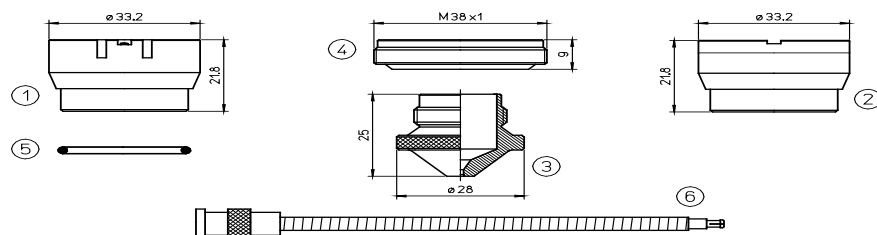

LVD®

POS	obj.číslo	originál kód	popis
1	PT311-1146OEM	281146-P0380-211-00001-29100033	PRECITEC®originál držák trysky IT M1.5" DZ - hliník
	PT311-1146	281146-P0380-211-00001-29100033	PRECITEC® držák trysky IT M1.5" DZ - hliník
2	PT311-0565	280565-P0497-605-00001-29100106	PRECITEC® originál držák trysky KT M1.5"DXN - keramický
3	LV332-1993	D5241993	LVD® tryska Ø 0.8 - cylindrická
	LV332-5470	D7945470	LVD® tryska Ø 1.0 - cylindrická
	LV332-0001	D5241982	LVD® tryska Ø 1.2 - cylindrická
	LV332-5434	D7945434	LVD® tryska Ø 1.5 - cylindrická
	LV332-5452	D7945452	LVD® tryska Ø 2.0 - cylindrická
	LV332-5517	D7945517	LVD® tryska Ø 2.5 - cylindrická
	LV332-0002		LVD® tryska Ø 3.0 - cylindrická
	LV332-1993CP	D5241993	LVD® tryska Ø 0.8 chrom - cylindrická
	LV332-5470CP	D7945470	LVD® tryska Ø 1.0 chrom - cylindrická
	LV332-0001CP	D5241982	LVD® tryska Ø 1.2 chrom - cylindrická
	LV332-5434CP	D7945434	LVD® tryska Ø 1.5 chrom - cylindrická
	LV332-5452CP	D7945452	LVD® tryska Ø 2.0 chrom - cylindrická
	LV332-5517CP	D7945517	LVD® tryska Ø 2.5 chrom - cylindrická
	LV332-0002CP		LVD® tryska Ø 3.0 chrom - cylindrická
4	PT347-4297	P0492-702-00001-29100021	PRECITEC® izolační kroužek plastíkový
	PT311-0001	P0492-702-00002	PRECITEC® izolační kroužek plastíkový
5	AM326-6453	71366453	AMADA® O-kroužek pro vnější trysku
6	PT347-0101	PO360-100-00500 - 46713300100	PRECITEC® originál senzorový kabel KE 500 Z
	PT347-0450	P0497-002-00450	PRECITEC® originál kabel KE 450 gg