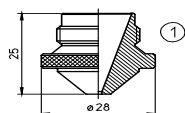

POS	obj.číslo	originál kód	popis
1	LV332-1863	D5241863	LVD® tryska Ø 1.0 HD - konická
	LV332-1982		LVD® tryska Ø 1.2HD - konická
	LV332-1862	D5241862	LVD® tryska Ø 1.5 HD - konická
	LV332-2512	D5242512	LVD® tryska Ø 1.7 HD - konická
	LV332-1855	D5241855	LVD® tryska Ø 2.0 HD - konická
	LV332-2513	D5242513-Z000000539D	LVD® tryska Ø 2.3 HD - konická
	LV332-1856	D5241856-Z000000563B	LVD® tryska Ø 2.5 HD - konická
	LV332-1857	D5241857-Z000000540B	LVD® tryska Ø 3.0 HD- konická
	LV332-1877	D5241877-Z000000564B	LVD® tryska Ø 3.5 HD - konická
	LV332-1878	D5241878-Z000000565B	LVD® tryska Ø 4.0 HD - konická
	LV332-2531	D5242531-Z000000566B	LVD® tryska Ø 4.5 HD - konická
	LV332-2535	D5242535-Z000000567B	LVD® tryska Ø 5.0 HD - konická
	LV332-2536	D5242536-Z000000568B	LVD® tryska Ø 6.0 HD - konická
	LV332-1863CP	D5241863	LVD® tryska Ø 1.0 HD chrom - konická
	LV332-1982CP		LVD® tryska Ø 1.2 HD chrom - konická
	LV332-1862CP	D5241862	LVD® tryska Ø 1.5 HD chrom - konická
	LV332-2512CP	D5242512	LVD® tryska Ø 1.7 HD chrom - konická
	LV332-1855CP	D5241855	LVD® tryska Ø 2.0 HD chrom - konická
	LV332-2513CP	D5242513	LVD® tryska Ø 2.3 HD chrom - konická
	LV332-1856CP	D5241856	LVD® tryska Ø 2.5 HD chrom - konická
LV332-1857CP	D5241857	LVD® tryska Ø 3.0 HD chrom - konická	
LV332-1877CP	D5241877	LVD® tryska Ø 3.5 HD chrom - konická	
LV332-1878CP	D5241878	LVD® tryska Ø 4.0 HD chrom - konická	
2	LV332-2453	D5242453A	LVD® tryska Ø 1.5 HD speciální
	LV332-2454	D5242454A	LVD® tryska Ø 2.0 HD speciální
	LV332-2416	D5242416A	LVD® tryska Ø 2.5 HD speciální
	LV332-2455	D5242455 A	LVD® tryska Ø 3.0 HD speciální