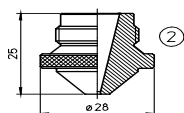

POS	obj.číslo	originál kód	popis
1	LV332-1863	D5241863	LVD® tryska Ø 1.0 HD - konická
	LV332-1982		LVD® tryska Ø 1.2HD - konická
	LV332-1862	D5241862	LVD® tryska Ø 1.5 HD - konická
	LV332-2512	D5242512	LVD® tryska Ø 1.7 HD - konická
	LV332-1855	D5241855	LVD® tryska Ø 2.0 HD - konická
	LV332-2513	D5242513-Z000000539D	LVD® tryska Ø 2.3 HD - konická
	LV332-1856	D5241856-Z000000563B	LVD® tryska Ø 2.5 HD - konická
	LV332-1857	D5241857-Z000000540B	LVD® tryska Ø 3.0 HD- konická
	LV332-1877	D5241877-Z000000564B	LVD® tryska Ø 3.5 HD - konická
	LV332-1878	D5241878-Z000000565B	LVD® tryska Ø 4.0 HD - konická
	LV332-2531	D5242531-Z000000566B	LVD® tryska Ø 4.5 HD - konická
	LV332-2535	D5242535-Z000000567B	LVD® tryska Ø 5.0 HD - konická
	LV332-2536	D5242536-Z000000568B	LVD® tryska Ø 6.0 HD - konická
	LV332-1863CP	D5241863	LVD® tryska Ø 1.0 HD chrom - konická
	LV332-1982CP		LVD® tryska Ø 1.2 HD chrom - konická
	LV332-1862CP	D5241862	LVD® tryska Ø 1.5 HD chrom - konická
	LV332-2512CP	D5242512	LVD® tryska Ø 1.7 HD chrom - konická
	LV332-1855CP	D5241855	LVD® tryska Ø 2.0 HD chrom - konická
	LV332-2513CP	D5242513	LVD® tryska Ø 2.3 HD chrom - konická
	LV332-1856CP	D5241856	LVD® tryska Ø 2.5 HD chrom - konická
LV332-1857CP	D5241857	LVD® tryska Ø 3.0 HD chrom - konická	
LV332-1877CP	D5241877	LVD® tryska Ø 3.5 HD chrom - konická	
LV332-1878CP	D5241878	LVD® tryska Ø 4.0 HD chrom - konická	
2	LV332-2453	D5242453A	LVD® tryska Ø 1.5 HD speciální
	LV332-2454	D5242454A	LVD® tryska Ø 2.0 HD speciální
	LV332-2416	D5242416A	LVD® tryska Ø 2.5 HD speciální
	LV332-2455	D5242455 A	LVD® tryska Ø 3.0 HD speciální