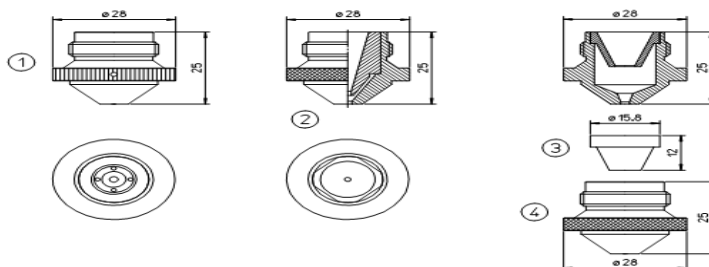

POS	obj.kód	originál kód	popis
1	LV332-0013	G8040180	LVD® dvojitá tryska Ø 2.5 s pružinou Ø 1.3 vnitřní
	LV332-0180	G8040135	LVD® dvojitá tryska Ø 2.5 s pružinou Ø 1.5 vnitřní
	LV332-0132	G8040132	LVD® dvojitá tryska Ø 3.0 s pružinou Ø 2.0 vnitřní
	LV332-3013	G8040182	LVD® dvojitá tryska Ø 3.0 s pružinou Ø 1.3 vnitřní
	LV332-3015		LVD® dvojitá tryska Ø 3.0 s pružinou Ø 1.5 vnitřní
	LV332-0013CP	G8040180	LVD® dvojitá tryska Ø 2.5 s pružinou Ø 1.3 vnitřní chrom
	LV332-0180CP	G8040135	LVD® dvojitá tryska Ø 2.5 s pružinou Ø 1.5 vnitřní chrom
	LV332-0132CP	G8040132	LVD® dvojitá tryska Ø 3.0 s pružinou Ø 2.0 vnitřní chrom
	LV332-3013CP	G8040182	LVD® dvojitá tryska Ø 3.0 s pružinou Ø 1.3 vnitřní chrom
LV332-3015CP		LVD® dvojitá tryska Ø 3.0 s pružinou Ø 1.5 vnitřní chrom	
2	LV417-0001		LVD® dvojitá tryska Ø 1.0
	LV417-0002		LVD® dvojitá tryska Ø 1.2
	LV417-0003		LVD® dvojitá tryska Ø 1.5
	LV417-0004		LVD® dvojitá tryska Ø 2.0
	LV410-0180		LVD® dvojitá tryska Ø 2.5
	LV417-0006		LVD® dvojitá tryska Ø 3.0
	LV417-0007		LVD® dvojitá tryska Ø 3.5
	LV417-0008		LVD® dvojitá tryska Ø 4.0
	LV417-0001CP		LVD® dvojitá tryska Ø 1,0 chrom
	LV417-0002CP		LVD® dvojitá tryska Ø 1,2 chrom
	LV417-0003CP		LVD® dvojitá tryska Ø 1,5 chrom
	LV417-0004CP		LVD® dvojitá tryska Ø 2,0 chrom
	LV417-0005CP		LVD® dvojitá tryska Ø 2,5 chrom
	LV417-0006CP		LVD® dvojitá tryska Ø 3,0 chrom
	LV417-0007CP		LVD® dvojitá tryska Ø 3,5 chrom
	LV417-0008CP		LVD® dvojitá tryska Ø 4,0 chrom
	LV332-0130	Z000000223A	LVD® dvojitá tryska Ø 3.0
LV332-0131	G8040131	LVD® dvojitá tryska Ø 3.0	
3	LV418-0001		LVD® vnitřní tryska
4	LV418-0005		LVD® tryska Ø 2.0 pro vnitřní trysku
	LV418-0010		LVD® tryska Ø 1.0 pro vnitřní trysku
	LV418-0003		LVD® tryska Ø 1.2 pro vnitřní trysku
	LV418-0004		LVD® tryska Ø 1.5 pro vnitřní trysku
	LV418-0006		LVD® tryska Ø 2.5 pro vnitřní trysku
	LV418-0007		LVD® tryska Ø 3.0 pro vnitřní trysku
	LV418-0008		LVD® tryska Ø 3.5 pro vnitřní trysku