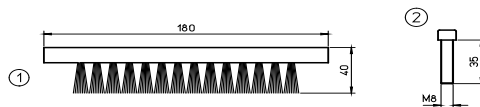

POS	obj. číslo	originál kód	popis
1	MZ427-0006		MAZAK® kartáč 180X30X20 se šrouby
2	BY328-3884	333884	BYSTRONIC®/MAZAK® plastové šrouby - 2 ks