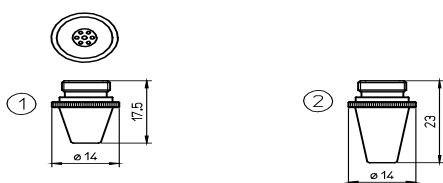

POS	obj. číslo	originál kód	popis
1	MZ322-0523	46603350523	MAZAK® tryska Ø 1.0 chlazená vodou
	MZ322-0523-1.5		MAZAK® tryska Ø 1.5 chlazená vodou
	MZ322-0523-2.0		MAZAK® tryska Ø 2.0 chlazená vodou
2	MZ322-0001		MAZAK® dlouhá tryska Ø 2.0
	MZ332-0002		MAZAK® dlouhá tryska Ø 2.5
	MZ332-0003		MAZAK® dlouhá tryska Ø 3.0
	MZ322-0015CP		MAZAK® dlouhá tryska Ø 1.5 chrom
	MZ322-0001CP		MAZAK® dlouhá tryska Ø 2.0 chrom
	MZ332-0002CP		MAZAK® dlouhá tryska Ø 2.5 chrom
	MZ332-0003CP		MAZAK® dlouhá tryska Ø 3.0 chrom