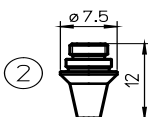

POS	obj. číslo	originál kód	popis
1	PT347-1005X	281005-P0352-323-00010	MAZAK® tryska Ø 1.0 ZK
	PT347-1034X	281034-P0352-324-00012	MAZAK® tryska Ø 1.2 ZK
	PT347-1013X	281013-P0352-325-00015	MAZAK® tryska Ø 1.5 ZK
	PT347-0899X	280899-P0352-326-00018	MAZAK® tryska Ø 1.8 ZK
	PT347-0044X	350044.3-P0352-327-00020	MAZAK® tryska Ø 2.0 ZK
	PT347-1025X	350044.3-P0352-328-00025	MAZAK® tryska Ø 2.5 ZK
2	PT347-1006X	281006-P0352-333-00010	MAZAK® tryska Ø 1.0 KK
	PT347-1030X	281030-P0352.334.00012	MAZAK® tryska Ø 1.2 KK
	PT347-1031X	281031-P0352.335.00015	MAZAK® tryska Ø 1.5 KK
	PT347-0898X	280898-P0352.336.00018	MAZAK® tryska Ø 1.8 KK
	PT347-1020X	P0352.336.00020	MAZAK® tryska Ø 2.0 KK