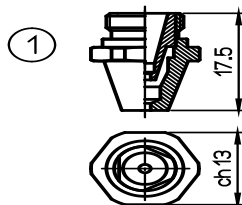

POS	obj. číslo	originál kód	popis
1	MZ419-0001X		MAZAK® dvojitá tryska šestihránná Ø 1.2
	MZ419-0002X		MAZAK® dvojitá tryska šestihránná Ø 1.5
	MZ419-0003X		MAZAK® dvojitá tryska šestihránná Ø 1.8
	MZ419-0004X		MAZAK® dvojitá tryska šestihránná Ø 2.0
	MZ419-0005X		MAZAK® dvojitá tryska šestihránná Ø 2.2
	MZ419-0006X		MAZAK® dvojitá tryska šestihránná Ø 2.5
	MZ419-0007X		MAZAK® dvojitá tryska šestihránná Ø 3.0
	MZ419-0001CPX		MAZAK® dvojitá tryska šestihránná Ø 1.2 chrom
	MZ419-0002CPX		MAZAK® dvojitá tryska šestihránná Ø 1.5 chrom
	MZ419-0003CPX		MAZAK® dvojitá tryska šestihránná Ø 1.8 chrom
	MZ419-0004CPX		MAZAK® dvojitá tryska šestihránná Ø 2.0 chrom
	MZ419-0005CPX		MAZAK® dvojitá tryska šestihránná Ø 2.2 chrom
	MZ419-0006CPX		MAZAK® dvojitá tryska šestihránná Ø 2.5 chrom