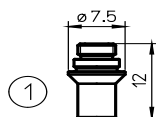

POS	obj. číslo	originál kód	popis
1	PT347-1005X	281005-P0352-323-00010	MAZAK® tryska Ø 1.0 ZK
	PT347-1034X	281034-P0352-324-00012	MAZAK® tryska Ø 1.2 ZK
	PT347-1013X	281013-P0352-325-00015	MAZAK® tryska Ø 1.5 ZK
	PT347-0899X	280899-P0352-326-00018	MAZAK® tryska Ø 1.8 ZK
	PT347-0044X	350044.3-P0352-327-00020	MAZAK® tryska Ø 2.0 ZK
	PT347-1025X	350044.3-P0352-328-00025	MAZAK® tryska Ø 2.5 ZK
2	PT347-1006X	281006-P0352-333-00010	MAZAK® tryska Ø 1.0 KK
	PT347-1030X	281030-P0352.334.00012	MAZAK® tryska Ø 1.2 KK
	PT347-1031X	281031-P0352.335.00015	MAZAK® tryska Ø 1.5 KK
	PT347-0898X	280898-P0352.336.00018	MAZAK® tryska Ø 1.8 KK
	PT347-1020X	P0352.336.00020	MAZAK® tryska Ø 2.0 KK