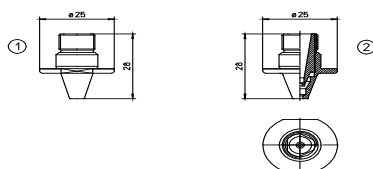

POS	obj. číslo	originál kód	popis
1	MZ373-0308CP		MAZAK® tryska tenká Ø 0.8 chrom
	MZ373-0310CP		MAZAK® tryska tenká Ø 1.0 chrom
	MZ373-0341CP	46143310342	MAZAK® tryska tenká Ø 1.2 chrom
	MZ373-0351CP	46143310352	MAZAK® tryska tenká Ø 1.5 chrom
	MZ373-0318CP		MAZAK® tryska tenká Ø 1.8 chrom
	MZ373-0361CP	46143310362	MAZAK® tryska tenká Ø 2.0 chrom
	MZ373-0365CP		MAZAK® tryska tenká Ø 2.2 chrom
	MZ373-0371CP	46143310372	MAZAK® tryska tenká Ø 2.5 chrom
	MZ373-0381CP	46143310382	MAZAK® tryska tenká Ø 3.0 chrom
	MZ373-0391CP	46143310392	MAZAK® tryska tenká Ø 3.5 chrom
2	MZ373-0401CP	46143310402	MAZAK® tryska tenká Ø 4.0 chrom
	MZ373-0300CP		MAZAK® dvojitá tryska tenká Ø 0.8 chrom
	MZ373-0311CP		MAZAK® dvojitá tryska tenká Ø 1.0 chrom
	MZ373-0312CP		MAZAK® dvojitá tryska tenká Ø 1.2 chrom
	MZ373-0315CP	36143311500	MAZAK® dvojitá tryska tenká Ø 1.5 chrom
	MZ373-0319CP		MAZAK® dvojitá tryska tenká Ø 1.8 chrom
	MZ373-0320CP	36143311510	MAZAK® dvojitá tryska tenká Ø 2.0 chrom
	MZ373-0322CP		MAZAK® dvojitá tryska tenká Ø 2.2 chrom
	MZ373-0325CP	36143311520	MAZAK® dvojitá tryska tenká Ø 2.5 chrom
	MZ373-0330CP	36143311530	MAZAK® dvojitá tryska tenká Ø 3.0 chrom
	MZ373-0335CP		MAZAK® dvojitá tryska tenká Ø 3.5 chrom
	0		MAZAK® dvojitá tryska tenká Ø 4.0 chrom
0		MAZAK® dvojitá tryska tenká Ø 4.5 chrom	
0	0	MAZAK® dvojitá tryska tenká Ø 5.0 chrom