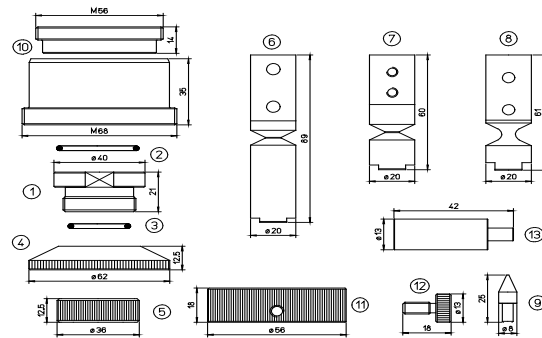

POS	obj. číslo	originál kód	popis
1	MZ309-0080	46523300080	MAZAK® základní držák
2	MZ309-3200	J2600S03200	MAZAK® vnější O'kroužek pro zákl.držák - mosaz
3	MZ309-2200	J2600S02200	MAZAK® vnitřní O'kroužek pro zákl. držák
4	MZ309-0030	46683300030	MAZAK® předřovač
5	MZ309-1720	46583301720	MAZAK® matice předřovače
6	MZ309-0550	36602300230	MAZAK® lišta zlomové ochrany L89 - M8
7	MZ309-0280	36682300280	MAZAK® hliníková lišta zlomové ochrany L60 - M8
8	MZ309-0101	36572300101	MAZAK® lišta zlomové ochrany L61 - M6
9	MZ309-0013	46600030013	MAZAK® tabulový kolík - 5PC
10	MZ309-309-1		MAZAK® upevnění pro 2.0" čočku
11	MZ335-0930	46683300930	MAZAK® kroužek
	MZ335-0003		MAZAK® sada kroužků - AL153 + 4 PCS AL152
12	MZ335-0320	46683300032	MAZAK® nerezový šroub M5 X 0.5
13	MZ335-0008	46522300242	MAZAK® kolík se snímacím hrotem