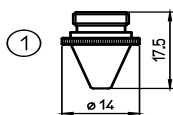

POS	obj. číslo	originál kód	popis
1	MZ321-0008X	46603350521	MAZAK® tryska Ø 0.8
	MZ321-0010X	46603350521	MAZAK® tryska Ø 1.0
	MZ321-0012X	46603350521	MAZAK® tryska Ø 1.2
	MZ321-0520X	46603350520	MAZAK® tryska Ø 1.5
	MZ321-0017X	46603350521	MAZAK® tryska Ø 1.7
	MZ321-0054X	46603350522	MAZAK® tryska Ø 2.0
	MZ321-1025X	46603350522	MAZAK® tryska Ø 2.5
	MZ321-1030X	46683301281	MAZAK® tryska Ø 3.0
	MZ321-0008CPX	46603350521	MAZAK® tryska Ø 0.8 chrom
	MZ321-0010CPX	46603350521	MAZAK® tryska Ø 1.0 chrom
	MZ321-0012CPX	46603350521	MAZAK® tryska Ø 1.2 chrom
	MZ321-0520CPX	46603350520	MAZAK® tryska Ø 1.5 chrom
	MZ321-0017CPX	46603350521	MAZAK® tryska Ø 1.7 chrom
	MZ321-0054CPX	46603350522	MAZAK® tryska Ø 2.0 chrom
	MZ321-1025CPX	46603350522	MAZAK® tryska Ø 2.5 chrom