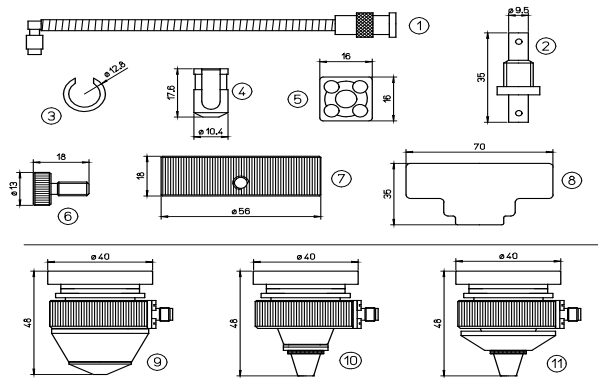

POS	obj. číslo	originál kód	popis
1	MZ335-1980	46683301980	MAZAK® spojovací kabel pro senzorovou hlavu
	MZ335-1330	46683301330	MAZAK® spojovací kabel sensorové hlavy+3CM
2	MZ335-0005		MAZAK® adapter kabel
3	MZ335-1870	46683301870	MAZAK® teflonová sponka
4	MZ335-1860	46683301860	MAZAK® teflonový kryt kabelového konektoru
	MZ335-1860LL	46683301860	MAZAK® plastový kryt kabelového konektoru s dlouhou životností
5	MZ335-1850	46683301850	MAZAK® teflonový kryt konektoru
	MZ335-1850P	46683301850	MAZAK® plastový kryt konektoru s dlouhou životností
6	MZ335-0320	46683300032	MAZAK® tenký ocelový šroub M5 X 0.5
7	MZ335-0930	46683300930	MAZAK® kroužek
	MZ335-0003		MAZAK® sada kroužků
8	MZ335-1230	46683301230	MAZAK® deska
9	MZ335-0002		MAZAK® hlava s teflonovým dist. Kroužkem
	MZ335-0012		MAZAK® hlava s dist. Kroužkem s dlouhou životností
	MZ335-1013		MAZAK® hlava s keramickým dist.kroužkem
10	MZ335-1014		MAZAK® hlava s teflonovým dist. Kroužkem
	MZ335-0015		MAZAK® hlava s dist. kroužkem s dlouhou životností
	MZ335-0016		MAZAK® hlava s keramickým dist. Kroužkem
11	MZ335-0017		MAZAK® hlava s teflonovým dist.kroužkem
	MZ335-0018		MAZAK® hlava s dist. Kroužkem s dlouhou životností
	MZ335-0019		MAZAK® hlava s keramickým dist.kroužkem

Mazak • 3D - Precitec • 5°C/MG - 5°H/MG