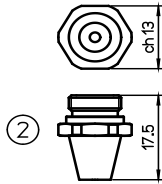

POS	obj. číslo	originál kód	popis
2	MZ385-0508X	46603350508	MAZAK® šestihránná tryska Ø 0.8
	MZ385-0511X	46603350511	MAZAK® šestihránná tryska Ø 1.0
	MZ385-5052X	4660335052A	MAZAK® šestihránná tryska Ø 1.2
	MZ385-5052BX	4660335052B	MAZAK® šestihránná tryska Ø 1.5
	MZ385-0517X	46603350517	MAZAK® šestihránná tryska Ø 1.7
	MZ385-517X	46603350517-1,8	MAZAK® šestihránná tryska Ø 1.8
	MZ385-5052CX	4660335052C	MAZAK® šestihránná tryska Ø 2.0
	MZ385-0522X	46603350522-2,2	MAZAK® šestihránná tryska Ø 2.2
	MZ385-0003X	4660335052D	MAZAK® šestihránná tryska Ø 2.5
	MZ385-1003X	46603350530	MAZAK® šestihránná tryska Ø 3.0
	MZ385-0030X	46603350530-3,5	MAZAK® šestihránná tryska Ø 3.5
	MZ385-0530X	46603350530-4,0	MAZAK® šestihránná tryska Ø 4.0
	MZ385-530X	46603350530-4,5	MAZAK® šestihránná tryska Ø 4.5