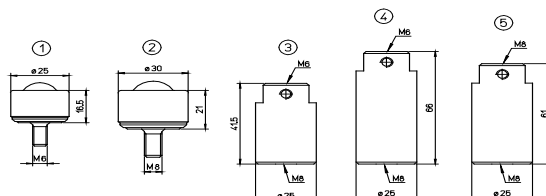

POS	obj. číslo	originál kód	popis
1	MZ309-Z580	Z21KV000580	MAZAK® kuličkový pojezd
	0	Z21KV000580	MAZAK® kuličkový pojezd PKG 2
	MZ309-Z580X	Z21KV000580	MAZAK® kuličkový pojezd PKG 10
2	MZ309-1160	Z21ZZ001160	MAZAK® pojezd s velkou kuličkou
3	MZ309-0321	46575100321	MAZAK® ocelový blok
4	MZ309-0050	46705100050	MAZAK® dlouhý ocelový blok
5	MZ309-0324		MAZAK® ocelový blok