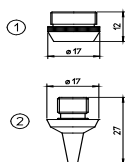

POS	obj. číslo	originál kód	popis
1	MZ332-1280	46713331280	MAZAK® vespelová matice
2	MZ332-1305		MAZAK® 3D tryska Ø 1.0
	MZ332-1320	46713331320	MAZAK® 3D tryska Ø 1.2
	MZ332-1310	46713331310	MAZAK® 3D tryska Ø 1.5
	MZ332-1301		MAZAK® 3D tryska Ø 1.8
	MZ332-1300	46713331300	MAZAK® 3D tryska Ø 2.0
	MZ332-1330	46713331330	MAZAK® 3D tryska Ø 2.5
	MZ332-1290	46713331290	MAZAK® 3D tryska Ø 3.0