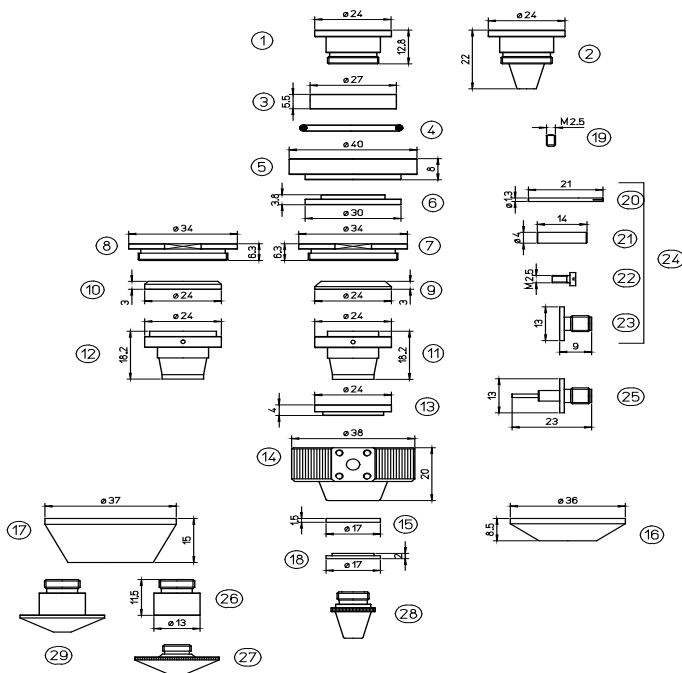

POS	obj. číslo	originál kód	popis
1	MZ335-1110	46683301110	MAZAK® centrální měděný držák
2	MZ335-0100		MAZAK® centrální měděný držák
3	MZ335-1080	46683301080	MAZAK® teflonová distanční podložka 27x5.5
	MZ335-1080P	46683301080	MAZAK® speciální distanční podložka - 27X5.5 plast
	MZ335-1080C	46683301080	MAZAK® keramická distanční podložka 27x5.5
	MZ335-1080M	46683301080	MAZAK® keramická distanční podložka 27x5.5
4	MZ309-3200	J2600S03200	MAZAK® vnější O'kroužek pro zákl.držák - mosaz
5	MZ335-1070	46683301070	MAZAK® mosazný zákl.držák
6	MZ335-1090	46683301090	MAZAK® teflonová distanční podložka 30x4
	MZ335-0090C	46683301090	MAZAK® speciální distanční podložka 30X4 - plast
	MZ335-1090C	46683301090	MAZAK® keramická distanční podložka 30x4
	MZ335-1090M	46683301090	MAZAK® keramická distanční podložka 30x4
7	MZ335-1100	46683301100	MAZAK® měděná matice
8	MZ335-1101	46773300510	MAZAK® měděná matice
9	MZ335-1120	46683301120	MAZAK® teflonová distanční podložka 24x3
	MZ335-1120LL	46683301120	MAZAK® speciální plastická distanční podložka 24x3
	MZ335-1120C	46683301120	MAZAK® keramická distanční podložka 24x3
	MZ335-1120M	46683301120	MAZAK® keramická distanční podložka 24x3
10	MZ335-0710	46773300710	MAZAK® keramická distanční podložka 24x3
	MZ335-0710M	46773300710	MAZAK® keramická distanční podložka 24x3
11	MZ335-0850	46683300850	MAZAK® měděný držák trysky
12	MZ335-0720	46773300720	MAZAK® měděný držák trysky
13	MZ335-1130	46683301130	MAZAK® teflonová distanční podložka 24x4
	MZ335-1130LL	46683301130	MAZAK® speciální plastová distanční podložka 24X4
	MZ335-1130C	46683301130	MAZAK® keramická distanční podložka 24x4
	MZ335-1130M	46683301130	MAZAK® keramická distanční podložka 24x4
14	MZ335-1140	46683301140	MAZAK® hliníkové tělo trysky
15	MZ335-1150	46683301150	MAZAK® teflonová distanční podložka 17x1.5
16	MZ335-1930	46683301930	MAZAK® teflonová ochrana
	MZ335-1930LL	46683301930	MAZAK® speciální plastová ochrana
	MZ335-0009	46683301930	MAZAK® keramická ochrana
17	MZ335-1841	46683301841	MAZAK® teflonová distanční podložka
18	MZ335-1160	46683301160	MAZAK® měděný kroužek 17x2
19	MZ335-1180	46683301180	MAZAK® šroub pro kontakt
20	MZ335-1170	46683301170	MAZAK® kontakt
21	MZ335-0030		MAZAK® spojovací teflonová trubička
22	MZ335-0000	46683300000	MAZAK® šrouby pro konektory(4 ks)
23	MZ335-1113		MAZAK® konektor
24	MZ335-0001	46683301170	MAZAK® sada konektorů
25	MZ335-0001A		MAZAK® kompletní konektor
26	MZ335-1830	46683301830	MAZAK® adaptér pro TRUMPF® trysky