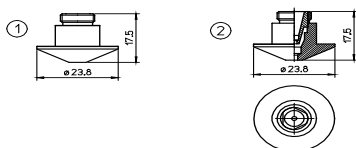

POS	obj. číslo	originál kód	popis
1	MZ332-1280	46713331280	MAZAK® vespelová matice
2	MZ332-1305		MAZAK® 3D tryska Ø 1.0
	MZ332-1320	46713331320	MAZAK® 3D tryska Ø 1.2
	MZ332-1310	46713331310	MAZAK® 3D tryska Ø 1.5
	MZ332-1301		MAZAK® 3D tryska Ø 1.8
	MZ332-1300	46713331300	MAZAK® 3D tryska Ø 2.0
	MZ332-1330	46713331330	MAZAK® 3D tryska Ø 2.5
	MZ332-1290	46713331290	MAZAK® 3D tryska Ø 3.0

POS	obj. číslo	originál kód	popis
1	MZ335-0004		MAZAK® tryska Ø 1.0
	MZ335-0011		MAZAK® tryska Ø 1.2
	MZ335-1950	46683301950	MAZAK® tryska Ø 1.5
	MZ335-1821	46683301821	MAZAK® tryska Ø 2.0
	MZ335-0112		MAZAK® tryska Ø 2.2
	MZ335-1960	46683301960	MAZAK® tryska Ø 2.5
	MZ335-1970	46683301970	MAZAK® tryska Ø 3.0
	MZ335-0006		MAZAK® tryska Ø 3.5
	MZ335-0013		MAZAK® tryska Ø 4.0
	MZ335-0014		MAZAK® tryska Ø 4.5
	MZ335-0004CP		MAZAK® tryska Ø 1.0 chrom
	MZ335-0007CP		MAZAK® tryska Ø 1.2 chrom
	MZ335-1950CP	46683301950	MAZAK® tryska Ø 1.5 chrom
	MZ335-1821CP	46683301821	MAZAK® tryska Ø 2.0 chrom
	MZ335-0012CP		MAZAK® tryska Ø 2.2 chrom
	MZ335-1960CP	46683301960	MAZAK® tryska Ø 2.5 chrom
	MZ335-1970CP	46683301970	MAZAK® tryska Ø 3.0 chrom
	MZ335-0006CP		MAZAK® tryska Ø 3.5 chrom
MZ335-0013CP		MAZAK® tryska Ø 4.0 chrom	
MZ335-0014CP		MAZAK® tryska Ø 4.5 chrom	
2	MZ360-0001		MAZAK® dvojitá tryska Ø 1.0
	MZ360-0002		MAZAK® dvojitá tryska Ø 1.2
	MZ360-0003		MAZAK® dvojitá tryska Ø 1.5
	MZ360-0004		MAZAK® dvojitá tryska Ø 1.8
	MZ360-0005		MAZAK® dvojitá tryska Ø 2.0
	MZ360-0006		MAZAK® dvojitá tryska Ø 2.2
	MZ360-0007		MAZAK® dvojitá tryska Ø 2.5
	MZ360-0008		MAZAK® dvojitá tryska Ø 3.0
	MZ360-0009		MAZAK® dvojitá tryska Ø 3.5
	MZ360-0001CP		MAZAK® dvojitá tryska Ø 1.0 chrom
	MZ360-0002CP		MAZAK® dvojitá tryska Ø 1.2 chrom
	MZ360-0003CP	46683302420	MAZAK® dvojitá tryska Ø 1.5 chrom
	MZ360-0004CP		MAZAK® dvojitá tryska Ø 1.8 chrom
	MZ360-0005CP	46683302430	MAZAK® dvojitá tryska Ø 2.0 chrom
	MZ360-0006CP		MAZAK® dvojitá tryska Ø 2.2 chrom
	MZ360-0007CP	46683302440	MAZAK® dvojitá tryska Ø 2.5 chrom
	MZ360-0008CP	46683302450	MAZAK® dvojitá tryska Ø 3.0 chrom
	MZ360-0009CP		MAZAK® dvojitá tryska Ø 3.5 chrom