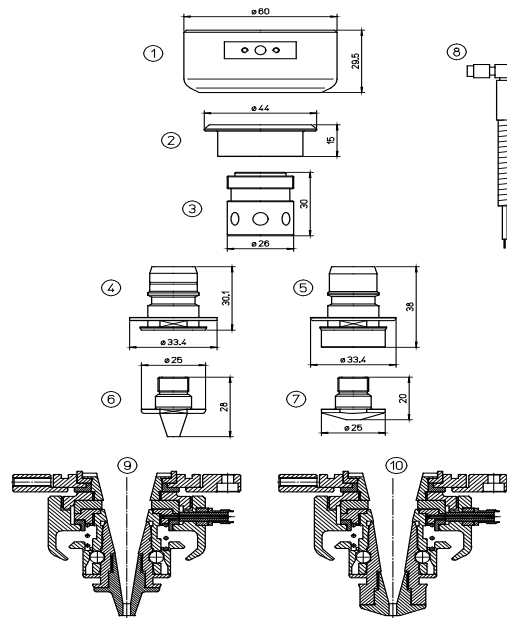

POS	obj. číslo	originál kód	popis
1	MZ368-0550	36143310550	MAZAK® vysokorychlostní - hliníkové tělo trysky
2	MZ368-0541	36143310541	MAZAK® vysokorychlostní - ocelový pružinový držák
3	MZ368-0530	36143310530	MAZAK® vysokorychlostní - spojka
4	MZ368-0522	36143310522	MAZAK® vysokorychlostní - velký držák trysky
5	MZ368-0740	36143310740	MAZAK® vysokorychlostní - držák trysky - dlouhý
6			najdete v sekci Mazak® tenké trysky
7			najdete v sekci Mazak® trysky
8	MZ335-8290	46143308290	MAZAK® kabel
9	MZ368-0060		MAZAK® vysokorychlostní - hlava s keramickou distanční podložkou
10	MZ368-0070		MAZAK® vysokorychlostní - hlava s keramickou distanční podložkou

POS	obj. číslo	originál kód	popis
1	MZ427-0006		MAZAK® kartáč 180X30X20 se šrouby
2	BY328-3884	333884	BYSTRONIC®/MAZAK® plastové šrouby - 2 ks