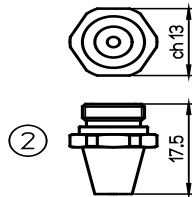

POS	obj. číslo	originál kód	popis
2	MZ385-0508CPX	46603350508	MAZAK® šestihránná tryska Ø 0.8 chrom
	MZ385-0511CPX	46603350511	MAZAK® šestihránná tryska Ø 1.0 chrom
	MZ385-5052CPX	4660335052A	MAZAK® šestihránná tryska Ø 1.2 chrom
	MZ385-052CPX	4660335052B	MAZAK® šestihránná tryska Ø 1.5 chrom
	MZ385-0517CPX	46603350517	MAZAK® šestihránná tryska Ø 1.7 chrom
	MZ385-517CPX	46603350517-1,8	MAZAK® šestihránná tryska Ø 1.8 chrom
	MZ385-0052CPX	4660335052C	MAZAK® šestihránná tryska Ø 2.0 chrom
	MZ385-0522CPX	46603350522-2,2	MAZAK® šestihránná tryska Ø 2.2 chrom
	MZ385-0003CPX	4660335052D	MAZAK® šestihránná tryska Ø 2.5 chrom
	MZ385-1003CPX	46603350530	MAZAK® šestihránná tryska Ø 3.0 chrom
	MZ385-0030CPX	46603350530-3,5	MAZAK® šestihránná tryska Ø 3.5 chrom
	MZ385-0530CPX	46603350530-4,0	MAZAK® šestihránná tryska Ø 4.0 chrom
	MZ385-530CPX	46603350530-4,5	MAZAK® šestihránná tryska Ø 4.5 chrom