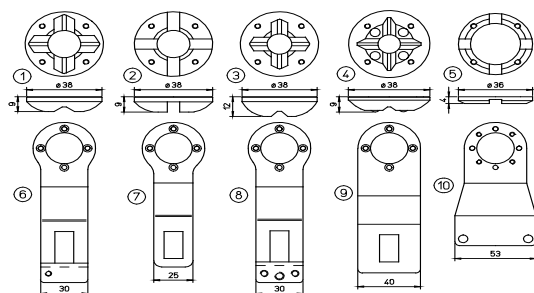

POS	obj. číslo	originál kód	popis
1	MZ309-5080	46602350080	MAZAK® dotekový hrot H9 - mosaz
	MZ309-5080CP		MAZAK® dotekový hrot H9 - mosaz chrom
	MZ309-1043	46572301043	MAZAK® dotekový hrot H9 - ocel
	MZ309-1045	46572301045	MAZAK® dotekový hrot H9 - teflon
2	MZ309-0001		MAZAK® dotekový hrot H9 - mosaz
	MZ309-0001CP		MAZAK® dotekový hrot H9 - mosaz chrom
	MZ309-0004		MAZAK® dotekový hrot H9 - ocel
3	MZ309-1041	46572301041	MAZAK® dotekový hrot H12 - mosaz
	MZ309-1041CP		MAZAK® dotekový hrot H12 mosaz chrom
	MZ309-1042	46572301042	MAZAK® dotekový hrot H12 - ocel
	MZ309-1041T	46572301041	MAZAK® dotekový hrot H12 - teflon
4	MZ309-0003		MAZAK® dotekový hrot H9-mosaz s kuličkou
5	MZ309-0520	46512300520	MAZAK® dotekový hrot H4 - mosaz
6	MZ309-0005		MAZAK® dotekové rameno se šroubem M4
	MZ309-0580	36602300580	MAZAK® dotekové rameno se šroubem M6
7	MZ309-0560	36602300560-36682300050	MAZAK® ocelové dotekové rameno
8	MZ309-0281	36682300281	MAZAK® dotekové rameno - ocel
9	MZ309-0020	36602350020	MAZAK® dotekové rameno - vysokorychlostní verze
10	MZ309-0250	46522300250	MAZAK® dotekové rameno