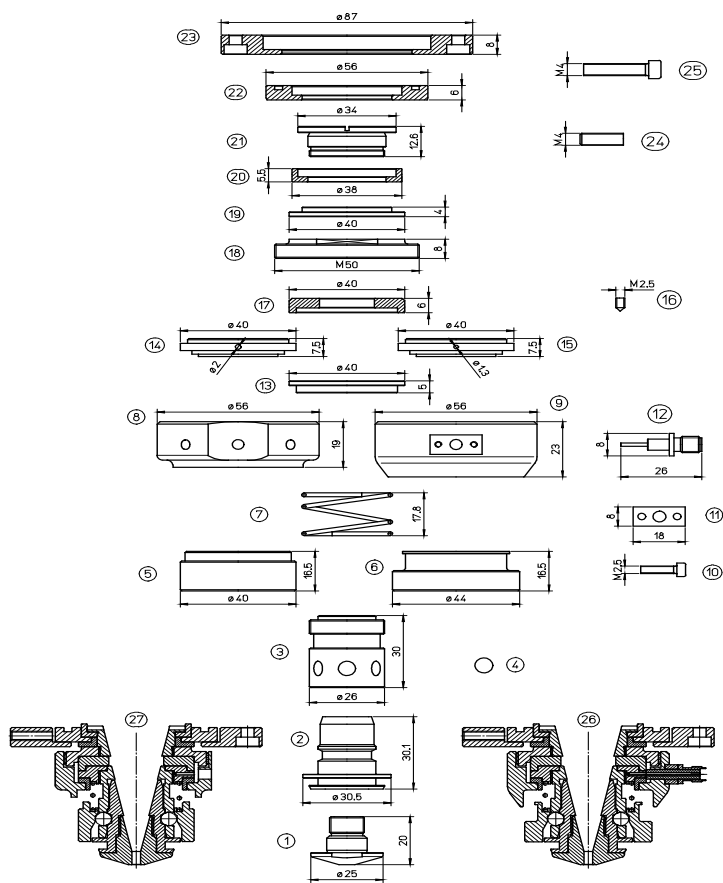

POS	obj. číslo	originál kód	popis
1			<i>najdete v nabídce trysek Mazak®</i>
2	MZ368-0001	36143304420	MAZAK® vysokorychlostní - držák trysky
3	MZ413-4400	36143304400	MAZAK® vysokorychlostní - spojka
4	MZ413-0230	46143300230	MAZAK® vysokorychlostní - sada kuliček 6 ks
5	MZ413-4430	46143304430	MAZAK® vysokorychlostní - pružinový držák
6	MZ413-8000	46143308000	MAZAK® vysokorychlostní - ocelový pružinový držák
7	MZ413-0220	46143300220	MAZAK® vysokorychlostní - pružina
8	MZ413-3242	36143303242	MAZAK® vysokorychlostní - tělo trysky
9	MZ413-7980	36143307980	MAZAK® vysokorychlostní - hliníkové tělo trysky
10	MZ413-0030	46603300030	MAZAK® vysokorychlostní - šroub pro konektor - 2 ks
11	MZ413-8170	46143308170	MAZAK® vysokorychlostní - hliníková distanční podložka pro konektor
12	MZ413-8190	46143308190	MAZAK® vysokorychlostní - konektor
13	MZ408-0240	46143300240	MAZAK® vysokorychlostní - keramický izolační kroužek 40 x 5
	MZ413-0240	46143300240	MAZAK® vysokorychlostní - teflonový izolační kroužek 40 x 5
14	MZ413-4250	46143304250	MAZAK® vysokorychlostní - pojistná matice
15	MZ413-7420	46143307420	MAZAK® vysokorychlostní - pojistná matice
16	MZ413-1180	46683301180	MAZAK® vysokorychlostní - šroub
17	MZ408-4440	46143304440	MAZAK® vysokorychlostní - keramický izolační kroužek 40 x 6
	MZ413-4440	46143304440	MAZAK® vysokorychlostní - teflonový izolační kroužek 40 x 6
18	MZ413-0290	46143300290	MAZAK® vysokorychlostní - pojistná matice
	MZ413-0260	46143300260	MAZAK® vysokorychlostní - teflonový izolační kroužek 40 x 4
20	MZ408-0270	46143300270	MAZAK® vysokorychlostní - keramický izolační kroužek 38 x 5,5
	MZ413-0270	46143300270	MAZAK® vysokorychlostní - teflonový izolační kroužek 38 x 5,5
21	MZ413-0280	46143300280	MAZAK® vysokorychlostní - pojistná matice - konická
22	MZ413-0320	46143300320	MAZAK® vysokorychlostní - mosazný kroužek
23	MZ413-0332	36143300332	MAZAK® vysokorychlostní - hliníkový kroužek
24	MZ413-0010		MAZAK® vysokorychlostní - šrouby pro centrovací hlavu - 4 ks
25	MZ413-0200	A06CB040200	MAZAK® vysokorychlostní - sada šroubů pro hlavu - 4 ks
26	MZ413-0001		MAZAK® vysokorychlostní - hlava s vymešovací podložkou
27	MZ413-0002		MAZAK® vysokorychlostní - hlava s vymešovací podložkou