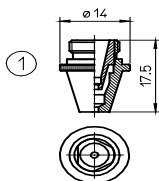

POS	obj. číslo	originál kód	popis
1	MZ322-0008CPX	46603350508	MAZAK® tryska Ø 0.8 chrom
	MZ322-0511CPX	46603350511	MAZAK® tryska Ø 1.0 chrom
	MZ322-0512CPX	46603350512	MAZAK® tryska Ø 1.2 chrom
	PT322-0520CPX	4660335052B	MAZAK® tryska Ø 1.5 chrom
	MZ322-1517CPX	46603350517	MAZAK® tryska Ø 1.7 chrom
	MZ322-0517CPX	46603350517-1,8	MAZAK® tryska Ø 1.8 chrom
	MZ322-0522CPX	4660335052C	MAZAK® tryska Ø 2.0 chrom
	MZ322-0022CPX	46603350522-2,2	MAZAK® tryska Ø 2.2 chrom
	MZ322-0025CPX	46603350525	MAZAK® tryska Ø 2.5 chrom
	MZ322-0030CPX	46603350530	MAZAK® tryska Ø 3.0 chrom
	MZ322-1035CPX	46603350530-3,5	MAZAK® tryska Ø 3.5 chrom
	MZ322-1040CPX	46603350530-4,0	MAZAK® tryska Ø 4.0 chrom
	MZ322-1045CPX	46603350530-4,5	MAZAK® tryska Ø 4.5 chrom
	MZ322-1050CPX	46603350530-5,0	MAZAK® tryska Ø 5.0 chrom

POS	obj. číslo	originál kód	popis
1	MZ346-0001X		MAZAK® dvojitá tryska Ø 1.0
	MZ346-0002X		MAZAK® dvojitá tryska Ø 1.2
	MZ346-0003X		MAZAK® dvojitá tryska Ø 1.5
	MZ346-0004X		MAZAK® dvojitá tryska Ø 1.7
	MZ346-0005X		MAZAK® dvojitá tryska Ø 1.8
	MZ346-0006X		MAZAK® dvojitá tryska Ø 2.0
	MZ346-0007X		MAZAK® dvojitá tryska Ø 2.2
	MZ346-0008X		MAZAK® dvojitá tryska Ø 2.5
	MZ346-0009X		MAZAK® dvojitá tryska Ø 3.0
	MZ346-0001CPX		MAZAK® dvojitá tryska Ø 1.0 chrom
	MZ346-0002CPX		MAZAK® dvojitá tryska Ø 1.2 chrom
	MZ346-0003CPX		MAZAK® dvojitá tryska Ø 1.5 chrom
	MZ346-0004CPX		MAZAK® dvojitá tryska Ø 1.7 chrom
	MZ346-0005CPX		MAZAK® dvojitá tryska Ø 1.8 chrom
	MZ346-0006CPX		MAZAK® dvojitá tryska Ø 2.0 chrom
	MZ346-0007CPX		MAZAK® dvojitá tryska Ø 2.2 chrom
	MZ346-0008CPX		MAZAK® dvojitá tryska Ø 2.5 chrom
	MZ346-0009CPX		MAZAK® dvojitá tryska Ø 3.0 chrom