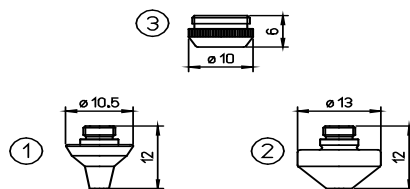

POS	obj. číslo	originál kód	popis
	PT347-0005X	46713300290-10	MAZAK® tryska 3D Ø 1.0
	PT347-0090X	46713300290-12	MAZAK® tryska 3D Ø 1.2
	PT347-0290X	46713300290-15-P0352-381-00015	MAZAK® tryska 3D Ø 1.5
	PT347-0118X		MAZAK® tryska 3D Ø 1.8
	PT347-0280X	46713300310-P0352-382-00020	MAZAK® tryska 3D Ø 2.0
	PT347-0001X	46713300280-25	MAZAK® tryska 3D Ø 2.5
	PT347-0002X	46713300280-30	MAZAK® tryska 3D Ø 3.0
	PT347-0035X	46713300280-35	MAZAK® tryska 3D Ø 3.5
	PT347-0004X		MAZAK® tryska Ø 1.0 2D
	PT347-0012X	46713300310	MAZAK® tryska Ø 1.2 2D
	PT347-0310X	P0352-386-00015	MAZAK® tryska Ø 1.5 2D
	PT347-1018X		MAZAK® tryska Ø 1.8 2D
	PT347-0300X	46713300300-P0352-387-00020	MAZAK® tryska Ø 2.0 2D
	PT347-0003X	46713300300-25	MAZAK® tryska Ø 2.5 2D
	PT347-0006X	46713300300-30	MAZAK® tryska Ø 3.0 2D
3	PT347-0320	46713300321-P0352-311-00001	MAZAK® vespelová matice s ozubenou plochou