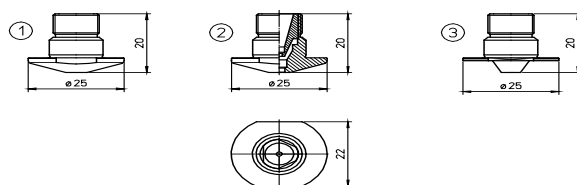

POS	obj. číslo	originál kód	popis
1	MZ368-0018CP		MAZAK® tryska Ø 0.8 chrom
	MZ368-4430CP		MAZAK® tryska Ø 1.0 chrom
	MZ368-4470CP	46143304470	MAZAK® tryska Ø 1.2 chrom
	MZ368-4450CP	46143304450	MAZAK® tryska Ø 1.5 chrom
	MZ368-4455CP		MAZAK® tryska Ø 1.8 chrom
	MZ368-4460CP	46143304460	MAZAK® tryska Ø 2.0 chrom
	MZ368-4480CP	46143304480	MAZAK® tryska Ø 2.5 chrom
	MZ368-4490CP	46143304490	MAZAK® tryska Ø 3.0 chrom
2	MZ368-4500CP	46143304500	MAZAK® tryska Ø 3.5 chrom
	MZ368-4510CP	46143304510	MAZAK® tryska Ø 4.0 chrom
	MZ373-0001		MAZAK® dvojitá tryska Ø 1.2 chrom
	MZ368-0005CP	46143306450	MAZAK® dvojitá tryska Ø 1.5 chrom
	MZ373-0003	46143306460	MAZAK® dvojitá tryska Ø 2.0 chrom
	MZ373-0004	46143306480	MAZAK® dvojitá tryska Ø 2.5 chrom
3	MZ373-0005	46143306490	MAZAK® dvojitá tryska Ø 3.0 chrom
	MZ373-0006	46143306500	MAZAK® dvojitá tryska Ø 3.5 chrom
	MZ373-0007		MAZAK® dvojitá tryska Ø 4.0 chrom
	MZ427-0001		MAZAK® tryska Ø 1.0 SPECIAL
	MZ427-0002		MAZAK® tryska Ø 1.2 SPECIAL
	MZ427-0003		MAZAK® tryska Ø 1.5 SPECIAL
	MZ427-0004		MAZAK® tryska Ø 2.0 SPECIAL
	MZ427-0005		MAZAK® tryska Ø 3.0 SPECIAL