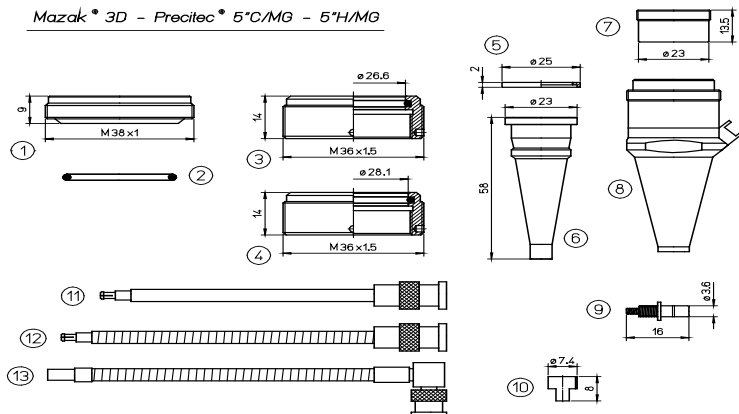

Mazak® 3D - Precitec® 5°C/MG - 5°H/MG

POS	obj. číslo	originál kód	popis
1	PT347-4297	P0492-702-00001-29100021	PRECITEC® plastíkový izolační kroužek
2	AM326-6453	71366453	AMADA® O'kroužek pro vnější trysku
3	PT347-0008	46713330200	MAZAK® 5-osý izolátor
4	PT347-0920	46713330920	MAZAK® izolační kroužek
5	PT347-350	46713330960	MAZAK® těsnění pro vnitřní kuželový senzor
6	PT347-349	46713330930	MAZAK® vnitřní kuželový senzor
7	PT347-0940	46713330940	MAZAK® špička vnitřního hořáku
8	PT347-1240	46713331240	MAZAK® vnější hořák HNP
9	PT347-1111	46713331111	MAZAK® konektor
10	PT347-0009		PRECITEC® izolační límeček
11	PT347-0101	P0360-100-00500 - 46713300100	PRECITEC® orig. senzorový kabel KE 500 Z
12	PT347-1386	281386 P0360-155-00500	MAZAK® kabel elektrody
13	PT347-0181	46743300181	MAZAK® spojovací kabel pro senzorovou hlavu

POS	obj. číslo	originál kód	popis
1	PT347-1005X	281005-P0352-323-00010	MAZAK® tryska Ø 1.0 ZK
	PT347-1034X	281034-P0352-324-00012	MAZAK® tryska Ø 1.2 ZK
	PT347-1013X	281013-P0352-325-00015	MAZAK® tryska Ø 1.5 ZK
	PT347-0899X	280899-P0352-326-00018	MAZAK® tryska Ø 1.8 ZK
	PT347-0044X	350044.3-P0352-327-00020	MAZAK® tryska Ø 2.0 ZK
	PT347-1025X	350044.3-P0352-328-00025	MAZAK® tryska Ø 2.5 ZK
2	PT347-1006X	281006-P0352-333-00010	MAZAK® tryska Ø 1.0 KK
	PT347-1030X	281030-P0352.334.00012	MAZAK® tryska Ø 1.2 KK
	PT347-1031X	281031-P0352.335.00015	MAZAK® tryska Ø 1.5 KK
	PT347-0898X	280898-P0352.336.00018	MAZAK® tryska Ø 1.8 KK
	PT347-1020X	P0352.336.00020	MAZAK® tryska Ø 2.0 KK