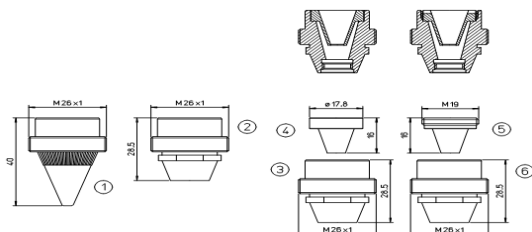

**MAZAK®**

POS	obj. číslo	originál kód	popis
1	MZ323-0060-1.0	46523300060	MAZAK® tryska Ø 1.0
	MZ323-0062-1.2	46523300062	MAZAK® tryska Ø 1.2
	MZ323-0061-1.5	46523300061	MAZAK® tryska Ø 1.5
	MZ323-0061-1.7	46523300061	MAZAK® tryska Ø 1.7
	MZ323-0018		MAZAK® tryska Ø 1.8
	MZ323-0063-2.0	46523300063	MAZAK® tryska Ø 2.0
	MZ323-0063-2.5	46523300063	MAZAK® tryska Ø 2.5
2	MZ321-0510	46603350510	MAZAK® adaptér těla trysky
3	MZ321-0001		MAZAK® adaptér trysky
4	MZ321-0045		MAZAK® vnitřní tryska
5	MZ321-0055		MAZAK® vnitřní tryska
6	MZ331-0003		MAZAK® adaptér trysky

POS	obj. číslo	originál kód	popis
1	MZ322-0008X	46603350508	MAZAK® tryska Ø 0.8
	MZ322-0511X	46603350511	MAZAK® tryska Ø 1.0
	MZ322-0512X	46603350512	MAZAK® tryska Ø 1.2
	PT322-0520X	4660335052B	MAZAK® tryska Ø 1.5
	MZ322-1517X	46603350517	MAZAK® tryska Ø 1.7
	MZ322-0517X	46603350517-1,8	MAZAK® tryska Ø 1.8
	MZ322-0522X	4660335052C	MAZAK® tryska Ø 2.0
	MZ322-0022X	46603350522-2,2	MAZAK® tryska Ø 2.2
	MZ322-0025X	46603350525	MAZAK® tryska Ø 2.5
	MZ322-0030X	46603350530	MAZAK® tryska Ø 3.0
	MZ322-1035X	46603350530-3,5	MAZAK® tryska Ø 3.5
	MZ322-1040X	46603350530-4,0	MAZAK® tryska Ø 4.0
	MZ322-1045X	46603350530-4,5	MAZAK® tryska Ø 4.5
	MZ322-1050X	46603350530-5,0	MAZAK® tryska Ø 5.0