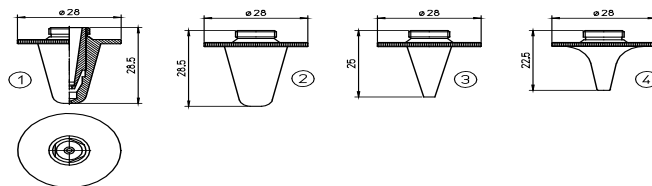

POS	obj.číslo	originál kód	popis
1	PT420-0010		PRECITEC® dvojitá tryska Ø 1.0 dlouhá
	PT420-0125		PRECITEC® dvojitá tryska Ø 1.2 dlouhá
	PT420-0015		PRECITEC® dvojitá tryska Ø 1.5 dlouhá
	PT420-0018		PRECITEC® dvojitá tryska Ø 1.8 dlouhá
	PT420-0020		PRECITEC® dvojitá tryska Ø 2.0 dlouhá
	PT420-0023		PRECITEC® dvojitá tryska Ø 2.3 dlouhá
	PT420-0025		PRECITEC® dvojitá tryska Ø 2.5 dlouhá
	PT420-0030		PRECITEC® dvojitá tryska Ø 3.0 dlouhá
PT420-0035		PRECITEC® dvojitá tryska Ø 3.5 dlouhá	
2	PT390-0010	P0573-563-00010	PRECITEC® tryska Ø 1.0 dlouhá
	PT390-0012	P0573-563-00012	PRECITEC® tryska Ø 1.2 dlouhá
	PT390-0015	P0573-563-00015	PRECITEC® tryska Ø 1.5 dlouhá
	PT390-0018		PRECITEC® tryska Ø 1.8 dlouhá
	PT390-0020	P0573-564-00020	PRECITEC® tryska Ø 2.0 dlouhá
	PT390-0023	P0573-565-00023	PRECITEC® tryska Ø 2.3 dlouhá
	PT390-0025	P0573-566-00025	PRECITEC® tryska Ø 2.5 dlouhá
	PT390-0030		PRECITEC® tryska Ø 3.0 dlouhá
3	PT390-0001		PRECITEC® tryska Ø 1.0 dlouhá
	PT390-0002		PRECITEC® tryska Ø 1.5 dlouhá
	PT390-0003		PRECITEC® tryska Ø 1.8 dlouhá
	PT390-0004		PRECITEC® tryska Ø 2.0 dlouhá
4	PT390-0040	P0578-0411-00010	PRECITEC® tryska RADIUS Ø 1.0 dlouhá
	PT390-0005	P0578-0412-00012	PRECITEC® tryska RADIUS Ø 1.2 dlouhá
	PT390-0006	P0578-0413-00015	PRECITEC® tryska RADIUS Ø 1.5 dlouhá
	PT390-0009	P0578-0414-00018	PRECITEC® tryska RADIUS Ø 1.8 dlouhá
	PT390-0007	P0415-0411-00020	PRECITEC® tryska RADIUS Ø 2.0 dlouhá
	PT390-0008	P0578-0415-00020	PRECITEC® tryska RADIUS Ø 2.5 dlouhá
	PT390-0040CP		PRECITEC® tryska s radiusem Ø 1.0 dlouhá chrom
	PT390-0005CP		PRECITEC® tryska s radiusem Ø 1.2 dlouhá chrom
	PT390-0006CP		PRECITEC® tryska s radiusem Ø 1.5 dlouhá chrom
	PT390-0009CP		PRECITEC® tryska s radiusem Ø 1.8 dlouhá chrom
	PT390-0007CP		PRECITEC® tryska s radiusem Ø 2.0 dlouhá chrom
	PT390-0008CP		PRECITEC® tryska s radiusem Ø 2.5 dlouhá chrom