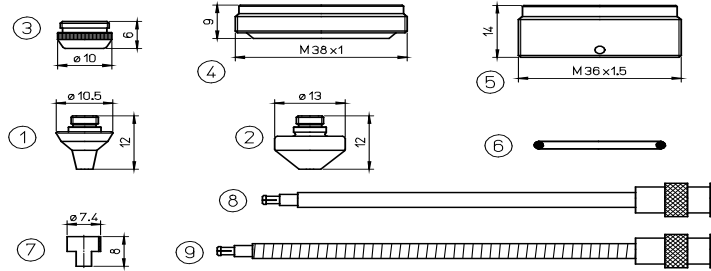

Mazak® 3D - Precitec® 5°C/MG - 5°H/MG

POS	obj.číslo	originál kód	popis
1	PT347-0005X	46713300290-10	MAZAK® tryska 3D Ø 1.0
	PT347-0090X	46713300290-12	MAZAK® tryska 3D Ø 1.2
	PT347-0290X	46713300290-15-P0352-381-00015	MAZAK® tryska 3D Ø 1.5
	PT347-0118X		MAZAK® tryska 3D Ø 1.8
	PT347-0280X	46713300310-P0352-382-00020	MAZAK® tryska 3D Ø 2.0
	PT347-0001X	46713300280-25	MAZAK® tryska 3D Ø 2.5
	PT347-0002X	46713300280-30	MAZAK® tryska 3D Ø 3.0
	PT347-0035X	46713300280-35	MAZAK® tryska 3D Ø 3.5
2	PT347-0004X		MAZAK® tryska Ø 1.0 2D
	PT347-0012X	46713300310	MAZAK® tryska Ø 1.2 2D
	PT347-0310X	P0352-386-00015	MAZAK® tryska Ø 1.5 2D
	PT347-1018X		MAZAK® tryska Ø 1.8 2D
	PT347-0300X	46713300300-P0352-387-00020	MAZAK® tryska Ø 2.0 2D
	PT347-0003X	46713300300-25	MAZAK® tryska Ø 2.5 2D
	PT347-0006X	46713300300-30	MAZAK® tryska Ø 3.0 2D
3	PT347-0320	46713300321-P0352-311-00001	MAZAK® matice VESPEL s ozubenou plochou
4	PT347-4297	P0492-702-00001-29100021	PRECITEC® plastický ochranný kroužek
5	PT347-0008	46713330200	MAZAK® 5-osový izolátor
6	AM326-6453	71366453	AMADA® O'kroužek pro vnější trysku
7	PT347-0009	46713300390	PRECITEC® ochranný límeček
8	PT347-0101	P0360-100-00500 - 46713300100	PRECITEC® orig.kabelový senzor KE 500 Z
9	PT347-1386	281386 P0360-155-00500	MAZAK® kabel elektrody