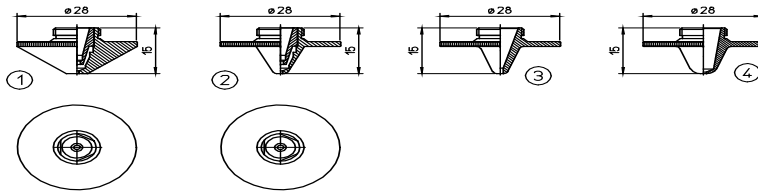

POS	obj. číslo	orig. Kód	popis
1	PT358-0669		PRECITEC® dvojitá tryska Ø 0.8
	PT358-0010		PRECITEC® dvojitá tryska Ø 1.0
	PT358-0125		PRECITEC® dvojitá tryska Ø 1.2
	PT358-0015		PRECITEC® dvojitá tryska Ø 1.5
	PT358-0018		PRECITEC® dvojitá tryska Ø 1.8
	PT358-0020		PRECITEC® dvojitá tryska Ø 2.0
	PT358-0023		PRECITEC® dvojitá tryska Ø 2.3
	PT358-0007		PRECITEC® dvojitá tryska Ø 2.5
	PT358-0030		PRECITEC® dvojitá tryska Ø 3.0
	PT358-0035		PRECITEC® dvojitá tryska Ø 3.5
	PT358-0008CP		PRECITEC® dvojitá tryska Ø 0.8 chrom
	PT358-0010CP		PRECITEC® dvojitá tryska Ø 1.0 chrom
	PT358-0125CP		PRECITEC® dvojitá tryska Ø 1.2 chrom
	PT358-0015CP		PRECITEC® dvojitá tryska Ø 1.5 chrom
	PT358-0018CP		PRECITEC® dvojitá tryska Ø 1.8 chrom
	PT358-0020CP		PRECITEC® dvojitá tryska Ø 2.0 chrom
	PT358-0023CP		PRECITEC® dvojitá tryska Ø 2.3 chrom
	PT358-0025CP		PRECITEC® dvojitá tryska Ø 2.5 chrom
	PT358-0030CP		PRECITEC® dvojitá tryska Ø 3.0 chrom
	PT358-0035CP		PRECITEC® dvojitá tryska Ø 3.5 chrom
2	PT358-0001	6930250001	PRECITEC® 3D dvojitá tryska Ø 0.8
	PT358-0002	6930250002	PRECITEC® 3D dvojitá tryska Ø 1.0
	PT358-0003	6930250003	PRECITEC® 3D dvojitá tryska Ø 1.2
	PT358-0004	6930250004	PRECITEC® 3D dvojitá tryska Ø1.5
	PT358-0001CP		PRECITEC® 3D dvojitá tryska Ø 0.8 chrom
	PT358-0002CP		PRECITEC® 3D dvojitá tryska Ø 1.0 chrom
	PT358-0003CP		PRECITEC® 3D dvojitá tryska Ø 1.2 chrom
	PT358-0004CP		PRECITEC® 3D dvojitá tryska Ø1.5 chrom
3	PT406-0001		PRECITEC® tryska Ø 1.0 HD
	PT406-0002		PRECITEC® tryska Ø 1.2 HD
	PT406-0003		PRECITEC® tryska Ø 1.5 HD
4	PT406-0008		PRECITEC® tryska Ø 0.8
	PT406-0010		PRECITEC® tryska Ø 1.0
	PT406-0125		PRECITEC® tryska Ø 1.2
	PT406-0015		PRECITEC® tryska Ø 1.5
	PT406-0018		PRECITEC® tryska Ø 1.8
	PT406-0020		PRECITEC® tryska Ø 2.0