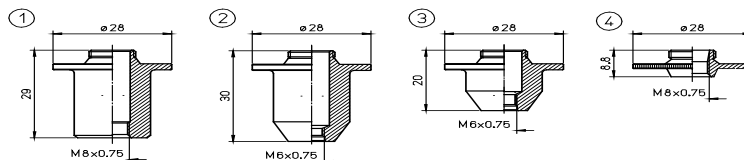

POS	obj. kód	originál kód	popis
1	PT406-0333		PRECITEC® adaptér L=29 pro trysku TRUMPF® M8
2	PT406-0334		PRECITEC® adaptér L=30 pro trysku TRUMPF® M6
3	PT406-0335		PRECITEC® adaptér L=20 pro trysku TRUMPF® M6
4	PT406-0043		PRECITEC® adaptér pro trysku TRUMPF®

POS	obj. číslo	originál kód	popis
<i>AKK52 - AKH27 - YH27 - YR30 SENSOR SYSTEM</i>			
1	PT344-1813X	281813-P0589-424-00008	PRECITEC® tryska Ø 0.8
	PT344-1789X	281789-P0589-426-00010	PRECITEC® tryska Ø 1.0
	PT344-1561X	281561 - 778550	PRECITEC® tryska Ø 1.2
	PT344-1499X	281814 - 149957	PRECITEC® tryska Ø 1.5
	PT344-0020X	P0589-428-00020	PRECITEC® tryska Ø 2.0
	PT344-1813CPX	281813-P0589-424-00008	PRECITEC® tryska Ø 0.8 chrom
	PT344-1789CPX	281789-P0589-426-00010	PRECITEC® tryska Ø 1.0 chrom
	PT344-1561CPX	281561 - 778550	PRECITEC® tryska Ø 1.2 chrom
	PT344-1499CPX	281814 - 149957	PRECITEC® tryska Ø 1.5 chrom
	PT344-0020CPX	P0589-428-00020	PRECITEC® tryska Ø 2.0 chrom
<i>YK62 SENSOR SYSTEM</i>			
2	PT391-0010X	281498-PO587-722-00010	PRECITEC® tryska Ø 1.0
	PT391-0012X	PO587-723-00012	PRECITEC® tryska Ø 1.2
	PT391-0015X	281497-PO587-721-00015	PRECITEC® tryska Ø 1.5
	PT391-0018X	281516-PO587-737-00018	PRECITEC® tryska Ø 1.8
	PT391-0020X	281567-PO587-771-00020	PRECITEC® tryska Ø 2.0
	PT391-0025X	PO587-772-00025	PRECITEC® tryska Ø 2.5