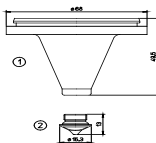

PRECITEC® - ROFIN®

ZE SE YK 52 Z

POS	obj.číslo	originál kód	popis
1	PT401-0001	P0587-440-00001	PRECITEC® držák trysky ZE SE YK Z F80 OS
2	PT401-1008	P0587-842-00008	PRECITEC® tryska Ø 0.8
	PT401-0010	P0587-841-00010	PRECITEC® tryska Ø 1.0
	PT401-0015	P0587-846-00015	PRECITEC® tryska Ø 1.5
	PT347-0000	OG Y D50 d2 HII	PRECITEC® orig.ochranné sklo OG Y D50 d2