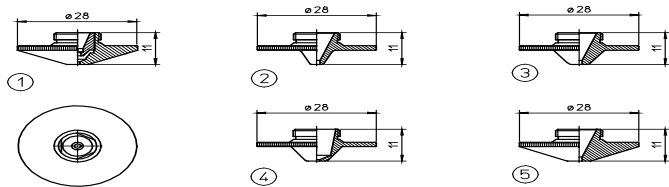

POS	obj. číslo	originál kód	popis
1	PT377-0001		PRECITEC® dvojitá tryska Ø 1.0
	PT377-0002		PRECITEC® dvojitá tryska Ø 1.5
	PT377-0003		PRECITEC® dvojitá tryska Ø 2.0
	PT377-0004		PRECITEC® dvojitá tryska Ø 2.5
	PT377-0005		PRECITEC® dvojitá tryska Ø 3.0
	PT377-0001CP		PRECITEC® dvojitá tryska Ø 1.0 chrom
	PT377-0002CP		PRECITEC® dvojitá tryska Ø 1.5 chrom
	PT377-0003CP		PRECITEC® dvojitá tryska Ø 2.0 chrom
	PT377-0004CP		PRECITEC® dvojitá tryska Ø 2.5 chrom
PT377-0005CP		PRECITEC® dvojitá tryska Ø 3.0 chrom	
2	PT348-0001		PRECITEC® tryska Ø 1.5 HD
	PT348-0002		PRECITEC® tryska Ø 2.0 HD
	PT348-0003		PRECITEC® tryska Ø 2.5 HD
	PT348-0001CP		PRECITEC® tryska Ø 1.5 HD chrom
	PT348-0002CP		PRECITEC® tryska Ø 2.0 HD chrom
PT348-0003CP		PRECITEC® tryska Ø 2.5 HD chrom	
3	PT348-0015		PRECITEC® tryska Ø 1.5 HD
	PT348-0020		PRECITEC® tryska Ø 2.0 HD
	PT348-0025		PRECITEC® tryska Ø 2.5 HD
	PT348-0030		PRECITEC® tryska Ø 3.0 HD
4	PT348-1340	281340-P0571-281-00010	PRECITEC® tryska Ø 1.0
	PT348-1341	281341-P0571-282-00012	PRECITEC® tryska Ø 1.2
	PT348-1342	281342-P0571-283-00015	PRECITEC® tryska Ø 1.5
	PT348-0018	281342-P0571-284-00018	PRECITEC® tryska Ø 1.8
	PT348-1343	281343-P0571-285-00020	PRECITEC® tryska Ø 2.0
	PT348-1344	281344-P0571-286-00025	PRECITEC® tryska Ø 2.5
5	PT377-0010	281599-P0571-291-00010	PRECITEC® tryska Ø 1.0
	PT377-0012	P0571-292-00012	PRECITEC® tryska Ø 1.2
	PT377-0015	281570-P0571-293-00015	PRECITEC® tryska Ø 1.5
	PT377-0018		PRECITEC® tryska Ø 1.8
	PT377-0020	281571-P0571-295-00020	PRECITEC® tryska Ø 2.0
	PT377-0025	281572-P0571-297-00025	PRECITEC® tryska Ø 2.5
	PT377-0030		PRECITEC® tryska Ø 3.0