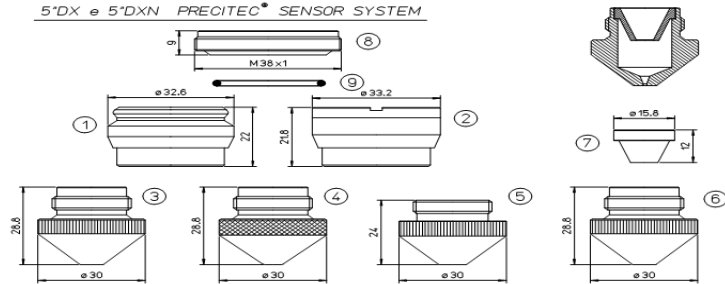

5"DX e 5"DXN PRECITEC® SENSOR SYSTEM

POS	obj.číslo	originál kód	popis
1	PT311-0831	280831-P0492-622-00002	PRECITEC® orig. držák trysky KT A1.5"DX - keramický
2	PT311-0565	280565-P0497-605-00001-29100106	PRECITEC® orig. držák trysky KT M1.5"DXN - keramický
3	PT311-0010	281253-P0380-251-00010	PRECITEC® tryska Ø 1.0
	PT311-0012	281254-P0380-252-00012	PRECITEC® tryska Ø 1.2
	PT311-0015	281255-P0380-253-00015	PRECITEC® tryska Ø 1.5
	PT311-0020	281270-P0380-254-00020	PRECITEC® tryska Ø 2.0
	PT311-0025	281271-P0380-255-00025	PRECITEC® tryska Ø 2.5
	PT311-0027	281271-2.7	PRECITEC® tryska Ø 2.7
	PT311-0030	281271-3.0	PRECITEC® tryska Ø 3.0
4	BA372-0405		PRECITEC® tryska Ø 1.5
5	PT311-0013	281029L	PRECITEC® tryska Ø 1.0
	PT311-0014		PRECITEC® tryska Ø 2.0 s válcovým zahloubením
6	PT311-1002		PRECITEC® tryska Ø 1.0
	PT311-0003		PRECITEC® tryska Ø 1.2
	PT311-1004		PRECITEC® tryska Ø 1.5
	PT311-1005		PRECITEC® tryska Ø 2.0
	PT311-1006		PRECITEC® tryska Ø 2.5
	PT311-1007		PRECITEC® tryska Ø 3.0
7	LV418-0001		LVD® vnitřní tryska
8	PT311-0001	P0492-702-00002	PRECITEC® ochranný kroužek - plastový
9	AM326-6453	71366453	AMADA® O'kroužek pro vnější trysku