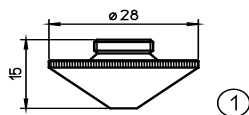

**PRECITEC®**  
**ADIGE®.ADIRA®.BALLIU®.BAYKAL®.CR**

POS	obj.číslo	originál kód	popis
1	PT348-1330OEM	281330-P0571-260-00001	PRECITEC® orig.držák trysky KT B2"
	PT348-1051	P0571-1051-00001	PRECITEC® orig.držák trysky B2" CON
	PT348-1330	281330 - P0571-260-00001	PRECITEC® držák trysky KT B2"
2	PT348-1330C	281330 - P0571-260-00001	PRECITEC® držák trysky KT B2" CON
3	PT348-1001		CR ELECTRONIC® držák trysky
4	PT348-1518	281518-P0571-265-00001	PRECITEC® orig.držák trysky IT B2" Z hliník
5	PT350-1590	281590-P0591-569-00008	PRECITEC® tryska Ø 0.8
	PT350-1331	281331-P0591-561-00010	PRECITEC® tryska Ø 1.0
	PT350-1351	281351-P0591-562-00012	PRECITEC® tryska Ø 1.2
	PT350-1352	281352-P0591-563-00015	PRECITEC® tryska Ø 1.5
	PT350-0017		PRECITEC® tryska Ø 1.7
	PT350-1353	281353-P0591-564-00018	PRECITEC® tryska Ø 1.8
	PT350-1354	281354-P0591-565-00020	PRECITEC® tryska Ø 2.0
	PT350-0023		PRECITEC® tryska Ø 2.3
	PT350-1591	281591-P0591-566-00025	PRECITEC® tryska Ø 2.5
	PT350-0030		PRECITEC® tryska Ø 3.0
	PT350-1590CP	281590-P0591-569-00008	PRECITEC® tryska Ø 0.8 chrom
	PT350-1331CP	281331-P0591-561-00010	PRECITEC® tryska Ø 1.0 chrom
	PT350-1351CP	281351-P0591-562-00012	PRECITEC® tryska Ø 1.2 chrom
	PT350-1352CP	281352-P0591-563-00015	PRECITEC® tryska Ø 1.5 chrom
	PT350-0001CP		PRECITEC® tryska Ø 1.7 chrom
	PT350-1353CP	281353-P0591-564-00018	PRECITEC® tryska Ø 1.8 chrom
	PT350-1354CP	281354-P591-565-00020	PRECITEC® tryska Ø 2.0 chrom
	PT350-0002CP		PRECITEC® tryska Ø 2.3 chrom
	PT350-1591CP	281591-P0591-566-00025	PRECITEC® tryska Ø 2.5 chrom
	PT350-0003CP		PRECITEC® tryska Ø 3.0 chrom