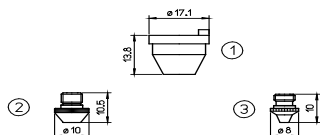

POS	obj.číslo	originál kód	popis
5"KN SENSOR SYSTEM			
1	TR302-2405	280408-092405	TRUMPF® ORIG. držák trysky KT M1.5" KN
2	PT344-0551X	280551-P0494-853-00010	PRECITEC® tryska Ø 1.0
	PT344-0552X	280552-P0494-854-00012	PRECITEC® tryska Ø 1.2
	PT344-0553X	280553-P0494-855-00015	PRECITEC® tryska Ø 1.5
	PT344-0554X	280553-P0494-856-00017	PRECITEC® tryska Ø 1.7
	PT344-0555X	280553-P0494-855-00015	PRECITEC® tryska Ø 2.0
	PT344-9023X		PRECITEC® tryska Ø 2.3
	PT344-9025X		PRECITEC® tryska Ø 2.5
	PT344-0030X		PRECITEC® tryska Ø 3.0
PT344-0400X		PRECITEC® tryska Ø 4.0	
DE M 1,5"			
3	PT379-0010X	280943-P0494-787-00010	PRECITEC® tryska Ø 1.0 KN TAK
	PT379-0012X	280942-P0494-788-00012	PRECITEC® tryska Ø 1.2 KN TAK
	PT379-0015X	280941-P0494-789-00015	PRECITEC® tryska Ø 1.5 KN TAK
	PT379-0018X		PRECITEC® tryska Ø 1.8 KN TAK
	PT379-0020X		PRECITEC® tryska Ø 2.0 KN TAK

POS	obj.číslo	originál kód	popis
1	PT347-1005X	281005-P0352-323-00010	MAZAK® tryska Ø 1.0 ZK
	PT347-1034X	281034-P0352-324-00012	MAZAK® tryska Ø 1.2 ZK
	PT347-1013X	281013-P0352-325-00015	MAZAK® tryska Ø 1.5 ZK
	PT347-0899X	280899-P0352-326-00018	MAZAK® tryska Ø 1.8 ZK
	PT347-0044X	350044.3-P0352-327-00020	MAZAK® tryska Ø 2.0 ZK
	PT347-1025X	350044.3-P0352-328-00025	MAZAK® tryska Ø 2.5 ZK
2	PT347-1006X	281006-P0352-333-00010	MAZAK® tryska Ø 1.0 KK
	PT347-1030X	281030-P0352.334.00012	MAZAK® tryska Ø 1.2 KK
	PT347-1031X	281031-P0352.335.00015	MAZAK® tryska Ø 1.5 KK
	PT347-0898X	280898-P0352.336.00018	MAZAK® tryska Ø 1.8 KK
	PT347-1020X	P0352.336.00020	MAZAK® tryska Ø 2.0 KK