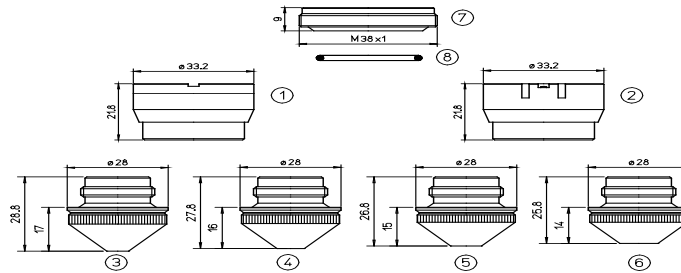

5° DXN - 5° DL SENSOR SYSTEM

POS	obj.číslo	originál kód	popis
1	PT311-0565	280565-P0497-605-00001-29100106	PRECITEC® orig. držák trysky KT M1.5°DXN - keramický
2	PT311-1146OEM	281146-P0380-211-00001-29100033	PRECITEC® orig. držák trysky IT M1.5° DZ - hliníkový
	PT311-1146	281146-P0380-211-00001-29100033	PRECITEC® držák trysky IT M1.5° DZ - hliníkový
3	PT376-0010	280029-P0492-628-00010	PRECITEC® tryska Ø 1.0
	PT376-0012	280030-P0492-629-00012	PRECITEC® tryska Ø 1.2
4	PT376-0015	280028-P0492-627-00015	PRECITEC® tryska Ø 1.5
5	PT376-0017	281384-P0492-630-00017	PRECITEC® tryska Ø 1.7
	PT376-0020	280027-P0492-626-00020	PRECITEC® tryska Ø 2.0
6	PT376-0025	280026-P0492-625-00025	PRECITEC® tryska Ø 2.5
7	PT311-0001	PO492-702-00002	PRECITEC® izolační kroužek - plastický
8	AM326-6453	71366453	AMADA® O'kroužek pro vnější trysku