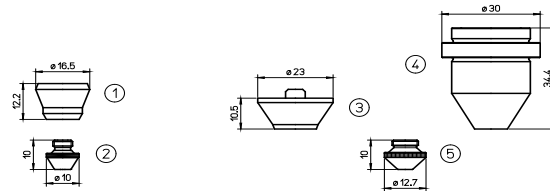

POS	obj.číslo	originál kód	popis
5"K SENSOR SYSTEM			
1	PT344-0040	280040 - P0492-752-00001	PRECITEC® orig.držák trysky KT M1.5" K
2	PT344-0048X	280048-P0492-853-00010	PRECITEC® tryska Ø 1.0
	PT344-0049X	280049-P0492-854-00012	PRECITEC® tryska Ø 1.2
	PT344-0050X	280050-P0492-855-00015	PRECITEC® tryska Ø 1.5
	PT344-0051X	280050	PRECITEC® tryska Ø 2.0
2,5"CM SENSOR SYSTEM			
3	PT344-1079	281079-P0492-430-00003-W149	PRECITEC® orig.držák trysky KT M1.5" S F2.5
4	PT347-0100		PRECITEC® hliníkový držák trysky
5	PT344-0013X	280013-P0492-441-00008	PRECITEC® FP tryska Ø 0.8
	MB336-223X	280014-P0492-442-00010-W223	PRECITEC® FP tryska Ø 1.0
	PT344-0015X	280015-P0492-443-00012	PRECITEC® FP tryska Ø 1.2
	MB336-224X	280016-P0492-444-00015-W224	PRECITEC® FP tryska Ø 1.5
	PT344-0018X	P0492-447-00018	PRECITEC® FP tryska Ø 1.8
	MB336-225X	280937-P0492-445-00020-W225	PRECITEC® FP tryska Ø 2.0
	PT344-0023X	P0492-448-00023	PRECITEC® FP tryska Ø 2.3
	MB336-226X	281791-P0492-446-00025-W226	PRECITEC® FP tryska Ø 2.5
	MB336-0005X		PRECITEC® FP tryska Ø 3.0
	PT344-0008CPX	280013-P0492-441-00008	PRECITEC® FP tryska Ø 0.8 chrom
	PT344-0010CPX	280014-P0492-442-00010-W223	PRECITEC® FP tryska Ø 1.0 chrom
	PT344-0012CPX		PRECITEC® FP tryska Ø 1.2 chrom
	PT344-0015CPX	280016-P0492-444-00015-W224	PRECITEC® FP tryska Ø 1.5 chrom
	PT344-0018CPX	P0492-447-00018	PRECITEC® FP tryska Ø 1.8 chrom
	PT344-0022CPX	280937-P0492-445-00020-W225	PRECITEC® FP tryska Ø 2.0 chrom
	PT344-0023CPX	P0492-448-00023	PRECITEC® FP tryska Ø 2.3 chrom
PT344-0025CPX	281791-P0492-446-00025-W226	PRECITEC® FP tryska Ø 2.5 chrom	
PT344-0027CPX		PRECITEC® FP tryska Ø 3.0 chrom