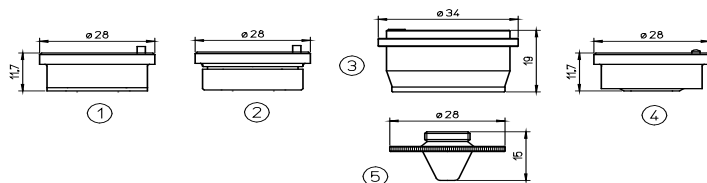

**PRECITEC®**  
**ADIGE®.ADIRA®.BALLIU®.BAYKAL®.CR**

POS	obj.číslo	originál kód	popis
1	PT348-1330OEM	281330-P0571-260-00001	PRECITEC® orig.držák trysky KT B2"
	PT348-1051	P0571-1051-00001	PRECITEC® orig.držák trysky B2" CON
	PT348-1330	281330 - P0571-260-00001	PRECITEC® držák trysky KT B2"
2	PT348-1330C	281330 - P0571-260-00001	PRECITEC® držák trysky KT B2" CON
3	PT348-1001		CR ELECTRONIC® držák trysky
4	PT348-1518	281518-P0571-265-00001	PRECITEC® orig.držák trysky IT B2" Z hliník
5	PT350-1590	281590-P0591-569-00008	PRECITEC® tryska Ø 0.8
	PT350-1331	281331-P0591-561-00010	PRECITEC® tryska Ø 1.0
	PT350-1351	281351-P0591-562-00012	PRECITEC® tryska Ø 1.2
	PT350-1352	281352-P0591-563-00015	PRECITEC® tryska Ø 1.5
	PT350-0017		PRECITEC® tryska Ø 1.7
	PT350-1353	281353-P0591-564-00018	PRECITEC® tryska Ø 1.8
	PT350-1354	281354-P0591-565-00020	PRECITEC® tryska Ø 2.0
	PT350-0023		PRECITEC® tryska Ø 2.3
	PT350-1591	281591-P0591-566-00025	PRECITEC® tryska Ø 2.5
	PT350-0030		PRECITEC® tryska Ø 3.0
	PT350-1590CP	281590-P0591-569-00008	PRECITEC® tryska Ø 0.8 chrom
	PT350-1331CP	281331-P0591-561-00010	PRECITEC® tryska Ø 1.0 chrom
	PT350-1351CP	281351-P0591-562-00012	PRECITEC® tryska Ø 1.2 chrom
	PT350-1352CP	281352-P0591-563-00015	PRECITEC® tryska Ø 1.5 chrom
	PT350-0001CP		PRECITEC® tryska Ø 1.7 chrom
	PT350-1353CP	281353-P0591-564-00018	PRECITEC® tryska Ø 1.8 chrom
	PT350-1354CP	281354-P591-565-00020	PRECITEC® tryska Ø 2.0 chrom
	PT350-0002CP		PRECITEC® tryska Ø 2.3 chrom
	PT350-1591CP	281591-P0591-566-00025	PRECITEC® tryska Ø 2.5 chrom
	PT350-0003CP		PRECITEC® tryska Ø 3.0 chrom