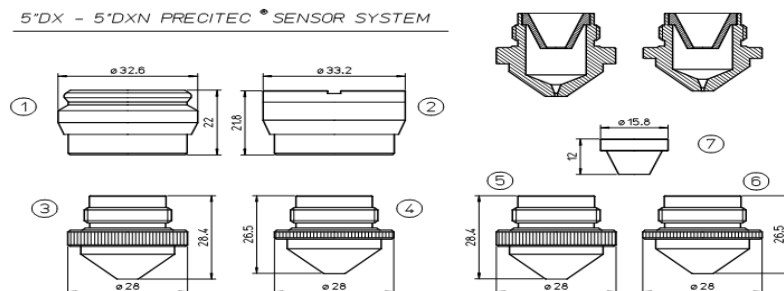

PRECITEC® / ADIGE®

BALLIU® ESAB® FINN-POWER®

5"DX - 5"DXN PRECITEC® SENSOR SYSTEM

POS	obj.číslo	originál kód	popis
1	PT311-0831	280831-P0492-622-00002	PRECITEC® orig. držák trysky KT A1.5"DX - keramický
2	PT311-0565	280565-P0497-605-00001-29100106	PRECITEC® orig. držák trysky KT M1.5"DXN - keramický
3	PT311-0002		ADIGE S.® tryska Ø 0.8
	PT311-0110		ADIGE S.® tryska Ø 1.25
	PT311-0004		ADIGE S.® tryska Ø 1.5
4	PT311-0005		ADIGE S.® tryska Ø 1.5 HD
	PT311-0006		ADIGE S.® tryska Ø 1.8 HD
5	PT311-0007		ADIGE S.® tryska Ø 0.8
	PT311-0008		ADIGE S.® tryska Ø 1.25
	PT311-0009		ADIGE S.® tryska Ø 1.5
6	PT311-1010		ADIGE S.® tryska Ø 1.5
	PT311-0011		ADIGE S.® tryska Ø 1.8
7	LV418-0001		LVD® vnitřní tryska