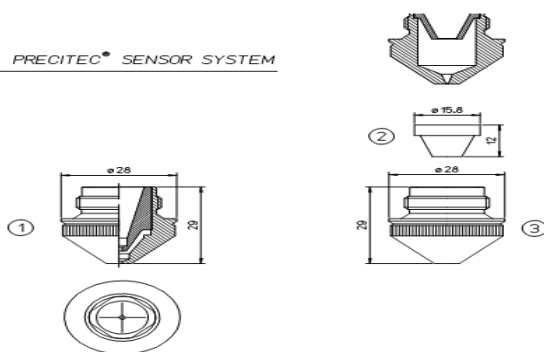

5\*DL PRECITEC® SENSOR SYSTEM

POS	obj. číslo	referenční číslo	popis
1	SA423-0001		SALVAGNINI® dvojitá tryska Ø 1.0 chrom
	SA423-0002		SALVAGNINI® dvojitá tryska Ø 1.25 chrom
	SA423-0003		SALVAGNINI® dvojitá tryska Ø 1.5 chrom
	SA423-0004		SALVAGNINI® dvojitá tryska Ø 1.75 chrom
	SA423-0005		SALVAGNINI® dvojitá tryska Ø 2.0 chrom
	SA423-0006		SALVAGNINI® dvojitá tryska Ø 2.25 chrom
	SA423-0007		SALVAGNINI® dvojitá tryska Ø 2.5 chrom
	SA423-0008		SALVAGNINI® dvojitá tryska Ø 2.7 chrom
SA423-0009		SALVAGNINI® dvojitá tryska Ø 3.0 chrom	
2	LV418-0001		LVD® INNER tryska
3	SA423-0010		SALVAGNINI® tryska .Ø 0.75 F/l
	SA423-0011		SALVAGNINI® tryska Ø 1.0 F/l
	SA423-0012		SALVAGNINI® tryska Ø 1.25 F/l
	SA423-0013		SALVAGNINI® tryska Ø 1.5 F/l
	SA423-0014		SALVAGNINI® tryska Ø 1.75 F/l
	SA423-0015		SALVAGNINI® tryska Ø 2.0 F/l
	SA423-0016		SALVAGNINI® tryska Ø 2.5 F/l