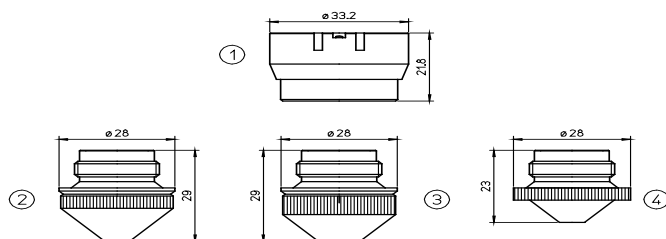

SALVAGNINI®

5*DL PRECITEC® SENSOR SYSTEM

POS	obj.číslo	Referenční číslo	Popis
1	PT311-1146OEM	281146-P0380-211-00001-29100033	PRECITEC® ORIG. DRŽÁK TRYSKY IT M1.5" DZ - HLINÍK
	PT311-1146	281146-P0380-211-00001-29100033	PRECITEC® DRŽÁK TRYSKY IT M1.5" DZ - HLINÍK
2	SA365-00A4	141300A4	SALVAGNINI® tryska Ø 0.75
	SA365-01A4	146331A4	SALVAGNINI® tryska Ø 1.0
	SA365-30A4	146330A4	SALVAGNINI® tryska Ø 1.25
	SA365-97A4	146329A4 - 142321A4	SALVAGNINI® tryska Ø 1.5
	SA365-98A4	146328A4	SALVAGNINI® tryska Ø 1.75
	SA365-99A4	146327A4 - 142322A4	SALVAGNINI® tryska Ø 2.0
	SA365-25A4	146326A4-142323	SALVAGNINI® tryska Ø 2.25
	SA365-26A4	146325A4 - 142324A4	SALVAGNINI® tryska Ø 2.5
	SA365-24A4	146324A4	SALVAGNINI® tryska Ø 2.75
	SA365-23A4	146323A4	SALVAGNINI® tryska Ø 3.0
	SA365-00A4CP	141300A4	SALVAGNINI® tryska Ø 0.75 chrom
	SA365-01A4CP	146331A4	SALVAGNINI® tryska Ø 1.0 chrom
	SA365-30A4CP	146330A4	SALVAGNINI® tryska Ø 1.25 chrom
	SA365-97A4CP	146329A4	SALVAGNINI® tryska Ø 1.5 chrom
	SA365-98A4CP	146328A4	SALVAGNINI® tryska Ø 1.75 chrom
	SA365-99A4CP	146327A4	SALVAGNINI® tryska Ø 2.0 chrom
	SA365-26A4CP	146326A4	SALVAGNINI® tryska Ø 2.25 chrom
	SA365-25A4CP	146325A4	SALVAGNINI® tryska Ø 2.5 chrom
SA365-24A4CP	146324A4	SALVAGNINI® tryska Ø 2.75 chrom	
SA365-23A4CP	146323A4	SALVAGNINI® tryska Ø 3.0 chrom	
3	SA365-0001		SALVAGNINI® tryska Ø 1.2
4	SA365-51A4	144151A4	SALVAGNINI® tryska Ø 2.0 krátká
	SA365-125A4	144125A4	SALVAGNINI® tryska Ø 2.25 krátká
	SA365-52A4	144152A4	SALVAGNINI® tryska Ø 2.5 krátká
	SA365-57A4	144057A4	SALVAGNINI® tryska Ø 2.75 krátká
	SA365-53A4	144153A4	SALVAGNINI® tryska Ø 3.0 krátká