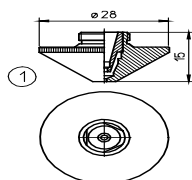

5\*DL PRECITEC® SENSOR SYSTEM

POS	obj. číslo	referenční číslo	popis
1	SA423-0001		SALVAGNINI® dvojitá tryska Ø 1.0 chrom
	SA423-0002		SALVAGNINI® dvojitá tryska Ø 1.25 chrom
	SA423-0003		SALVAGNINI® dvojitá tryska Ø 1.5 chrom
	SA423-0004		SALVAGNINI® dvojitá tryska Ø 1.75 chrom
	SA423-0005		SALVAGNINI® dvojitá tryska Ø 2.0 chrom
	SA423-0006		SALVAGNINI® dvojitá tryska Ø 2.25 chrom
	SA423-0007		SALVAGNINI® dvojitá tryska Ø 2.5 chrom
	SA423-0008		SALVAGNINI® dvojitá tryska Ø 2.7 chrom
SA423-0009		SALVAGNINI® dvojitá tryska Ø 3.0 chrom	
2	LV418-0001		LVD® INNER tryska
3	SA423-0010		SALVAGNINI® tryska .Ø 0.75 F/l
	SA423-0011		SALVAGNINI® tryska Ø 1.0 F/l
	SA423-0012		SALVAGNINI® tryska Ø 1.25 F/l
	SA423-0013		SALVAGNINI® tryska Ø 1.5 F/l
	SA423-0014		SALVAGNINI® tryska Ø 1.75 F/l
	SA423-0015		SALVAGNINI® tryska Ø 2.0 F/l
	SA423-0016		SALVAGNINI® tryska Ø 2.5 F/l

**SALVAGNINI® L1**

**PRECITEC® DE HP 1,5"**

POS	obj.číslo	referenční číslo	popis
1	PT358-0669		PRECITEC® dvojitá tryska Ø 0.8
	PT358-0010		PRECITEC® dvojitá tryska Ø 1.0
	PT358-0125		PRECITEC® dvojitá tryska Ø 1.2
	PT358-0015		PRECITEC® dvojitá tryska Ø 1.5
	PT358-0018		PRECITEC® dvojitá tryska Ø 1.8
	PT358-0020		PRECITEC® dvojitá tryska Ø 2.0
	PT358-0023		PRECITEC® dvojitá tryska Ø 2.3
	PT358-0007		PRECITEC® dvojitá tryska Ø 2.5
	PT358-0030		PRECITEC® dvojitá tryska Ø 3.0
	PT358-0035		PRECITEC® dvojitá tryska Ø 3.5
	PT358-0010CP		PRECITEC® dvojitá tryska Ø 1.0 chrom
	PT358-0125CP		PRECITEC® dvojitá tryska Ø 1.2 chrom
	PT358-0015CP		PRECITEC® dvojitá tryska Ø 1.5 chrom
	PT358-0018CP		PRECITEC® dvojitá tryska Ø 1.8 chrom
	PT358-0020CP		PRECITEC® dvojitá tryska Ø 2.0 chrom
	PT358-0023CP		PRECITEC® dvojitá tryska Ø 2.3 chrom
	PT358-0025CP		PRECITEC® dvojitá tryska Ø 2.5 chrom
	PT358-0030CP		PRECITEC® dvojitá tryska Ø 3.0 chrom
PT358-0035CP		PRECITEC® dvojitá tryska Ø 3.5 chrom	