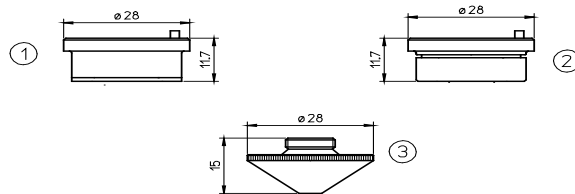

5\*DL PRECITEC® SENSOR SYSTEM

POS	obj. číslo	referenční číslo	popis
1	SA423-0001		SALVAGNINI® dvojitá tryska Ø 1.0 chrom
	SA423-0002		SALVAGNINI® dvojitá tryska Ø 1.25 chrom
	SA423-0003		SALVAGNINI® dvojitá tryska Ø 1.5 chrom
	SA423-0004		SALVAGNINI® dvojitá tryska Ø 1.75 chrom
	SA423-0005		SALVAGNINI® dvojitá tryska Ø 2.0 chrom
	SA423-0006		SALVAGNINI® dvojitá tryska Ø 2.25 chrom
	SA423-0007		SALVAGNINI® dvojitá tryska Ø 2.5 chrom
	SA423-0008		SALVAGNINI® dvojitá tryska Ø 2.7 chrom
SA423-0009		SALVAGNINI® dvojitá tryska Ø 3.0 chrom	
2	LV418-0001		LVD® INNER tryska
3	SA423-0010		SALVAGNINI® tryska .Ø 0.75 F/l
	SA423-0011		SALVAGNINI® tryska Ø 1.0 F/l
	SA423-0012		SALVAGNINI® tryska Ø 1.25 F/l
	SA423-0013		SALVAGNINI® tryska Ø 1.5 F/l
	SA423-0014		SALVAGNINI® tryska Ø 1.75 F/l
	SA423-0015		SALVAGNINI® tryska Ø 2.0 F/l
	SA423-0016		SALVAGNINI® tryska Ø 2.5 F/l

**SALVAGNINI® L1**

**PRECITEC® DE HP 1,5"**

POS	obj.číslo	referenční číslo	popis
1	PT358-0669		PRECITEC® dvojitá tryska Ø 0.8
	PT358-0010		PRECITEC® dvojitá tryska Ø 1.0
	PT358-0125		PRECITEC® dvojitá tryska Ø 1.2
	PT358-0015		PRECITEC® dvojitá tryska Ø 1.5
	PT358-0018		PRECITEC® dvojitá tryska Ø 1.8
	PT358-0020		PRECITEC® dvojitá tryska Ø 2.0
	PT358-0023		PRECITEC® dvojitá tryska Ø 2.3
	PT358-0007		PRECITEC® dvojitá tryska Ø 2.5
	PT358-0030		PRECITEC® dvojitá tryska Ø 3.0
	PT358-0035		PRECITEC® dvojitá tryska Ø 3.5
	PT358-0010CP		PRECITEC® dvojitá tryska Ø 1.0 chrom
	PT358-0125CP		PRECITEC® dvojitá tryska Ø 1.2 chrom
	PT358-0015CP		PRECITEC® dvojitá tryska Ø 1.5 chrom
	PT358-0018CP		PRECITEC® dvojitá tryska Ø 1.8 chrom
	PT358-0020CP		PRECITEC® dvojitá tryska Ø 2.0 chrom
	PT358-0023CP		PRECITEC® dvojitá tryska Ø 2.3 chrom
	PT358-0025CP		PRECITEC® dvojitá tryska Ø 2.5 chrom
	PT358-0030CP		PRECITEC® dvojitá tryska Ø 3.0 chrom
PT358-0035CP		PRECITEC® dvojitá tryska Ø 3.5 chrom	