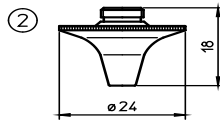

POS	obj.číslo	originál kód	popis
1	TR301-0497X	237497/S	TRUMPF® tryska Ø 1.4 HD
	TR301-7501X	237501	TRUMPF® tryska Ø 1.7 HD
	TR301-3211X	237502	TRUMPF® tryska Ø 2.0 HD
	TR301-6933X	126933	TRUMPF® tryska Ø 2.3 HD
	TR301-0003X		TRUMPF® tryska Ø 2.5 HD
	TR301-2742X	942742	TRUMPF® tryska Ø 2.7 HD
	TR301-0004X		TRUMPF® tryska Ø 3.0 HD
	TR301-0497CPX		TRUMPF® tryska Ø 1.4 HD chrom
	TR301-0501CPX	352284	TRUMPF® tryska Ø 1.7 HD chrom
	TR301-1002CPX	237502	TRUMPF® tryska Ø 2.0 HD chrom
	TR301-0933CPX	352285	TRUMPF® tryska Ø 2.3 HD chrom
	TR301-0003CPX		TRUMPF® tryska Ø 2.5 HD chrom
	TR301-0742CPX	352286	TRUMPF® tryska Ø 2.7 HD chrom
	TR301-1004CPX		TRUMPF® tryska Ø 3.0 HD chrom
2	TR301-7773	1277773	TRUMPF® tryska Ø 0.8
	TR301-7771	1277771	TRUMPF® tryska Ø 1.0
	TR301-7774	1277774	TRUMPF® tryska Ø 1.2
	TR301-7776	1277776	TRUMPF® tryska Ø 1.4
	TR301-7779	1277779	TRUMPF® tryska Ø 1.7
	TR301-7780	1277780	TRUMPF® tryska Ø 2.0
	TR301-7781	1277781	TRUMPF® tryska Ø 2.3
	TR301-7782	1277782	TRUMPF® tryska Ø 2.7
	TR301-7773CP		TRUMPF® tryska Ø 0.8 chrom
	TR301-7771CP		TRUMPF® tryska Ø 1.0 chrom
	TR301-7774CP		TRUMPF® tryska Ø 1.2 chrom
	TR301-7776CP		TRUMPF® tryska Ø 1.4 chrom
	TR301-7779CP		TRUMPF® tryska Ø 1.7 chrom
	TR301-7780CP		TRUMPF® tryska Ø 2.0 chrom
TR301-7781CP		TRUMPF® tryska Ø 2.3 chrom	
TR301-7782CP		TRUMPF® tryska Ø 2.7 chrom