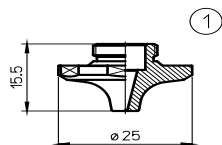

POS	obj.číslo	originál kód	popis
1	TR426-1308X		TRUMPF® dvojitá tryska Ø 0.8
	TR426-1309X		TRUMPF® dvojitá tryska Ø 1.0
	TR426-1310X		TRUMPF® dvojitá tryska Ø 1.2
	TR426-1311X		TRUMPF® dvojitá tryska Ø 1.4
	TR426-1312X		TRUMPF® dvojitá tryska Ø 1.7
	TR426-1308CPHX		TRUMPF® dvojitá tryska Ø 0.8 SPECIAL chrom
	TR426-1309CPHX		TRUMPF® dvojitá tryska Ø 1.0 SPECIAL chrom
	TR426-1310CPHX		TRUMPF® dvojitá tryska Ø 1.2 SPECIAL chrom
	TR426-1311CPHX		TRUMPF® dvojitá tryska Ø 1.4 SPECIAL chrom
	TR426-1312CPHX		TRUMPF® dvojitá tryska Ø 1.7 SPECIAL chrom
	TR426-1313X		TRUMPF® dvojitá tryska Ø 2.0
	TR426-1314X		TRUMPF® dvojitá tryska Ø 2.3
	TR426-1315X		TRUMPF® dvojitá tryska Ø 2.7
	TR426-1313CPHX		TRUMPF® dvojitá tryska Ø 2.0 SPECIAL chrom
	TR426-1314CPHX		TRUMPF® dvojitá tryska Ø 2.3 SPECIAL chrom
TR426-1315CPHX		TRUMPF® dvojitá tryska Ø 2.7 SPECIAL chrom