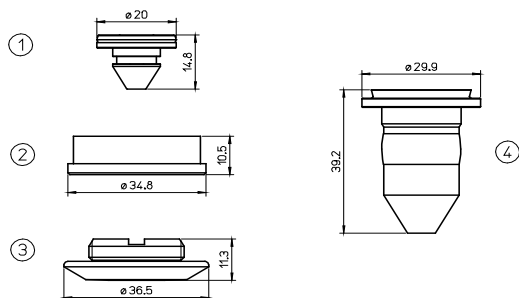

POS	obj.číslo	originál kód	popis
1	TR303-2952	202952	TRUMPF® tryska Ø 0.8
	TR303-0969	218969	TRUMPF® tryska Ø 1.0
	TR303-9402	209402	TRUMPF® tryska Ø 1.4 HD
	TR303-7953	217953	TRUMPF® tryska Ø 1.7 HD
2	TR303-0001		TRUMPF® matice
3	TR303-6086	216086	TRUMPF® matice
4	TR304-0653-08	060653	TRUMPF® tryska Ø 0.8
	TR304-0653-3	060653	TRUMPF® tryska Ø 1.0
	TR304-0653-14	060653	TRUMPF® tryska Ø 1.4

obj.číslo	originál kód	popis
TR301-2380	092380	TRUMPF® filtr 092380 DX
TR301-2381	092381	TRUMPF® filtr 092381 BX
TR301-2379	092379	TRUMPF® filtr 092379 CI
TR301-3676	123676 - U0310 VF	TRUMPF® filtr 123676
TR301-3675	123675 - U0310 SMA	TRUMPF® filtr 123675
TR301-3674	123674 - U0310 CA	TRUMPF® filtr 123674
TR301-6152	146152	TRUMPF® vodní filtr 30x68x250 146152

POS	obj.číslo	originál kód	popis
2	TR301-1086	0351086-S0492-001-00000	TRUMPF® - orig.elektrodový kabel PRECITEC® KE 130 gw/TT