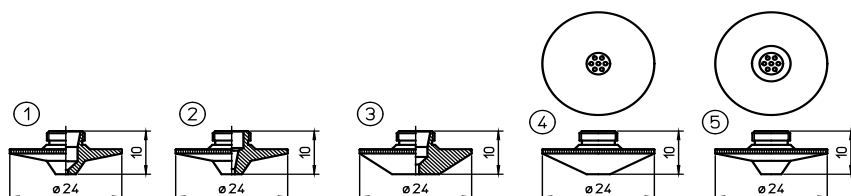

POS	obj.číslo	originál kód	popis
1	TR301-4561CPX	352280	TRUMPF® tryska Ø 0.8 SPECIAL chrom
	TR301-4562CPX	352281	TRUMPF® tryska Ø 1.0 SPECIAL chrom
	TR301-6809CPX	352282	TRUMPF® tryska Ø 1.2 SPECIAL chrom
2	TR301-7497CPX	352283	TRUMPF® tryska Ø 1.4 HD SPECIAL chrom
3	TR301-0014HCPX		TRUMPF® tryska Ø 1.4 HD SPECIAL chrom
	TR301-7501CPX	352284	TRUMPF® tryska Ø 1.7 HD SPECIAL chrom
	TR301-0002CPX	237502	TRUMPF® tryska Ø 2.0 HD SPECIAL chrom
	TR301-6933CPX	352285	TRUMPF® tryska Ø 2.3 HD SPECIAL chrom
	TR301-0025HCPX		TRUMPF® tryska Ø 2.5 HD SPECIAL chrom
	TR301-2742CPX	352286	TRUMPF® tryska Ø 2.7 HD SPECIAL chrom
	TR301-0004CPX		TRUMPF® tryska Ø 3.0 HD SPECIAL chrom

POS	obj.číslo	originál kód	popis
1	TR301-5780X	215780	TRUMPF® tryska Ø 0.8
	TR301-7658X	087658	TRUMPF® tryska Ø 1.0
	TR301-5780CPX	215780	TRUMPF® tryska Ø 0.8 chrom
	TR301-7658CPX	087658	TRUMPF® tryska Ø 1.0 chrom
2	TR301-8894X	088894	TRUMPF® tryska Ø 1.4 HD
	TR301-7867X	217867	TRUMPF® tryska Ø 1.7 HD
3	TR301-1010X		TRUMPF® tryska Ø 1.0
	TR301-8893X	088893	TRUMPF® tryska Ø 1.5
	TR301-1781X	221781	TRUMPF® tryska Ø 2.0
	TR301-4565X	235592	TRUMPF® tryska Ø 3.0
4	TR301-7872X	237872	TRUMPF® tryska s chlazením Ø 0.8
5	TR301-7976X	217976	TRUMPF® tryska s chlazením Ø 0.8