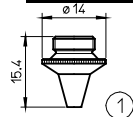

POS	obj.číslo	originál kód	popis
1	TR352-2530CP	932530	TRUMPF® tryska Ø 4.5 chrom
2	TR352-4947	924947	TRUMPF® WELDING tryska M10
3	TR352-0783	220783	TRUMPF® WELDING tryska M18

TESTA YH27

YAG