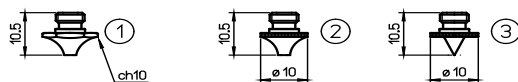

LASER TLC 105

POS	obj.číslo	originál kód	popis
1	TR302-5320X		TRUMPF® tryska Ø 1.0
	TR302-5320CPX		TRUMPF® tryska Ø 1.0 chrom
	TR302-0007X		TRUMPF® tryska Ø 1.0 HD
	TR302-5318X		TRUMPF® tryska Ø 1.4 HD
	TR302-0017X		TRUMPF® tryska Ø 1.7 HD
	TR302-0007CPX		TRUMPF® tryska Ø 1.0 HD chrom
	TR302-5318CPX		TRUMPF® tryska Ø 1.4 HD chrom
	TR302-0017CPX		TRUMPF® tryska Ø 1.7 HD chrom
2	TR302-0025X		TRUMPF® tryska Ø 0.25
	TR302-0010X	135320	TRUMPF® tryska Ø 1.0 HD
	TR302-0012X		TRUMPF® tryska Ø 1.20 HD
	TR302-0014X	135318	TRUMPF® tryska Ø 1.4 HD
	TR302-6157X	126157	TRUMPF® tryska Ø 1.7 HD
	TR302-0010CPX	135320	TRUMPF® tryska Ø 1.0 HD chrom
	TR302-0012CPX		TRUMPF® tryska Ø 1.2 HD chrom
	TR302-0014CPX	135318	TRUMPF® tryska Ø 1.4 HD chrom
TR302-0157CPX	126157	TRUMPF® tryska Ø 1.7 HD chrom	
3	TR302-0747		TRUMPF® tryska s ostrou špičkou