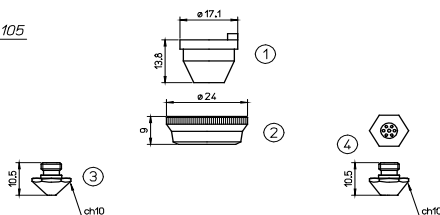

LASER TLC 105

POS	obj. číslo	originál kód	popis
1	TR302-2405	280408-092405	TRUMPF® držák trysky - keramika KT M1.5" KN
2	TR352-0001	280550-P0494-940-00001	TRUMPF® kroužek
3	TR302-6939X	226939	TRUMPF® tryska Ø 1.0
	TR302-0002X		TRUMPF® tryska Ø 1.4
	TR302-0003X		TRUMPF® tryska Ø 1.7
	TR302-6933CPX	226939	TRUMPF® tryska Ø 1.0 chrom
	TR302-0002CPX		TRUMPF® tryska Ø 1.4 chrom
	TR302-0003CPX		TRUMPF® tryska Ø 1.7 chrom
	TR302-0001X		TRUMPF® tryska Ø 1.0 HD
	TR302-6940X	226940	TRUMPF® tryska Ø 1.4 HD
	TR302-7144X	227144	TRUMPF® tryska Ø 1.7 HD
	TR302-0001CPX		TRUMPF® tryska Ø 1.0 HD chrom
	TR302-6949CPX	226940	TRUMPF® tryska Ø 1.4 HD chrom
	TR302-7144CPX	227144	TRUMPF® tryska Ø 1.7 HD chrom
4	TR302-7364	237364	TRUMPF® tryska s otvory (SHOWER) Ø 1.0
	TR302-7364X	237364	TRUMPF® tryska s otvory (SHOWER) Ø 1.0 chrom

LASER TLC 105

POS	obj. číslo	originál kód	popis
1	TR302-4230X	135420-1354230	TRUMPF® tryska Ø 0.8
	TR302-2334X	212334	TRUMPF® tryska Ø 1.0
	TR302-0008CPX	135420-1354230	TRUMPF® tryska Ø 0.8 chrom
	TR302-2334CPX	212334	TRUMPF® tryska Ø 1.0 chrom
	TR302-0009X		TRUMPF® tryska Ø 0.8 HD
	TR302-0004X		TRUMPF® tryska Ø 1.0 HD
	TR302-6199X	216199	TRUMPF® tryska Ø 1.4 HD
	TR302-5213X	225213	TRUMPF® tryska Ø 1.7 HD
	TR302-6156X	126156	TRUMPF® tryska Ø 2.3 HD
	TR302-0027X		TRUMPF® tryska Ø 2.7 HD
	TR302-0009CPX		TRUMPF® tryska Ø 0.8 HD chrom
	TR302-0004CPX		TRUMPF® tryska Ø 1.0 HD chrom
	TR302-6199CPX	216199	TRUMPF® tryska Ø 1.4 HD chrom
	TR302-5213CPX	225213	TRUMPF® tryska Ø 1.7 HD chrom
	TR302-6156CPX	126156	TRUMPF® tryska Ø 2.3 HD chrom
TR302-0027CPX		TRUMPF® tryska Ø 2.7 HD chrom	
2	TR302-0005X		TRUMPF® krátká tryska Ø 2.3 HD H=4
	TR302-0006X		TRUMPF® krátká tryska Ø 2.3 HD H=3.5