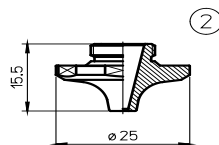

POS	obj.číslo	originál kód	popis
1	TR426-1308X		TRUMPF® dvojitá tryska Ø 0.8
	TR426-1309X		TRUMPF® dvojitá tryska Ø 1.0
	TR426-1310X		TRUMPF® dvojitá tryska Ø 1.2
	TR426-1311X		TRUMPF® dvojitá tryska Ø 1.4
	TR426-1312X		TRUMPF® dvojitá tryska Ø 1.7
	TR426-1308CPHX		TRUMPF® dvojitá tryska Ø 0.8 SPECIAL chrom
	TR426-1309CPHX		TRUMPF® dvojitá tryska Ø 1.0 SPECIAL chrom
	TR426-1310CPHX		TRUMPF® dvojitá tryska Ø 1.2 SPECIAL chrom
	TR426-1311CPHX		TRUMPF® dvojitá tryska Ø 1.4 SPECIAL chrom
	TR426-1312CPHX		TRUMPF® dvojitá tryska Ø 1.7 SPECIAL chrom
	TR426-1313X		TRUMPF® dvojitá tryska Ø 2.0
	TR426-1314X		TRUMPF® dvojitá tryska Ø 2.3
	TR426-1315X		TRUMPF® dvojitá tryska Ø 2.7
	TR426-1313CPHX		TRUMPF® dvojitá tryska Ø 2.0 SPECIAL chrom
	TR426-1314CPHX		TRUMPF® dvojitá tryska Ø 2.3 SPECIAL chrom
TR426-1315CPHX		TRUMPF® dvojitá tryska Ø 2.7 SPECIAL chrom