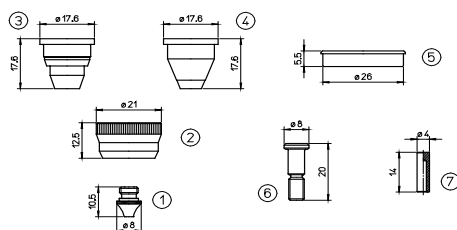

LASER TLC 1005

POS	obj.číslo	originál kód	popis
1	TR302-8206X	958206	TRUMPF® tryska Ø 0.25
	TR352-3799X	913799	TRUMPF® tryska Ø 0.8 HD
	TR352-3800X	913800	TRUMPF® tryska Ø 1.0 HD
	TR352-7034X	1487034	TRUMPF® tryska Ø 1.2 HD
	TR352-3801X	913801	TRUMPF® tryska Ø 1.4 HD
	TR352-7988X	937988	TRUMPF® tryska Ø 1.7 HD
	TR352-7991X		TRUMPF® tryska Ø 1.75 HD
	TR352-7990X		TRUMPF® tryska Ø 2.0 HD
	TR352-7989X	937989	TRUMPF® tryska Ø 2.3 HD
	TR352-3799CPX	913799	TRUMPF® tryska Ø 0.8 HD chrom
	TR352-3800CPX	913800	TRUMPF® tryska Ø 1.0 HD chrom
	TR352-7034CPX		TRUMPF® tryska Ø 1.2 HD chrom
	TR352-3801CPX	913801	TRUMPF® tryska Ø 1.4 HD chrom
	TR352-7988CPX	937988	TRUMPF® tryska Ø 1.7 HD chrom
	TR352-7990CPX		TRUMPF® tryska Ø 2.0 HD chrom
	TR352-7989CPX	937989	TRUMPF® tryska Ø 2.3 HD chrom
2	TR352-3965	0913965	TRUMPF® fixační matice
3	TR302-6678C	936678 - 913966/00-WO	TRUMPF® keramický držák trysky
4	TR302-6678	936678 - 913966/00-WO	TRUMPF® keramický držák trysky
5	TR302-0354	0960354	TRUMPF® teflonový izolační kroužek
6	TR352-1734	0971734	TRUMPF® zajišťovací šroub
7	TR352-1878	0971878	TRUMPF® kolk