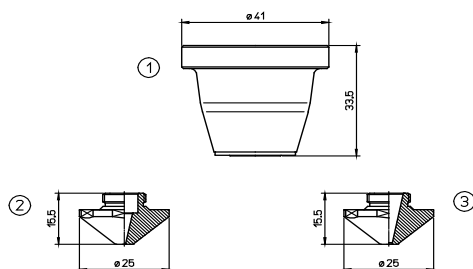

POS	obj.číslo	originál kód	popis
1	TR301-4485	234485	TRUMPF® zlomová ochrana
2	TR301-6066	216066	TRUMPF® převlečná matice
3	TR301-8809OEM	258809	TRUMPF® original keramický držák trysky
	TR301-8809	258809-243839-247894	TRUMPF® keramický držák trysky
4	TR301-6065	216065	TRUMPF® teflonový kryt
5	TR301-6153	256153-955826	TRUMPF® teflonový kryt - bílý
	TR301-6153T	256153-955826	TRUMPF® teflonový kryt černý
6	TR301-4496	254496	TRUMPF® teflonový kryt
7	TR301-5286	225286	TRUMPF® teflonový kryt
8	TR301-0432	254493-260432	TRUMPF® keramický držák trysky DIAS III
9	TR301-3202	0353202 - 900594	TRUMPF® kartáč
10	TR301-8557	088557	TRUMPF® tryska 90°
11	TR301-6184	256184	TRUMPF® vyfukovací trubice