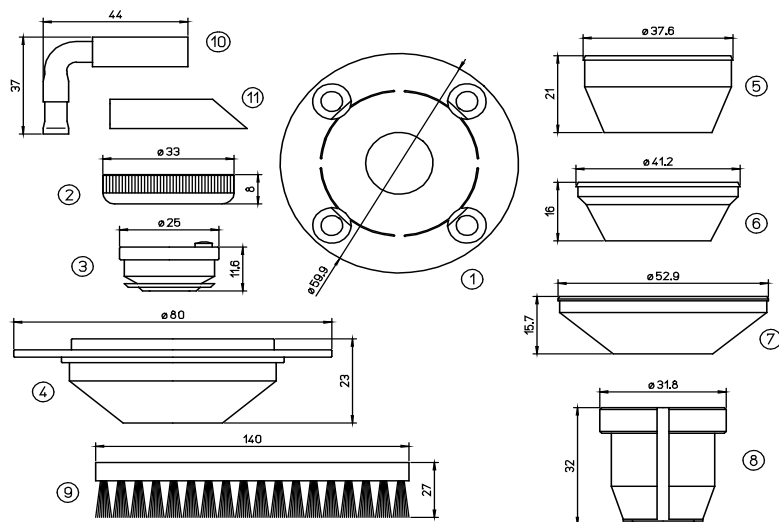

POS	obj.číslo	originál kód	popis
1	TR301-4485	234485	TRUMPF® zlomová ochrana
2	TR301-6066	216066	TRUMPF® převlečná matice
3	TR301-8809OEM	258809	TRUMPF® original keramický držák trysky
	TR301-8809	258809-243839-247894	TRUMPF® keramický držák trysky
4	TR301-6065	216065	TRUMPF® teflonový kryt
5	TR301-6153	256153-955826	TRUMPF® teflonový kryt - bílý
	TR301-6153T	256153-955826	TRUMPF® teflonový kryt černý
6	TR301-4496	254496	TRUMPF® teflonový kryt
7	TR301-5286	225286	TRUMPF® teflonový kryt
8	TR301-0432	254493-260432	TRUMPF® keramický držák trysky DIAS III
9	TR301-3202	0353202 - 900594	TRUMPF® kartáč
10	TR301-8557	088557	TRUMPF® tryska 90°
11	TR301-6184	256184	TRUMPF® vyfukovací trubice

POS	obj.číslo	originál kód	popis
1	TR301-9171	1349171	TRUMPF® keramický držák trysky
2	TR407-4858X	1324858	TRUMPF® tryska Ø 0.8
	TR407-4860X	1324860	TRUMPF® tryska Ø 1.0
	TR407-4861X	1324861	TRUMPF® tryska Ø 1.2
	TR407-4863X	1324863	TRUMPF® tryska Ø 1.4
	TR407-4864X	1324864	TRUMPF® tryska Ø 1.7
	TR407-4858CPHX	1324858	TRUMPF® tryska Ø 0.8 SPECIAL chrom
	TR407-4860CPHX	1324860	TRUMPF® tryska Ø 1.0 SPECIAL chrom
	TR407-4861CPHX	1324861	TRUMPF® tryska Ø 1.2 SPECIAL chrom
	TR407-4863CPHX	1324863	TRUMPF® tryska Ø 1.4 SPECIAL chrom
TR407-4864CPHX	1324864	TRUMPF® tryska Ø 1.7 SPECIAL chrom	
3	TR407-4865X	1324865	TRUMPF® tryska Ø 2.0
	TR407-4866X	1324866	TRUMPF® tryska Ø 2.3
	TR407-4867X	1324867	TRUMPF® tryska Ø 2.7
	TR407-4865CPHX	1324865	TRUMPF® tryska Ø 2.0 SPECIAL chrom
	TR407-4866CPHX	1324866	TRUMPF® tryska Ø 2.3 SPECIAL chrom
	TR407-4867CPHX	1324867	TRUMPF® tryska Ø 2.7 SPECIAL chrom