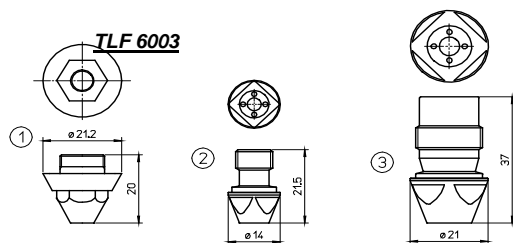

POS	obj.číslo	originál kód	popis
1	TR352-2530CP	932530	TRUMPF® tryska Ø 4.5 chrom
2	TR352-4947	924947	TRUMPF® WELDING tryska M10
3	TR352-0783	220783	TRUMPF® WELDING tryska M18

YAG

POS	obj.číslo	originál kód	popis
1	PT344-1813X	281813-P0589-424-00008	PRECITEC® tryska Ø 0.8
	PT344-1789X	281789-P0589-426-00010	PRECITEC® tryska Ø 1.0
	PT344-1561X	281561 - 778550	PRECITEC® tryska Ø 1.2
	PT344-1499X	281814 - 149957	PRECITEC® tryska Ø 1.5
	PT344-0020X	P0589-428-00020	PRECITEC® tryska Ø 2.0
	PT344-1813CPX	281813-P0589-424-00008	PRECITEC® tryska Ø 0.8 chrom
	PT344-1789CPX	281789-P0589-426-00010	PRECITEC® tryska Ø 1.0 chrom
	PT344-1561CPX	281561 - 778550	PRECITEC® tryska Ø 1.2 chrom
	PT344-1499CPX	281814 - 149957	PRECITEC® tryska Ø 1.5 chrom
PT344-0020CPX	P0589-428-00020	PRECITEC® tryska Ø 2.0 chrom	
2	TR414-0008	12-11-16-00	TRUMPF® HAAS® YAG tryska Ø 0.8 s O-kroužkem
	TR414-0010		TRUMPF® HASS® YAG tryska Ø 1.0 s O-kroužkem
	TR414-0012	12-11-09-17/00	TRUMPF® HASS® YAG tryska Ø 1.2 s O-kroužkem

POS	objednáací číslo	originál kód	popis	
1	TR301-4561X	124561-237499	TRUMPF® tryska Ø 0.8	
	TR301-4562X	124562-237498	TRUMPF® tryska Ø 1.0	
	TR301-6809X	966809	TRUMPF® tryska Ø 1.2	
	TR301-0014X		TRUMPF® tryska Ø 1.4	
	TR301-7500X	237500	TRUMPF® tryska Ø 1.5	
	TR301-0017X		TRUMPF® tryska Ø 1.7	
	TR301-7503X	237503-1253211	TRUMPF® tryska Ø 2.0	
	TR301-4564X	124564	TRUMPF® tryska Ø 2.3	
	TR301-7504X	237504	TRUMPF® tryska Ø 3.0	
	TR301-0561CPX	352280	TRUMPF® tryska Ø 0.8 chrom	
	TR301-0562CPX	352281	TRUMPF® tryska Ø 1.0 chrom	
	TR301-0809CPX	352282	TRUMPF® tryska Ø 1.2 chrom	
	TR301-0014CPX		TRUMPF® tryska Ø 1.4 chrom	
	TR301-7500CPX	352288	TRUMPF® tryska Ø 1.5 chrom	
	TR301-0017CPX		TRUMPF® tryska Ø 1.7 chrom	
	TR301-7503CPX		TRUMPF® tryska Ø 2.0 chrom	
	TR301-4564CPX	124564	TRUMPF® tryska Ø 2.3 chrom	
	TR301-7504CPX		TRUMPF® tryska Ø 3.0 chrom	
	2	TR301-7497X	237497	TRUMPF® tryska Ø 1.4 HD
TR301-1497CPX		352283	TRUMPF® tryska Ø 1.4 HD chrom