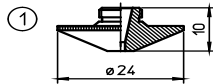

POS	obj.číslo	originál kód	popis
1	TR301-0497X	237497/S	TRUMPF® tryska Ø 1.4 HD
	TR301-7501X	237501	TRUMPF® tryska Ø 1.7 HD
	TR301-3211X	237502	TRUMPF® tryska Ø 2.0 HD
	TR301-6933X	126933	TRUMPF® tryska Ø 2.3 HD
	TR301-0003X		TRUMPF® tryska Ø 2.5 HD
	TR301-2742X	942742	TRUMPF® tryska Ø 2.7 HD
	TR301-0004X		TRUMPF® tryska Ø 3.0 HD
	TR301-0497CPX		TRUMPF® tryska Ø 1.4 HD chrom
	TR301-0501CPX	352284	TRUMPF® tryska Ø 1.7 HD chrom
	TR301-1002CPX	237502	TRUMPF® tryska Ø 2.0 HD chrom
	TR301-0933CPX	352285	TRUMPF® tryska Ø 2.3 HD chrom
	TR301-0003CPX		TRUMPF® tryska Ø 2.5 HD chrom
	TR301-0742CPX	352286	TRUMPF® tryska Ø 2.7 HD chrom
	TR301-1004CPX		TRUMPF® tryska Ø 3.0 HD chrom
2	TR301-7773	1277773	TRUMPF® tryska Ø 0.8
	TR301-7771	1277771	TRUMPF® tryska Ø 1.0
	TR301-7774	1277774	TRUMPF® tryska Ø 1.2
	TR301-7776	1277776	TRUMPF® tryska Ø 1.4
	TR301-7779	1277779	TRUMPF® tryska Ø 1.7
	TR301-7780	1277780	TRUMPF® tryska Ø 2.0
	TR301-7781	1277781	TRUMPF® tryska Ø 2.3
	TR301-7782	1277782	TRUMPF® tryska Ø 2.7
	TR301-7773CP		TRUMPF® tryska Ø 0.8 chrom
	TR301-7771CP		TRUMPF® tryska Ø 1.0 chrom
	TR301-7774CP		TRUMPF® tryska Ø 1.2 chrom
	TR301-7776CP		TRUMPF® tryska Ø 1.4 chrom
	TR301-7779CP		TRUMPF® tryska Ø 1.7 chrom
	TR301-7780CP		TRUMPF® tryska Ø 2.0 chrom
TR301-7781CP		TRUMPF® tryska Ø 2.3 chrom	
TR301-7782CP		TRUMPF® tryska Ø 2.7 chrom