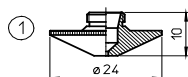

POS	obj.číslo	originál kód	popis
1	PT344-1813X	281813-P0589-424-00008	PRECITEC® tryska Ø 0.8
	PT344-1789X	281789-P0589-426-00010	PRECITEC® tryska Ø 1.0
	PT344-1561X	281561 - 778550	PRECITEC® tryska Ø 1.2
	PT344-1499X	281814 - 149957	PRECITEC® tryska Ø 1.5
	PT344-0020X	P0589-428-00020	PRECITEC® tryska Ø 2.0
	PT344-1813CPX	281813-P0589-424-00008	PRECITEC® tryska Ø 0.8 chrom
	PT344-1789CPX	281789-P0589-426-00010	PRECITEC® tryska Ø 1.0 chrom
	PT344-1561CPX	281561 - 778550	PRECITEC® tryska Ø 1.2 chrom
	PT344-1499CPX	281814 - 149957	PRECITEC® tryska Ø 1.5 chrom
PT344-0020CPX	P0589-428-00020	PRECITEC® tryska Ø 2.0 chrom	
2	TR414-0008	12-11-16-00	TRUMPF® HAAS® YAG tryska Ø 0.8 s O-kroužkem
	TR414-0010		TRUMPF® HASS® YAG tryska Ø 1.0 s O-kroužkem
	TR414-0012	12-11-09-17/00	TRUMPF® HASS® YAG tryska Ø 1.2 s O-kroužkem