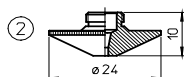

POS	obj.číslo	originál kód	popis
1	PT344-1813X	281813-P0589-424-00008	PRECITEC® tryska Ø 0.8
	PT344-1789X	281789-P0589-426-00010	PRECITEC® tryska Ø 1.0
	PT344-1561X	281561 - 778550	PRECITEC® tryska Ø 1.2
	PT344-1499X	281814 - 149957	PRECITEC® tryska Ø 1.5
	PT344-0020X	P0589-428-00020	PRECITEC® tryska Ø 2.0
	PT344-1813CPX	281813-P0589-424-00008	PRECITEC® tryska Ø 0.8 chrom
	PT344-1789CPX	281789-P0589-426-00010	PRECITEC® tryska Ø 1.0 chrom
	PT344-1561CPX	281561 - 778550	PRECITEC® tryska Ø 1.2 chrom
	PT344-1499CPX	281814 - 149957	PRECITEC® tryska Ø 1.5 chrom
PT344-0020CPX	P0589-428-00020	PRECITEC® tryska Ø 2.0 chrom	
2	TR414-0008	12-11-16-00	TRUMPF® HAAS® YAG tryska Ø 0.8 s O-kroužkem
	TR414-0010		TRUMPF® HASS® YAG tryska Ø 1.0 s O-kroužkem
	TR414-0012	12-11-09-17/00	TRUMPF® HASS® YAG tryska Ø 1.2 s O-kroužkem