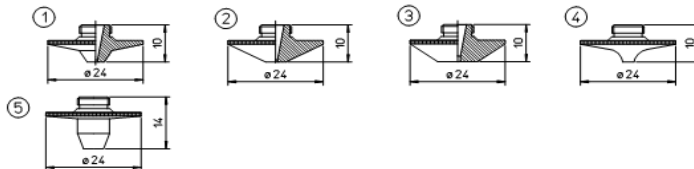

SPECIAL NOZZLES

POS	obj.číslo	originál kód	popis
1	TR355-0005X		TRUMPF® dvojitá tryska Ø 0.8
	TR355-0001X		TRUMPF® dvojitá tryska Ø 1.0
	TR355-0006X		TRUMPF® dvojitá tryska Ø 1.2
	TR355-0002X		TRUMPF® dvojitá tryska Ø 1.4
	TR355-0003X		TRUMPF® dvojitá tryska Ø 1.7
	TR355-0007X		TRUMPF® dvojitá tryska Ø 2.0
	TR355-0004X		TRUMPF® dvojitá tryska Ø 2.3
	TR355-0008X		TRUMPF® dvojitá tryska Ø 2.7
	TR355-0009X		TRUMPF® dvojitá tryska Ø 3.0
	TR355-0005CPX		TRUMPF® dvojitá tryska Ø 0.8 chrom
	TR355-0001CPX		TRUMPF® dvojitá tryska Ø 1.0 chrom
	TR355-0006CPX		TRUMPF® dvojitá tryska Ø 1.2 chrom
	TR355-0002CPX		TRUMPF® dvojitá tryska Ø 1.4 chrom
	TR355-0003CPX		TRUMPF® dvojitá tryska Ø 1.7 chrom
	TR355-0007CPX		TRUMPF® dvojitá tryska Ø 2.0 chrom
	TR355-0004CPX		TRUMPF® dvojitá tryska Ø 2.3 chrom
	TR355-0008CPX		TRUMPF® dvojitá tryska Ø 2.7 chrom
	TR355-0009CPX		TRUMPF® dvojitá tryska Ø 3.0 chrom

SPECIÁLNÍ TRYSKY TRUMPF®

POS	obj.číslo	originál kód	popis
1	TR412-0008X		TRUMPF® tryska Ø 0.8 HD
	TR412-0010X		TRUMPF® tryska Ø 1.0 HD
	TR412-0014X		TRUMPF® tryska Ø 1.4 HD
	TR412-0017X		TRUMPF® tryska Ø 1.7 HD
	TR301-0001X		TRUMPF® tryska Ø 2.3 HD
2	TR412-0001X		TRUMPF® tryska Ø 0.8 HD
	TR412-0011X		TRUMPF® tryska Ø 1.0 HD
3	TR412-0015X		TRUMPF® tryska Ø 1.5 HD
	TR412-0020X		TRUMPF® tryska Ø 2.0 HD
4	TR412-0023X		TRUMPF® SPECIAL tryska Ø 2.3 HD
	TR412-0025X		TRUMPF® SPECIAL tryska Ø 2.5 HD
	TR412-0027X		TRUMPF® SPECIAL tryska Ø 2.7 HD
	TR412-2323X		TRUMPF® tryska Ø 2.3 HD s úsporou plynu
	TR412-1014CPX		TRUMPF® SPECIAL tryska Ø 1.4 HD chrom
	TR412-1017CPX		TRUMPF® SPECIAL tryska Ø 1.7 HD chrom
	TR412-1023CPX		TRUMPF® SPECIAL tryska Ø 2.3 HD chrom
TR412-1025CPX		TRUMPF® SPECIAL tryska Ø 2.5 HD chrom	
TR412-1027CPX		TRUMPF® SPECIAL tryska Ø 2.7 HD chrom	
5	TR415-0008		TRUMPF® rozšířená tryska Ø 0.8
	TR415-0010		TRUMPF® rozšířená tryska Ø 1.0
	TR415-0012		TRUMPF® rozšířená tryska Ø 1.2
	TR415-0014		TRUMPF® rozšířená tryska Ø 1.4
	TR415-0016		TRUMPF® rozšířená tryska Ø 1.6
	TR415-0017		TRUMPF® rozšířená tryska Ø 1.7