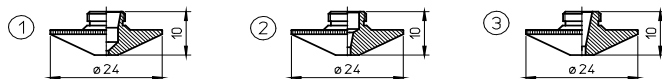

POS	obj.číslo	originál kód	popis
1	TR301-4561CPX	352280	TRUMPF® tryska Ø 0.8 SPECIAL chrom
	TR301-4562CPX	352281	TRUMPF® tryska Ø 1.0 SPECIAL chrom
	TR301-6809CPX	352282	TRUMPF® tryska Ø 1.2 SPECIAL chrom
2	TR301-7497CPX	352283	TRUMPF® tryska Ø 1.4 HD SPECIAL chrom
3	TR301-0014HCPX		TRUMPF® tryska Ø 1.4 HD SPECIAL chrom
	TR301-7501CPX	352284	TRUMPF® tryska Ø 1.7 HD SPECIAL chrom
	TR301-0002CPX	237502	TRUMPF® tryska Ø 2.0 HD SPECIAL chrom
	TR301-6933CPX	352285	TRUMPF® tryska Ø 2.3 HD SPECIAL chrom
	TR301-0025HCPX		TRUMPF® tryska Ø 2.5 HD SPECIAL chrom
	TR301-2742CPX	352286	TRUMPF® tryska Ø 2.7 HD SPECIAL chrom
	TR301-0004CPX		TRUMPF® tryska Ø 3.0 HD SPECIAL chrom

POS	obj.číslo	originál kód	popis
1	TR301-5780X	215780	TRUMPF® tryska Ø 0.8
	TR301-7658X	087658	TRUMPF® tryska Ø 1.0
	TR301-5780CPX	215780	TRUMPF® tryska Ø 0.8 chrom
	TR301-7658CPX	087658	TRUMPF® tryska Ø 1.0 chrom
2	TR301-8894X	088894	TRUMPF® tryska Ø 1.4 HD
	TR301-7867X	217867	TRUMPF® tryska Ø 1.7 HD
3	TR301-1010X		TRUMPF® tryska Ø 1.0
	TR301-8893X	088893	TRUMPF® tryska Ø 1.5
	TR301-1781X	221781	TRUMPF® tryska Ø 2.0
	TR301-4565X	235592	TRUMPF® tryska Ø 3.0
4	TR301-7872X	237872	TRUMPF® tryska s chlazením Ø 0.8
5	TR301-7976X	217976	TRUMPF® tryska s chlazením Ø 0.8