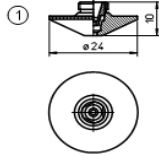

SPECIAL NOZZLES

POS	obj.číslo	originál kód	popis
1	TR355-0005X		TRUMPF® dvojitá tryska Ø 0.8
	TR355-0001X		TRUMPF® dvojitá tryska Ø 1.0
	TR355-0006X		TRUMPF® dvojitá tryska Ø 1.2
	TR355-0002X		TRUMPF® dvojitá tryska Ø 1.4
	TR355-0003X		TRUMPF® dvojitá tryska Ø 1.7
	TR355-0007X		TRUMPF® dvojitá tryska Ø 2.0
	TR355-0004X		TRUMPF® dvojitá tryska Ø 2.3
	TR355-0008X		TRUMPF® dvojitá tryska Ø 2.7
	TR355-0009X		TRUMPF® dvojitá tryska Ø 3.0
	TR355-0005CPX		TRUMPF® dvojitá tryska Ø 0.8 chrom
	TR355-0001CPX		TRUMPF® dvojitá tryska Ø 1.0 chrom
	TR355-0006CPX		TRUMPF® dvojitá tryska Ø 1.2 chrom
	TR355-0002CPX		TRUMPF® dvojitá tryska Ø 1.4 chrom
	TR355-0003CPX		TRUMPF® dvojitá tryska Ø 1.7 chrom
	TR355-0007CPX		TRUMPF® dvojitá tryska Ø 2.0 chrom
	TR355-0004CPX		TRUMPF® dvojitá tryska Ø 2.3 chrom
	TR355-0008CPX		TRUMPF® dvojitá tryska Ø 2.7 chrom
	TR355-0009CPX		TRUMPF® dvojitá tryska Ø 3.0 chrom