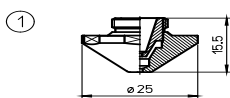

POS	obj.číslo	originál kód	popis
1	TR426-1308X		TRUMPF® dvojitá tryska Ø 0.8
	TR426-1309X		TRUMPF® dvojitá tryska Ø 1.0
	TR426-1310X		TRUMPF® dvojitá tryska Ø 1.2
	TR426-1311X		TRUMPF® dvojitá tryska Ø 1.4
	TR426-1312X		TRUMPF® dvojitá tryska Ø 1.7
	TR426-1308CPHX		TRUMPF® dvojitá tryska Ø 0.8 SPECIAL chrom
	TR426-1309CPHX		TRUMPF® dvojitá tryska Ø 1.0 SPECIAL chrom
	TR426-1310CPHX		TRUMPF® dvojitá tryska Ø 1.2 SPECIAL chrom
	TR426-1311CPHX		TRUMPF® dvojitá tryska Ø 1.4 SPECIAL chrom
	TR426-1312CPHX		TRUMPF® dvojitá tryska Ø 1.7 SPECIAL chrom
	TR426-1313X		TRUMPF® dvojitá tryska Ø 2.0
	TR426-1314X		TRUMPF® dvojitá tryska Ø 2.3
	TR426-1315X		TRUMPF® dvojitá tryska Ø 2.7
	TR426-1313CPHX		TRUMPF® dvojitá tryska Ø 2.0 SPECIAL chrom
	TR426-1314CPHX		TRUMPF® dvojitá tryska Ø 2.3 SPECIAL chrom
TR426-1315CPHX		TRUMPF® dvojitá tryska Ø 2.7 SPECIAL chrom